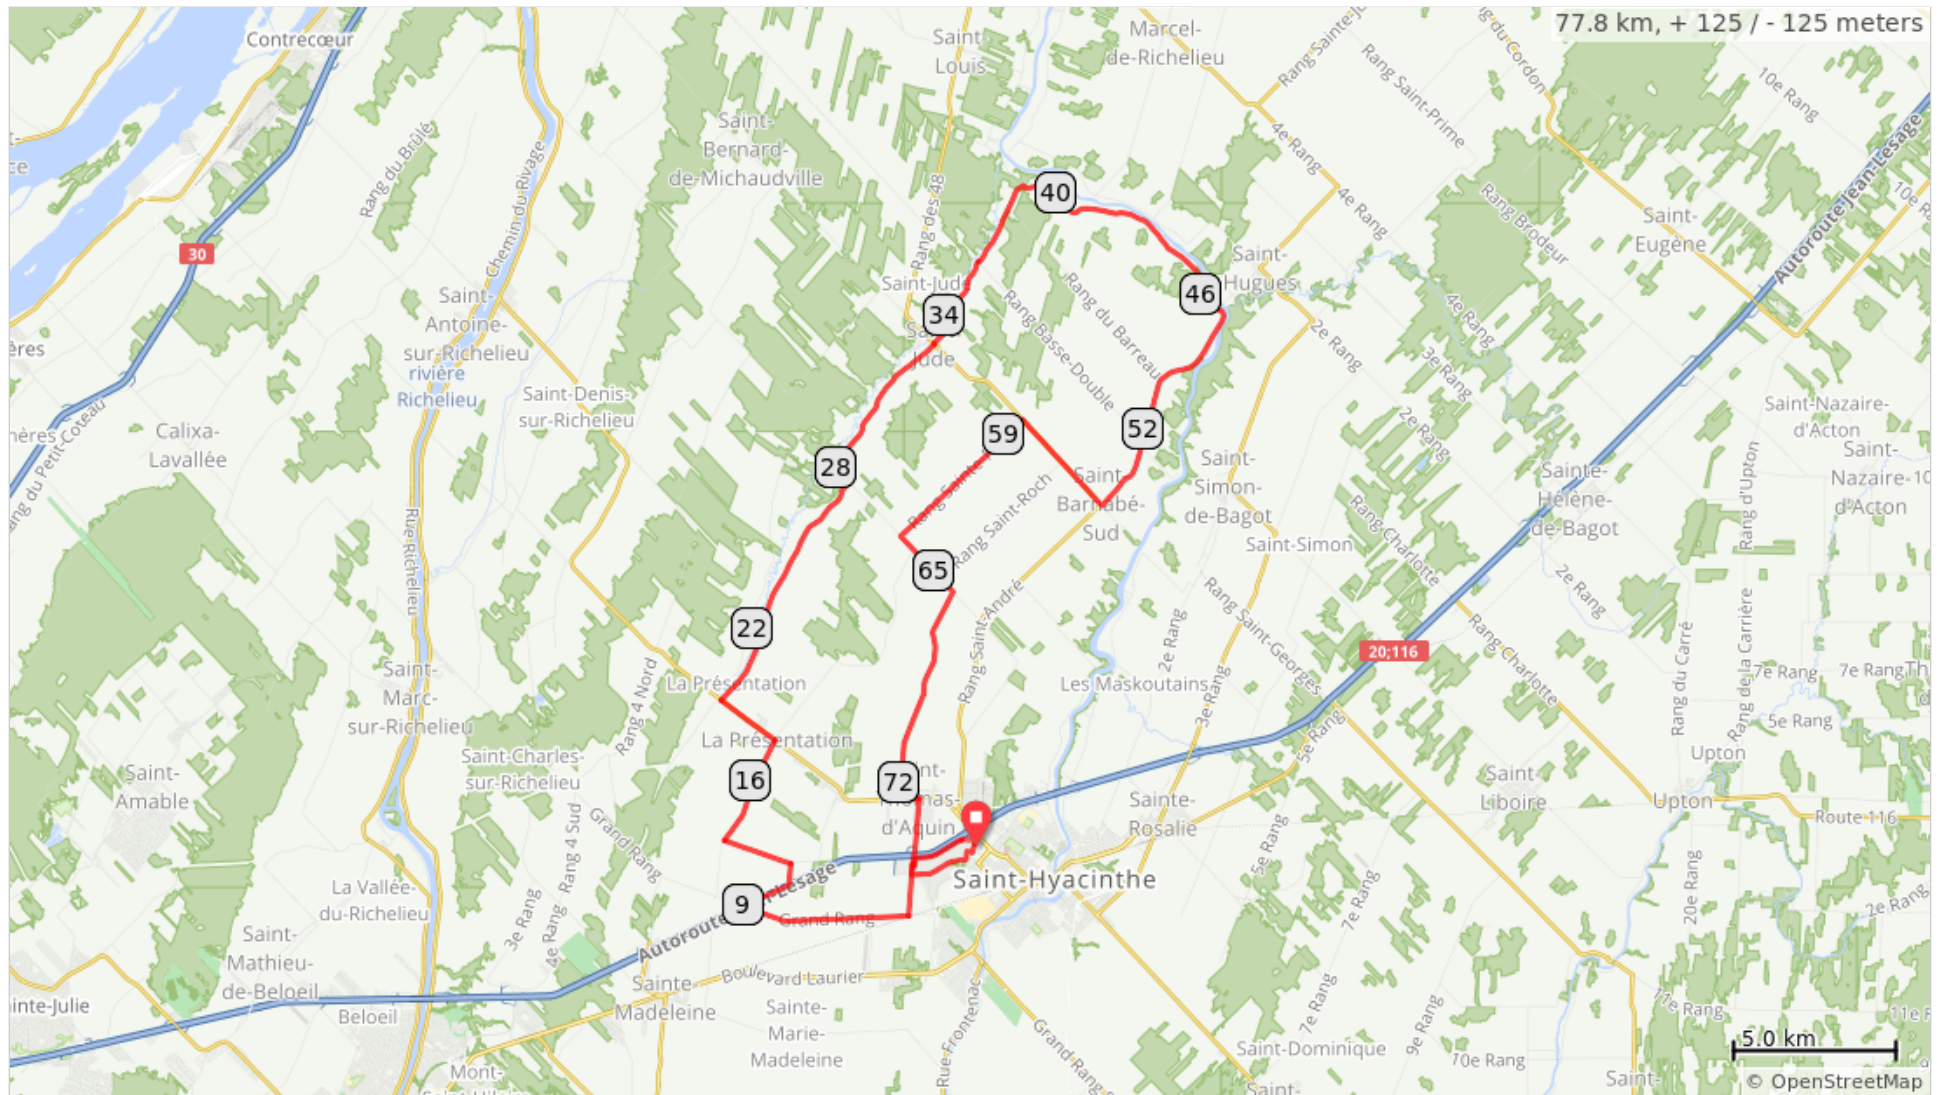

# Club de Spinning-La Présentation 78km

## Club de Spinning-La Présentation 78km

| Num | Dist | Prev | Type  | Note                                   | Next |
|-----|------|------|---|--|------|
| 1.  | 0.0  | 0.0  |  | Start of route                         | 0.2  |
| 2.  | 0.2  | 0.2  |  | Tournez fort à gauche sur Rue Picard   | 2.3  |
| 3.  | 2.4  | 2.3  |  | Tournez à gauche sur Avenue Pinard     | 0.4  |
| 4.  | 2.8  | 0.4  |  | Restez sur la droite sur Avenue Pinard | 1.2  |

2.8 kilometers. +0/-0 meters

| Num | Dist | Prev | Type  | Note                                    | Next |
|-----|------|------|---|---|------|
| 5.  | 4.0  | 1.2  |  | Tournez fort à droite sur Avenue Pinard | 0.0  |
| 6.  | 4.0  | 0.0  |  | Tournez à droite sur Grand Rang         | 5.4  |
| 7.  | 9.4  | 5.4  |  | Tournez à droite sur Rue Raygo          | 0.0  |
| 8.  | 9.4  | 0.0  |  | Tournez à gauche sur Rue Raygo          | 2.5  |

4.3 kilometers. +0/-0 meters

| Num | Dist | Prev | Type | Note                             | Next |
|-----|------|------|------|----------------------------------|------|
| 33. | 77.6 | 0.2  | ←    | Tournez à gauche sur Avenue Bois | 0.3  |
| 34. | 77.8 | 0.3  | 📍    | End of route                     | 0.0  |