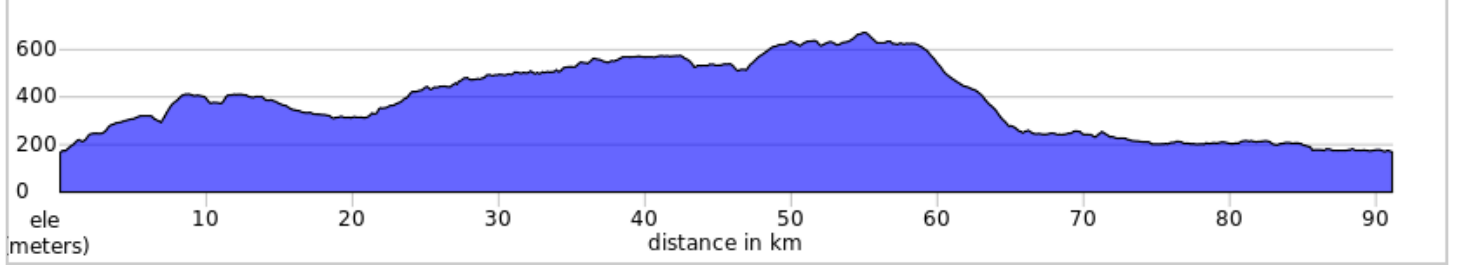

0902R Lake Placid USA 91km

0902R Lake Placid USA 91km

Num	Dist	Prev	Type	Note	Next
1.	0.0	0.0	📍	Start of route	0.1
2.	0.1	0.1	↑	Continuer tout droit sur N Main St	0.3
3.	0.4	0.3	←	Tourner à gauche sur Silver Lake Rd	4.7
4.	5.0	4.7	←	Tourner légèrement à gauche pour continuer sur Silver Lake Rd	3.8
5.	8.9	3.8	←	Tourner à gauche sur Bonnieview Rd	9.6
6.	18.5	9.6	↑	Continuer sur NY-86 W	19.8
7.	38.3	19.8	→	Tourner à droite sur Lake Placid Club Dr/Mirror Lake Dr/Shore Dr	3.3
8.	41.6	3.3	←	Tourner à gauche sur Main St	1.5
9.	43.1	1.5	→	Tourner à droite sur S Main St/Sentinel Rd	22.9
10.	65.9	22.9	←	Tourner à gauche sur NY-9N N	25.1
11.	91.1	25.1	→	R after Community Bank, N.A. (on the right)	0.0
12.	91.1	0.0	📍	End of route	0.0

91.1 kilometers. +969/-966 meters