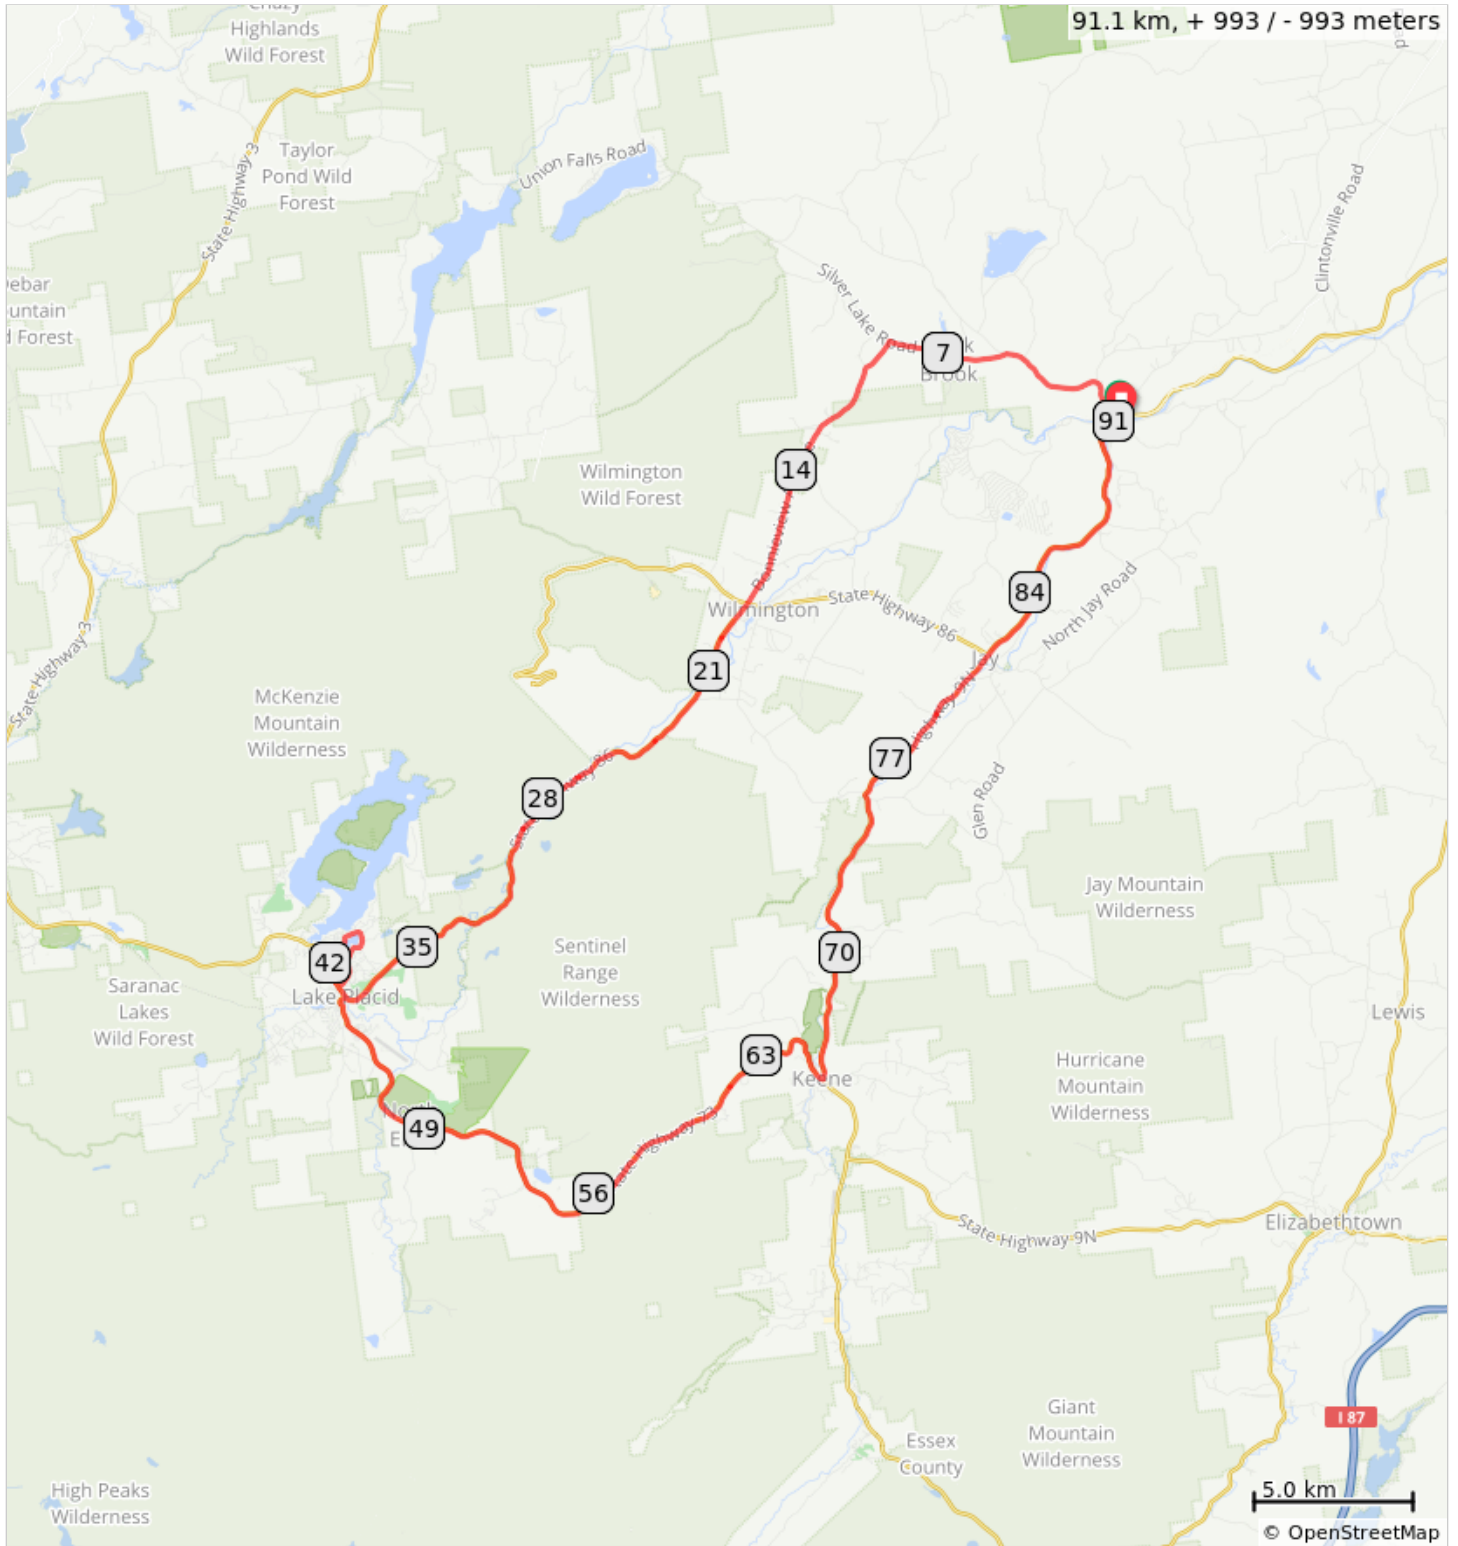

0902R Lake Placid USA 91km

0902R Lake Placid USA 91km

Num	Dist	Prev	Type	Note	Next
1.	0.0	0.0	📍	Start of route	0.1
2.	0.1	0.1	↑	Continuer tout droit sur N Main St	0.3
3.	0.4	0.3	←	Tourner à gauche sur Silver Lake Rd	4.7
4.	5.0	4.7	←	Tourner légèrement à gauche pour continuer sur Silver Lake Rd	3.8
5.	8.9	3.8	←	Tourner à gauche sur Bonnieview Rd	9.6
6.	18.5	9.6	↑	Continuer sur NY-86 W	19.8
7.	38.3	19.8	→	Tourner à droite sur Lake Placid Club Dr/Mirror Lake Dr/Shore Dr	3.3
8.	41.6	3.3	←	Tourner à gauche sur Main St	1.5
9.	43.1	1.5	→	Tourner à droite sur S Main St/Sentinel Rd	22.9
10.	65.9	22.9	←	Tourner à gauche sur NY-9N N	25.1
11.	91.1	25.1	→	R after Community Bank, N.A. (on the right)	0.0
12.	91.1	0.0	📍	End of route	0.0

91.1 kilometers. +969/-966 meters