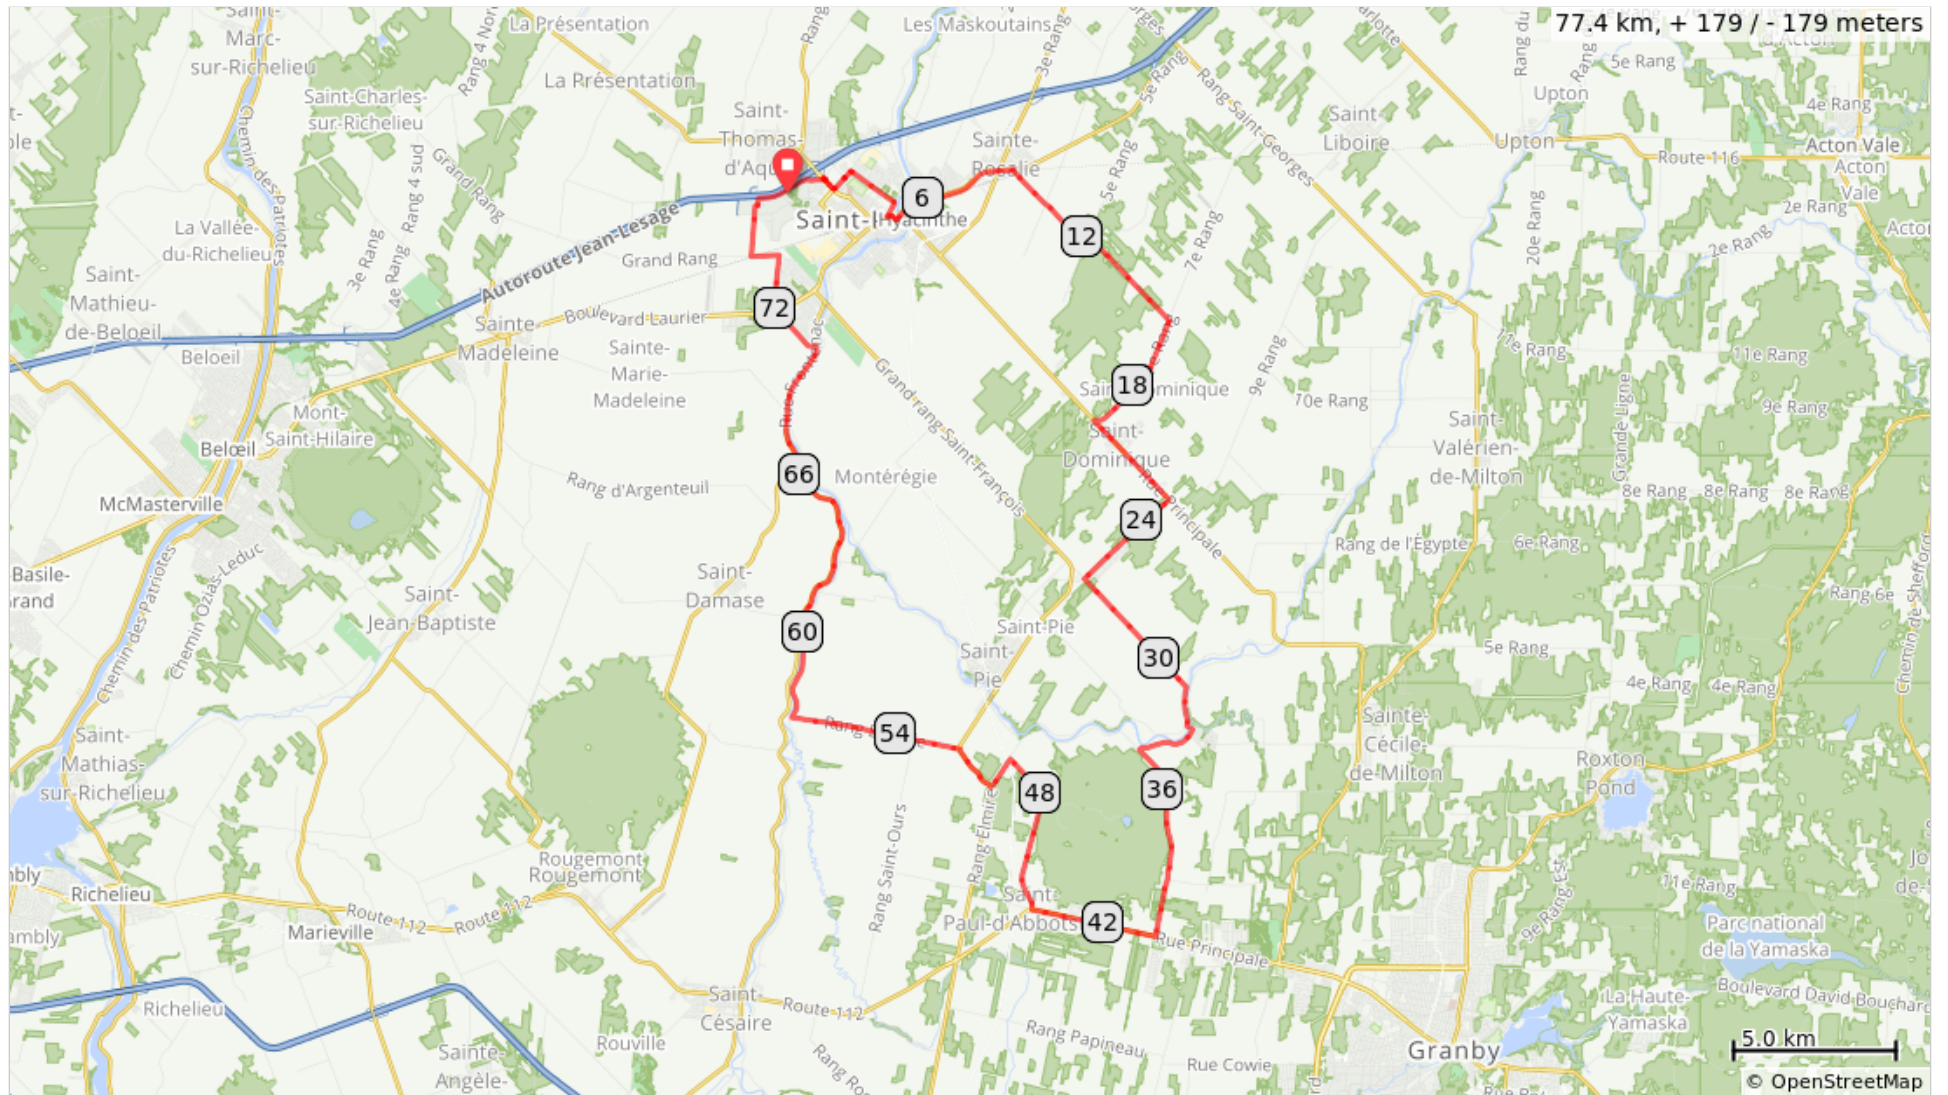

# 0511L Tour du Mt St-Paul (L) 78Km

## 0511L Tour du Mt St-Paul (L) 78Km

Num	Dist	Prev	Type	Note	Next
1.	0.0	0.0	📍	Start of route	1.2
2.	1.2	1.2	←	Tourner à gauche sur QC-137 N/QC-235 N	2.9
3.	4.1	2.9	↑	Continuer sur Rue Girouard O	0.4
4.	4.5	0.4	←	Tourner légèrement à gauche sur Avenue Robert	0.0
5.	4.6	0.0	←	Tourner à gauche sur Rue Dessaulles/QC-116 O/QC-137 N	0.3
6.	4.9	0.3	←	Tourner à gauche sur QC-116 E/QC-137 S	0.3

11.4 kilometers. +8/-42 meters

Num	Dist	Prev	Type	Note	Next
7.	5.1	0.3	↑	Continuer sur Boulevard Laurier E	3.7
8.	8.9	3.7	→	Tourner à droite sur Avenue Guy	5.0
9.	13.9	5.0	↑	Continuer sur Route Guy	1.8
10.	15.6	1.8	→	Tourner à droite sur 7e Rang	4.0
11.	19.7	4.0	←	Tourner à gauche sur Rue Principale/QC-137 S	3.3
12.	23.0	3.3	→	Tourner à droite sur Route de Saint Pie (panneaux pour Saint-Pie)	1.6

17.3 kilometers. +15/-12 meters

Num	Dist	Prev	Type	Note	Next
31.	76.1	1.5	→	Tourner à droite sur Rue Picard	1.2
32.	77.4	1.2	📍	End of route	0.0

2.8 kilometers. +0/-0 meters