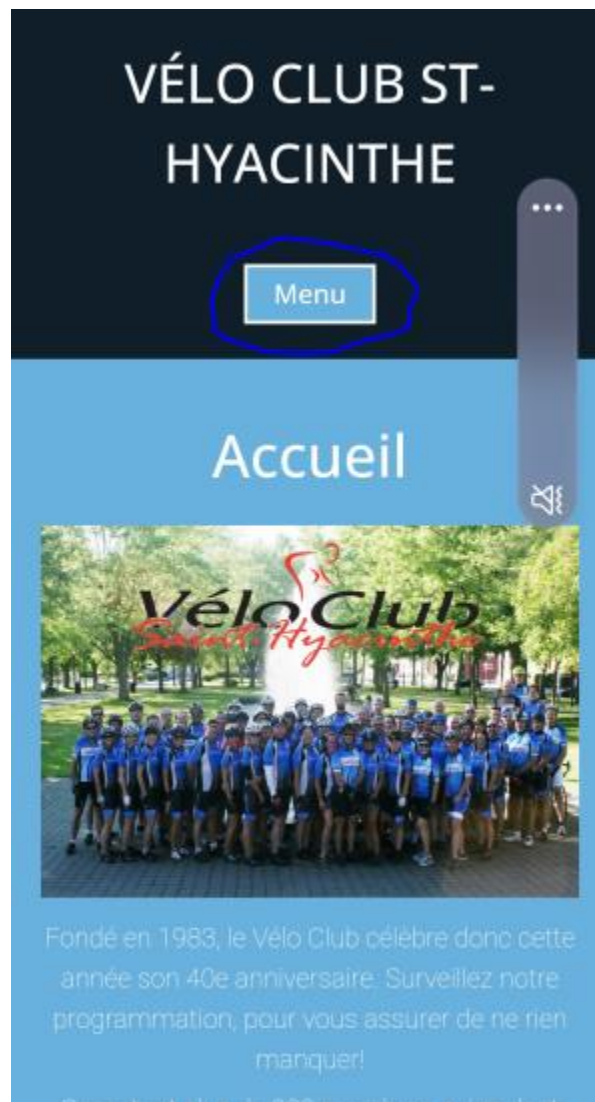

## Procédure connexion Ride With GPS et faire un itinéraire

- 1- Aller sur le site web du club : <https://www.veloclubsh.com/>
- 2- Cliquer sur Menu