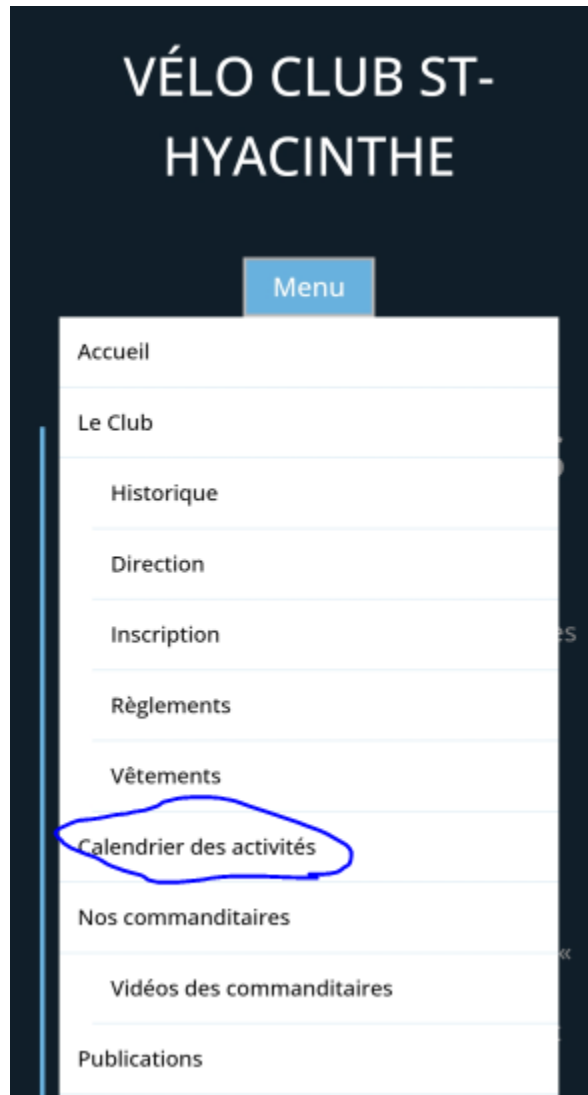

## Procédure connexion Ride With GPS et faire un itinéraire

- 1- Aller sur le site web du club : <https://www.veloclubsh.com/>
- 2- Cliquer sur Menu

#### 4- Cliquer sur [Vélo Club St-Hyacinthe \(ridewithgps.com\)](http://Vélo Club St-Hyacinthe (ridewithgps.com))

[Menu](#)

sorties auxquelles vous souhaitez participer. Ce calendrier sera maintenu régulièrement à jour. N'hésitez pas à cliquer sur le bouton « Confirmation de présence » à l'ouverture de la page correspondant à la date choisie. Bonne route!