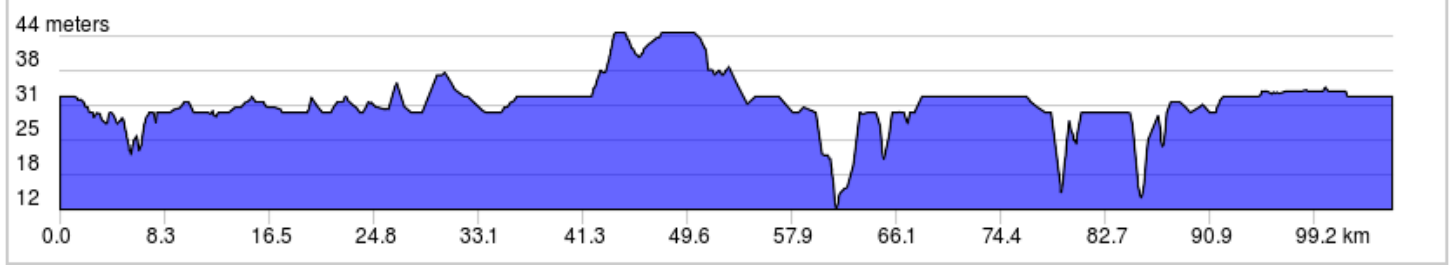

TRAJET#90_105KM

0.0	0.0	▀	Start of route
0.0	0.0	←	Prendre à gauche sur Boulevard Laframboise/QC-137 N/QC-235 N
0.3	0.2	↑	Faire demi-tour à Boulevard Laframboise/QC-137 N/QC-235 N
2.6	2.3	→	Prendre à droite sur Rue Girouard E
5.0	2.4	←	Prendre légèrement à gauche sur Avenue Robert
5.0	0.0	←	Prendre à gauche sur Rue Dessaulles/QC-116 E/QC-137 S
5.3	0.3	←	Prendre à gauche sur Rue Des Cascades O/QC-116 E/QC-137 S
5.6	0.3	→	Prendre à droite sur Avenue St Louis/QC-137 N
5.6	0.0	←	Prendre à gauche sur Boulevard Laurier E/QC-116 E
6.1	0.4	←	Prendre à gauche sur Avenue Jutras

6.1 kilometers. +6/-14 meters

6.2	0.2	→	Prendre à droite sur Rue Yamaska
12.8	6.5	→	Prendre à droite sur Route Marcel Grégoire
14.1	1.3	←	Prendre à gauche sur 2e Rang
20.4	6.3	↑	Continuer sur Rue Principale O
20.8	0.5	↑	Continuer sur QC-224 E
26.6	5.8	↑	Continuer sur Route du Moulin
30.2	3.6	←	Prendre à gauche sur 4e Rang
32.0	1.8	→	Tourner à droite
32.1	0.1	→	Prendre à droite sur 4e Rang
35.7	3.6	→	Prendre à droite sur Rang Sainte Julie/QC-224 E/QC-239 S
49.7	13.9	←	Prendre à gauche sur QC-122 O/QC-224 E
52.9	3.2	←	Prendre à gauche sur Chemin Boniface
54.4	1.5	→	Prendre à droite sur 2e Rang

34.0 kilometers. +74/-64 meters

103.9	15.5	←	Prendre à gauche sur Boulevard Laframboise/QC-137 S/QC-235 S (panneaux vers Autoroute 20)
104.4	0.5	←	Tourner à gauche vers Boulevard Laframboise/QC-137 N/QC-235 N
104.4	0.0	→	Prendre à droite sur Boulevard Laframboise/QC-137 N/QC-235 N
105.0	0.6	→	Prendre à droite sur Rue Picard
105.0	0.0	←	Prendre à gauche sur Boulevard Laframboise/QC-137 S/QC-235 S
105.3	0.3	←	Prendre à gauche sur Rue Derome
105.3	0.0	→	Prendre à droite sur Boulevard Laframboise/QC-137 N/QC-235 N
105.4	0.1	▀	End of route