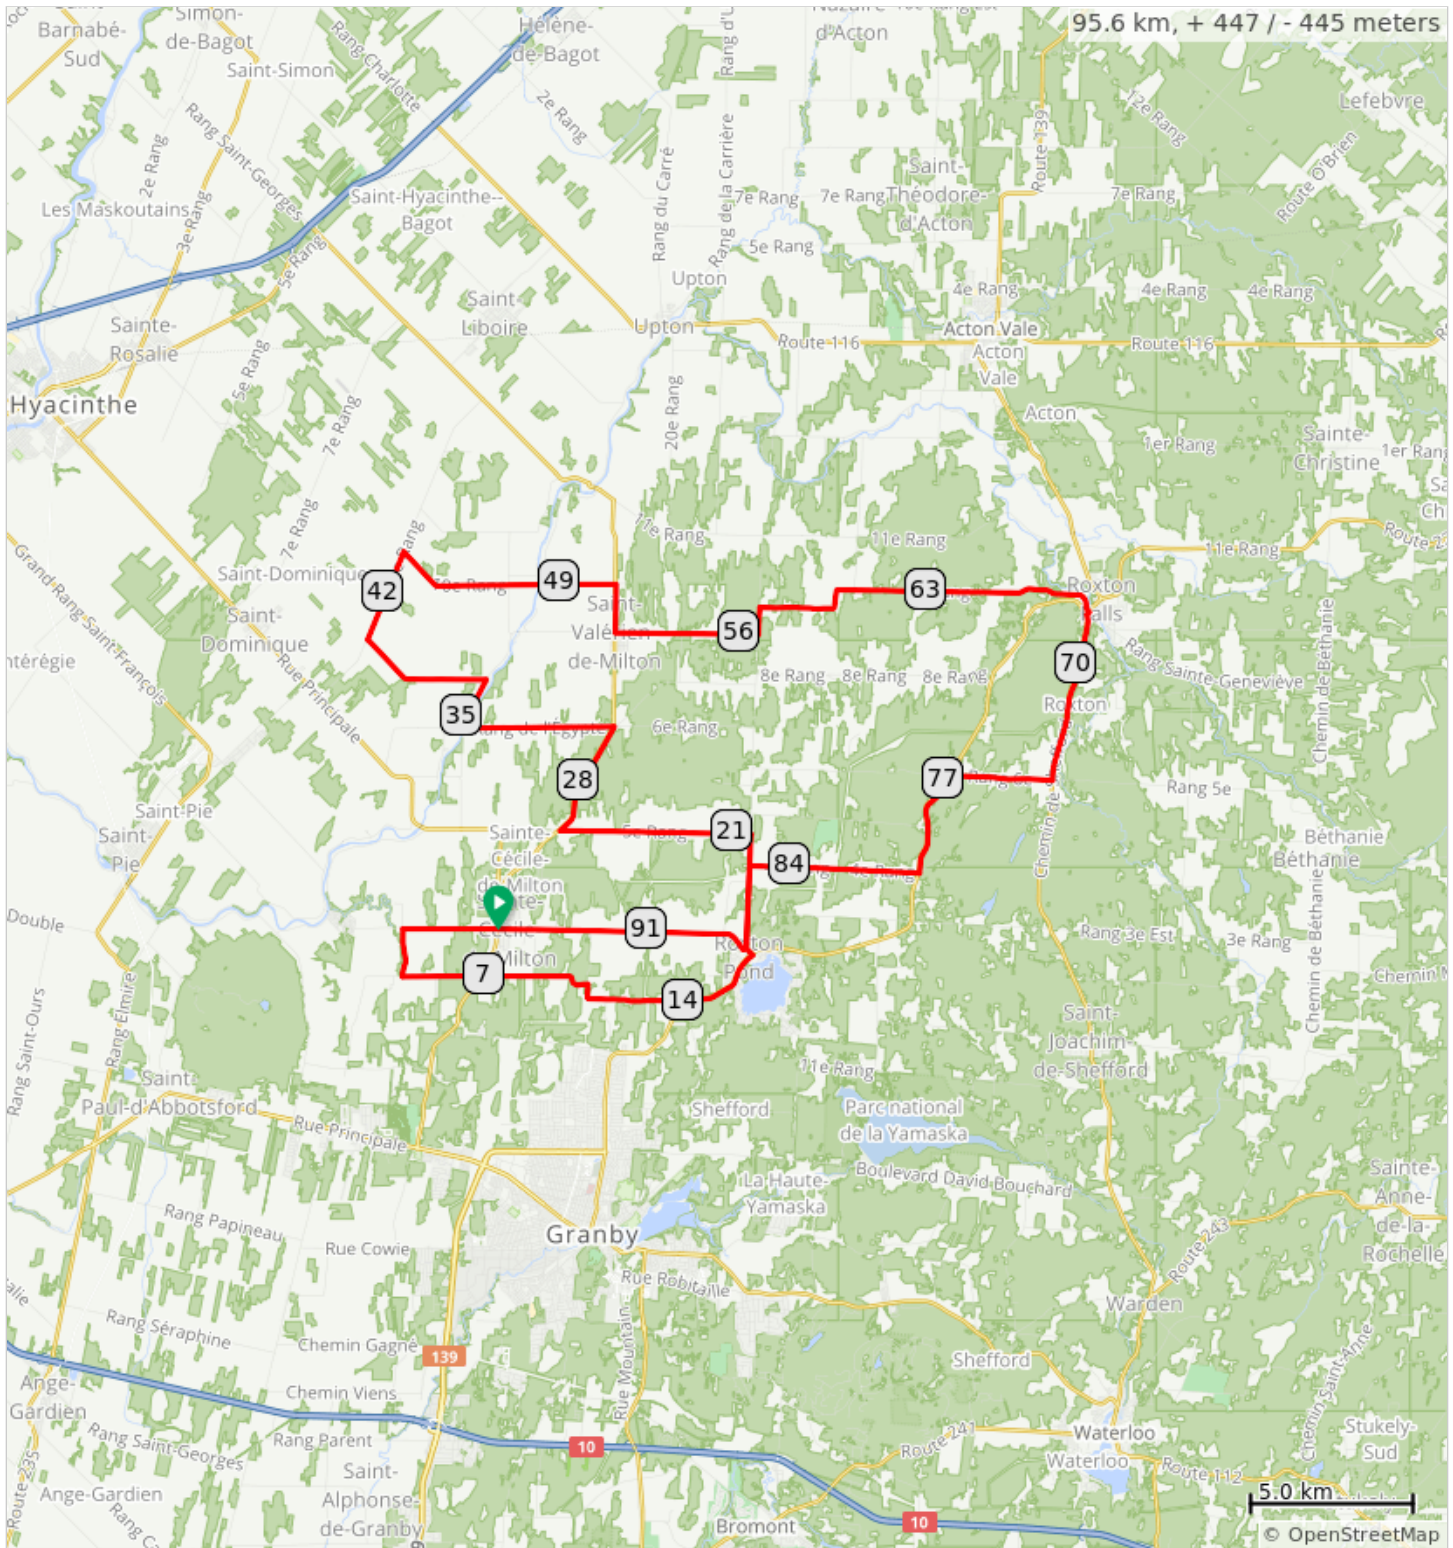

# 18-09-2021\_96km\_Cidrerie Milton

Num	Dist	Prev	Type	Note
1.	0.0	0.0		Start of route
2.	0.0	0.0		Tournez à droite sur 3e Rang Ouest
3.	2.9	2.9		Tournez à gauche sur Route Beauregard Sud
4.	4.4	1.5		Tournez à gauche sur 1e Rang Ouest
5.	10.3	5.8		Tournez à gauche sur Route Lanctôt
6.	13.6	3.3		Tournez à droite sur Rue Bertrand
7.	13.8	0.2		Tournez à gauche sur Route 139, 139
8.	16.7	2.9		Tournez à gauche sur Rue Bullock
9.	17.0	0.3		Tournez à droite sur Rue Saint-Joseph
10.	20.5	3.5		Tournez à gauche sur 5e Rang
11.	26.3	5.9		Tournez fort à droite sur Chemin de Saint-Valérien, 211
12.	0.0	-26.3		Tournez à droite sur Rang de l'Égypte
13.	34.7	34.7		Tournez à droite sur Chemin de l'École
14.	36.4	1.7		Tournez fort à gauche sur Chemin de Saint-Dominique
15.	40.5	4.1		Tournez à droite sur 9e Rang
16.	43.5	3.0		Faites demi-tour sur 9e Rang
17.	43.7	0.1		Tournez fort à droite sur Route Phaneuf
18.	50.6	7.0		Tournez à droite sur Chemin d'Upton, 211
19.	52.1	1.5		Tournez à gauche sur Rue Principale
20.	56.5	4.4		Tournez à gauche sur Chemin de la Grande Ligne
21.	57.3	0.8		Tournez à droite sur 9e Rang
22.	68.3	11.0		Tournez à droite sur Rue Notre-Dame, 139
23.	68.4	0.1		Tournez à gauche sur Chemin de Shefford, 241
24.	73.6	5.2		Tournez à droite sur Rang 6e
25.	76.8	3.1		Tournez à gauche sur Chemin de Granby, 139
26.	80.1	3.3		Tournez à droite sur 4e Rang
27.	85.3	5.2		Tournez à gauche sur Chemin de la Grande Ligne
28.	87.9	2.6		Tournez à droite sur Rue Stanley
29.	95.6	7.7		End of route