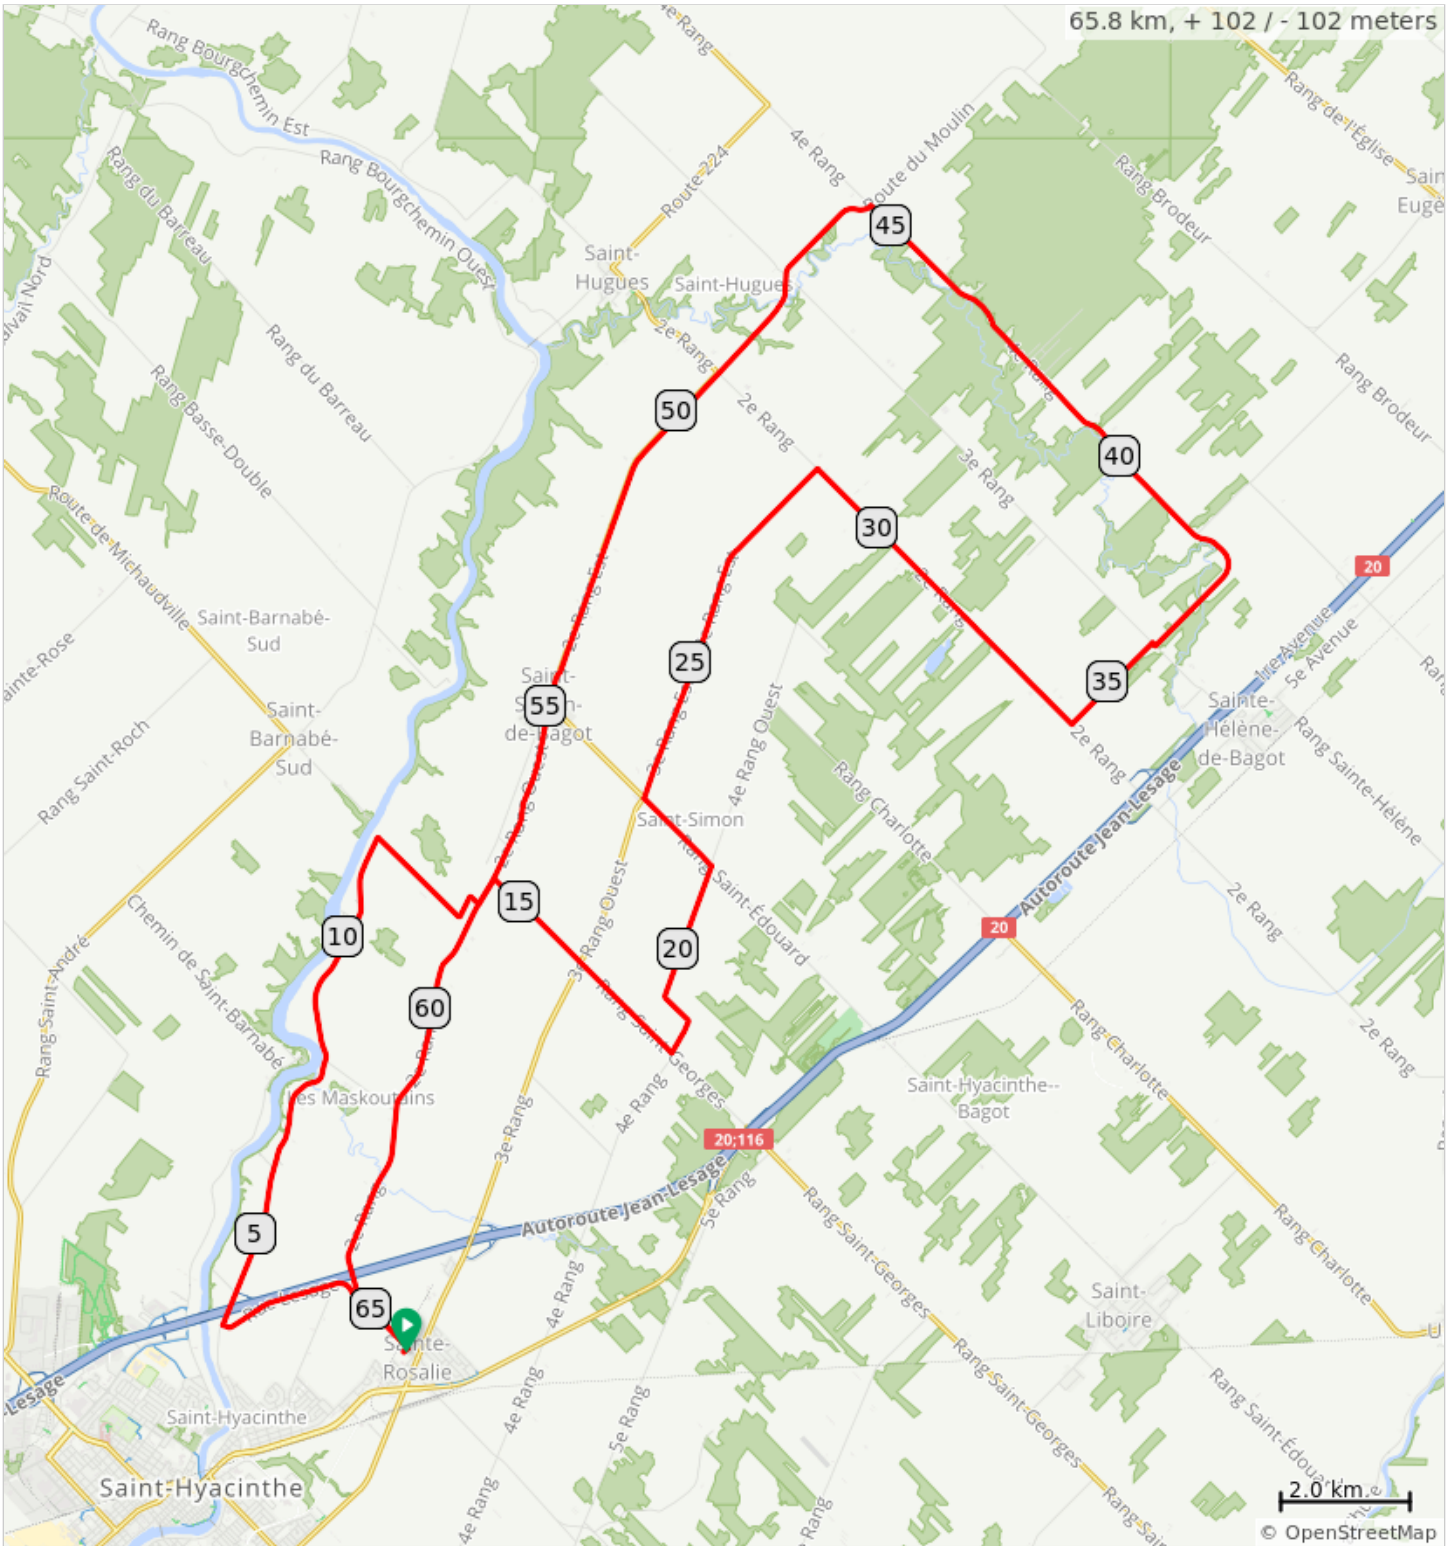

11-09-21_66km

Num	Dist	Prev	Type	Note
1.	0.0	0.0		Start of route
2.	0.1	0.1		Tournez à droite sur Avenue de l'Église
3.	1.2	1.1		Tournez à gauche sur Rue Lesage
4.	3.5	2.3		Tournez à droite sur Rue Yamaska
5.	11.7	8.1		Tournez à droite sur Rang du Bord-de-l'Eau
6.	13.9	2.3		Tournez à gauche sur 2e Rang Ouest
7.	14.4	0.5		Tournez fort à droite sur Rang Saint-Georges
8.	18.2	3.8		Tournez à gauche sur 4e Rang Ouest
9.	21.4	3.2		Tournez à gauche sur Rang Saint-Édouard
10.	22.8	1.5		Tournez à droite sur 3e Rang Est
11.	28.7	5.8		Tournez à droite sur 2e Rang
12.	34.2	5.5		Tournez à gauche sur Chemin Courtemanche
13.	35.9	1.8		Tournez à droite sur 3e Rang
14.	36.0	0.1		Tournez à gauche sur Chemin Richard
15.	45.5	9.5		Tournez à gauche sur Route du Moulin
16.	49.1	3.6		Continuez sur Route du Moulin, 224
17.	54.9	5.8		Continuez sur Rue Principale Ouest
18.	65.8	10.8		End of route