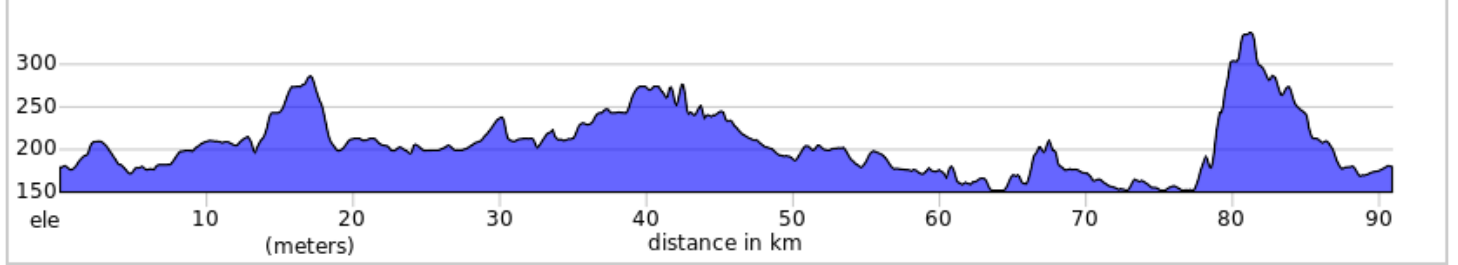

02-10-2021_91kmMonts-Sutton

Num	Dist	Prev	Type	Note
1.	0.0	0.0	📍	Start of route
2.	0.1	0.1	➡	Prendre à droite sur Rue Academy/QC-215 N
3.	0.3	0.2	⬅	L onto Rue Pleasant/QC-215 N
4.	5.2	4.9	⬅	L to stay on Chemin de la Vallée/QC-215 N
5.	11.0	5.8	➡	R onto Chemin Stagecoach/Chemin Valley/QC-215 N
6.	11.0	0.1	⬅	L onto Chemin Valley/QC-215 N
7.	13.6	2.6	➡	Prendre à droite sur Chem. Frizzle/QC-215 N
8.	17.9	4.2	⬅	Tourner à gauche pour rester sur Chem. Frizzle/QC-215 N
9.	24.2	6.3	➡	Prendre à droite sur Chem. Lakeside/QC-243 S
10.	32.7	8.5	⬅	Prendre à gauche sur Chem. Knowlton/QC-243 S
11.	63.9	31.2	➡	R onto Chemin de la Vallée-Missisquoi
12.	78.1	14.2	➡	Slight R onto Route Scenic
13.	86.4	8.3	⬆	Continue onto Chemin Scenic Road
14.	88.3	1.9	⬅	L onto Chemin Schweizer
15.	88.7	0.4	➡	R onto Rue Principale Sud St/QC-139 N
16.	90.9	2.2	📍	End of route