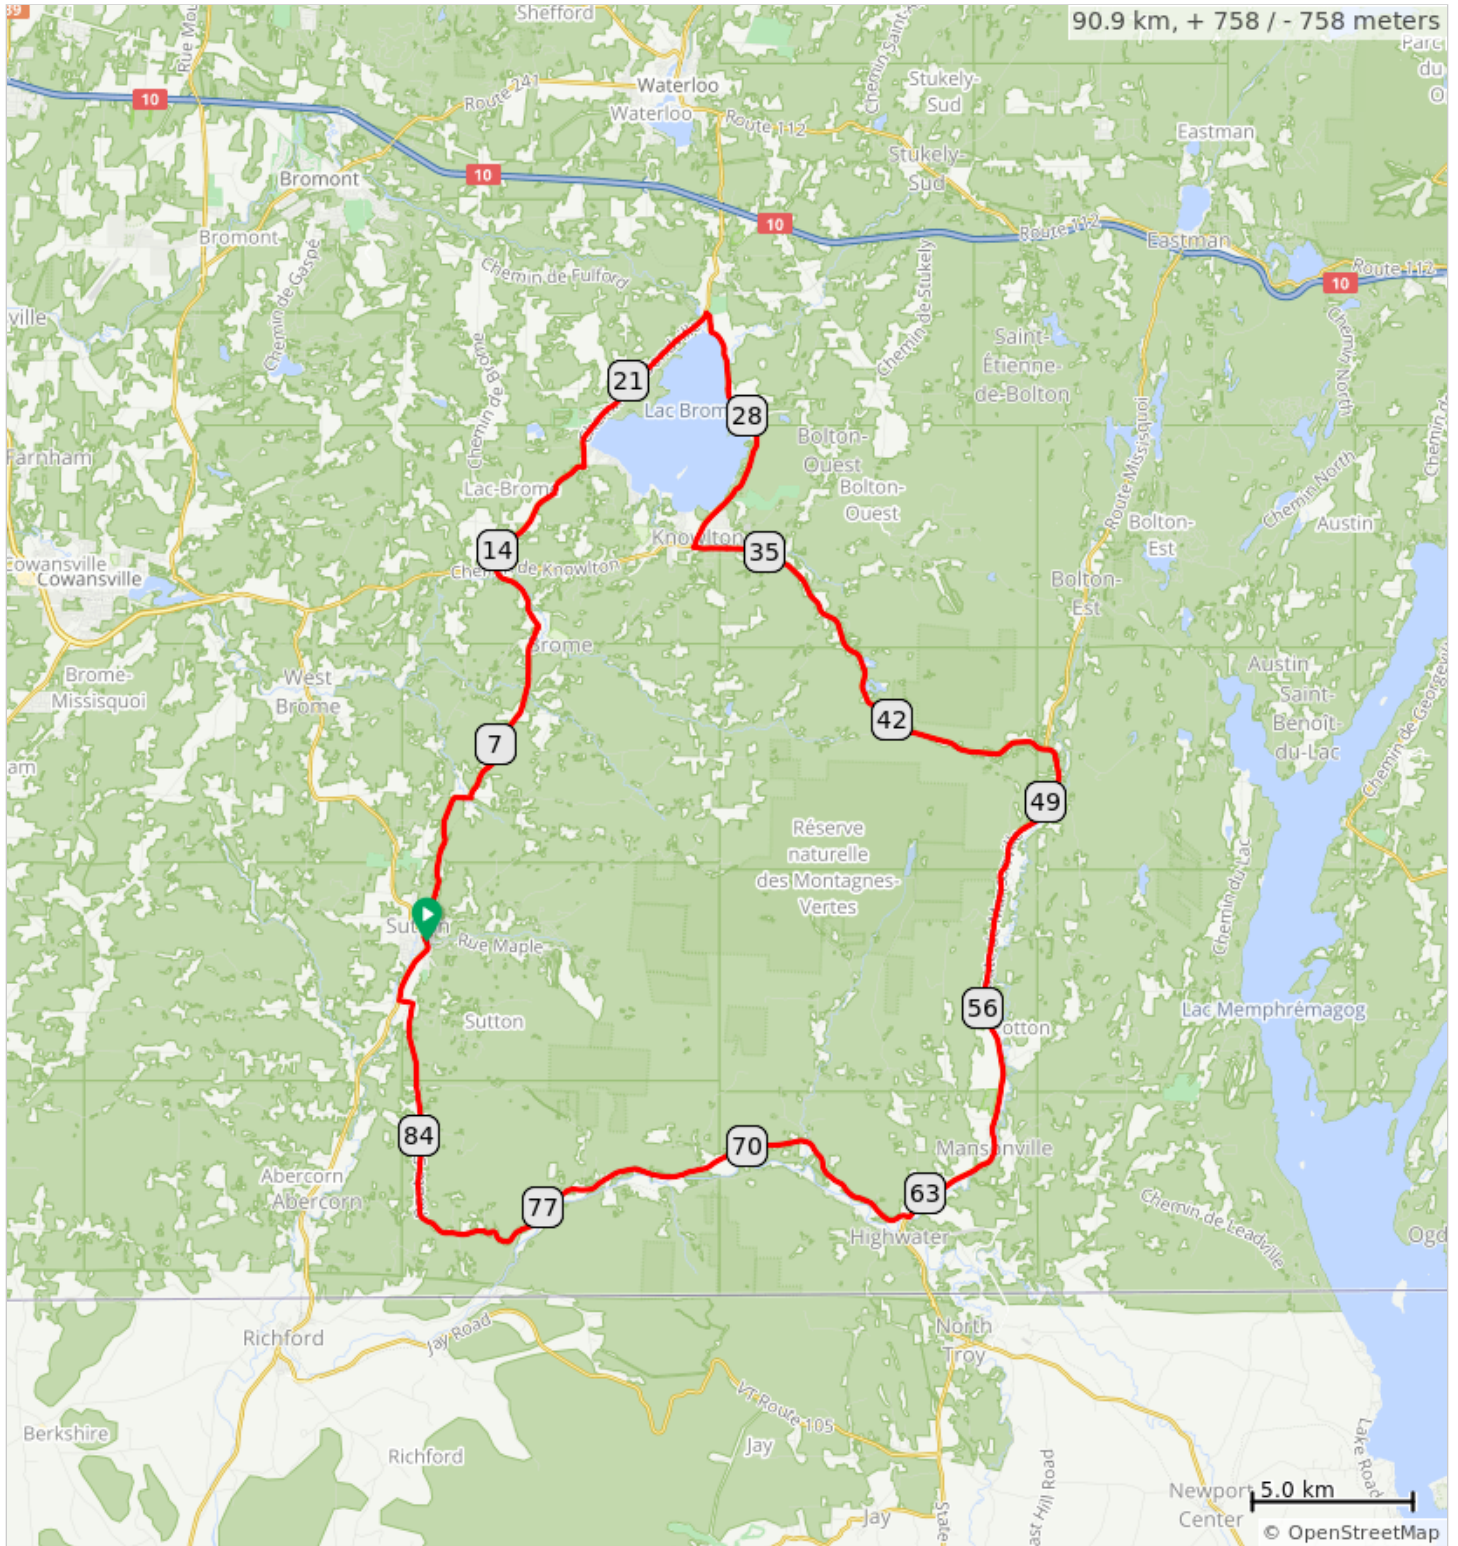

02-10-2021_91kmMonts-Sutton

Num	Dist	Prev	Type	Note
1.	0.0	0.0	📍	Start of route
2.	0.1	0.1	➡	Prendre à droite sur Rue Academy/QC-215 N
3.	0.3	0.2	⬅	L onto Rue Pleasant/QC-215 N
4.	5.2	4.9	⬅	L to stay on Chemin de la Vallée/QC-215 N
5.	11.0	5.8	➡	R onto Chemin Stagecoach/Chemin Valley/QC-215 N
6.	11.0	0.1	⬅	L onto Chemin Valley/QC-215 N
7.	13.6	2.6	➡	Prendre à droite sur Chem. Frizzle/QC-215 N
8.	17.9	4.2	⬅	Tourner à gauche pour rester sur Chem. Frizzle/QC-215 N
9.	24.2	6.3	➡	Prendre à droite sur Chem. Lakeside/QC-243 S
10.	32.7	8.5	⬅	Prendre à gauche sur Chem. Knowlton/QC-243 S
11.	63.9	31.2	➡	R onto Chemin de la Vallée-Missisquoi
12.	78.1	14.2	➡	Slight R onto Route Scenic
13.	86.4	8.3	⬆	Continue onto Chemin Scenic Road
14.	88.3	1.9	⬅	L onto Chemin Schweizer
15.	88.7	0.4	➡	R onto Rue Principale Sud St/QC-139 N
16.	90.9	2.2	📍	End of route