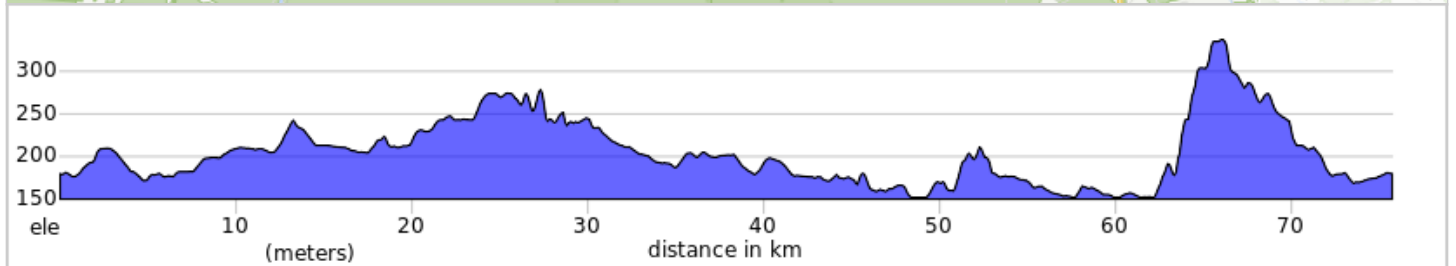

02-10-2021_75kmMonts-Sutton

Num	Dist	Prev	Type	Note
1.	0.0	0.0	📍	Start of route
2.	0.1	0.1	➡	Prendre à droite sur Rue Academy/QC-215 N
3.	0.3	0.2	⬅	L onto Rue Pleasant/QC-215 N
4.	5.2	4.9	⬅	L to stay on Chemin de la Vallée/QC-215 N
5.	11.0	5.8	➡	R onto Chemin Stagecoach/Chemin Valley/QC-215 N
6.	11.1	0.1	⬅	L onto Chemin Valley/QC-215 N
7.	11.9	0.8	➡	R onto Chemin Tibbits Hill
8.	13.7	1.9	➡	R onto Chemin Knowlton/QC-104 E
9.	48.7	35.0	➡	R onto Chemin de la Vallée-Missisquoi
10.	62.9	14.2	➡	Slight R onto Route Scenic
11.	71.2	8.3	⬆	Continue onto Chemin Scenic Road
12.	73.1	1.9	⬅	L onto Chemin Schweizer
13.	73.5	0.4	➡	R onto Rue Principale Sud St/QC-139 N
14.	75.7	2.2	📍	End of route