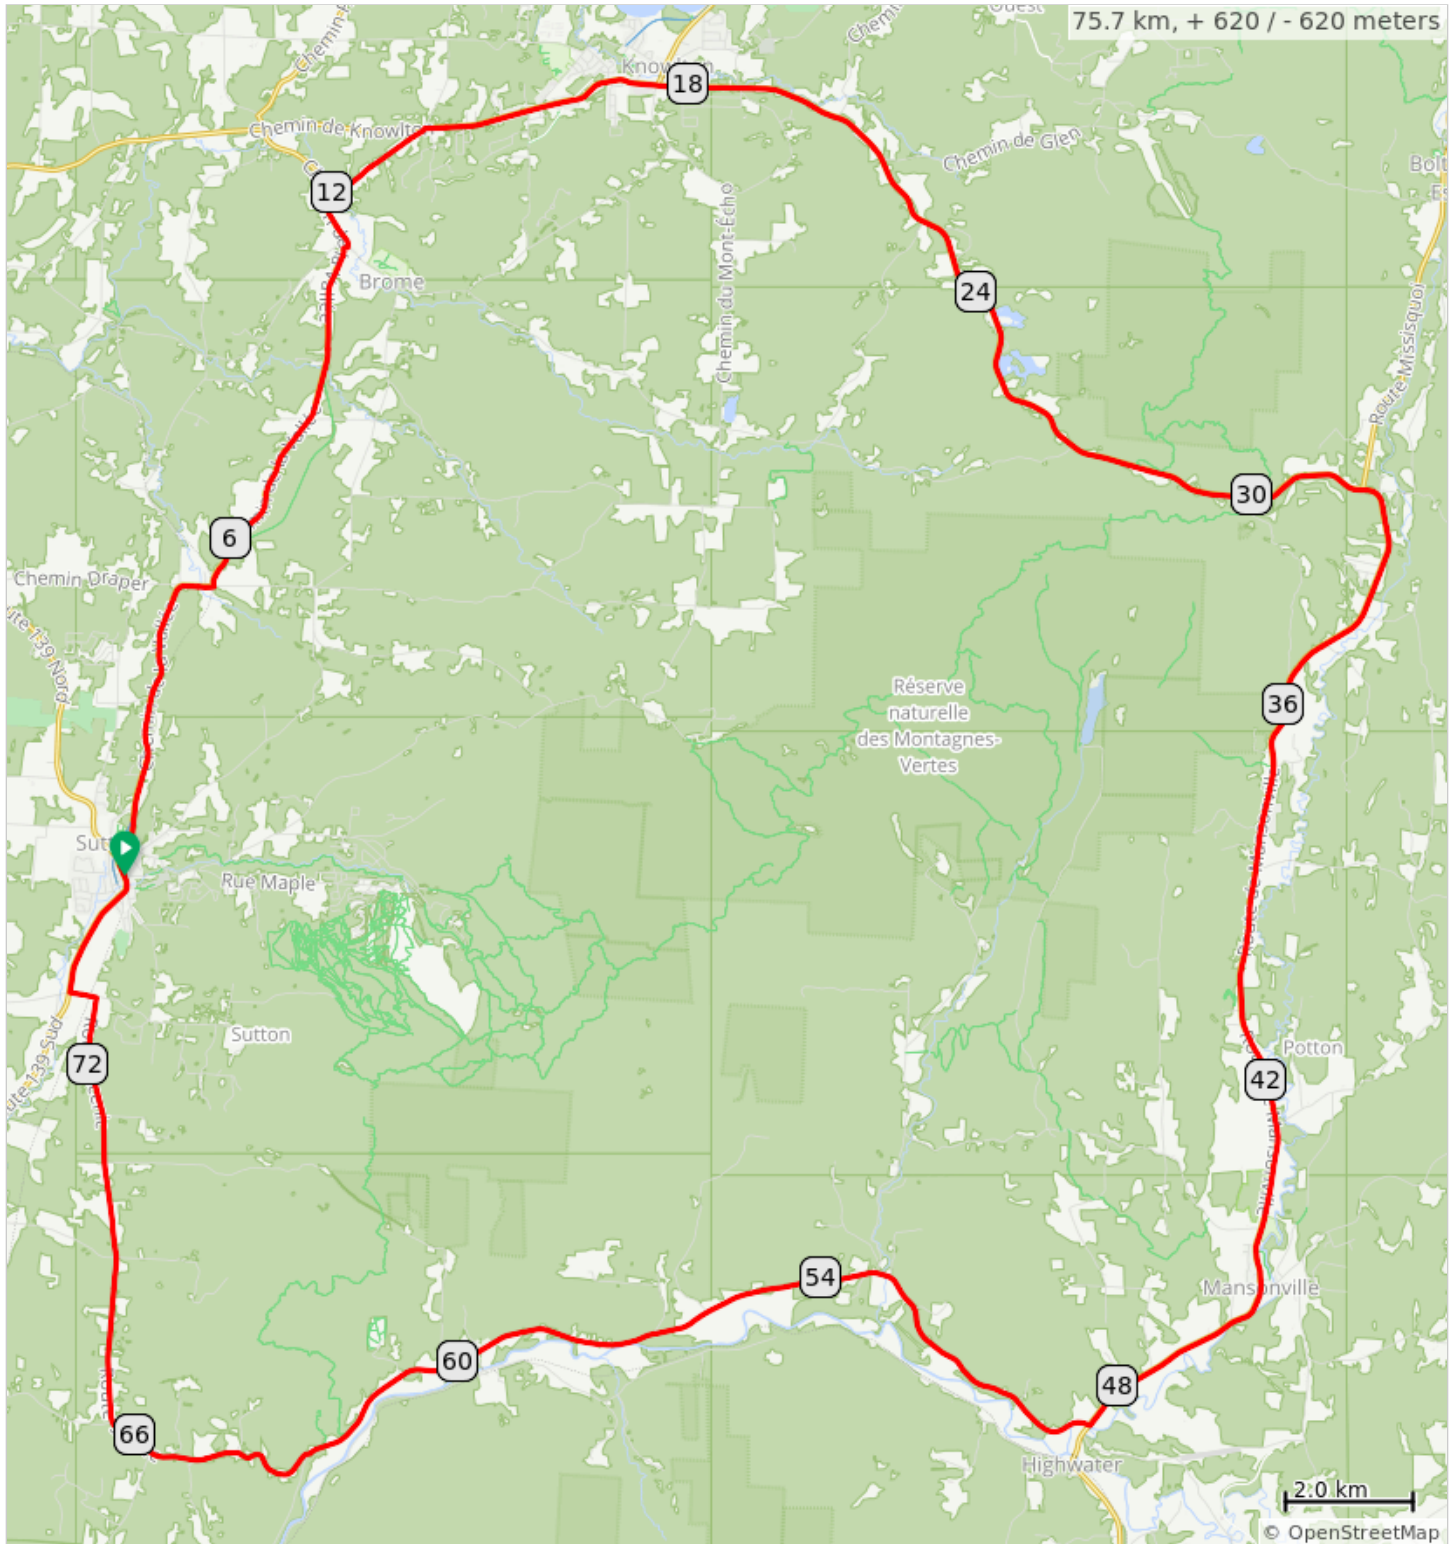

02-10-2021_75kmMonts-Sutton

Num	Dist	Prev	Type	Note
1.	0.0	0.0	📍	Start of route
2.	0.1	0.1	➡	Prendre à droite sur Rue Academy/QC-215 N
3.	0.3	0.2	⬅	L onto Rue Pleasant/QC-215 N
4.	5.2	4.9	⬅	L to stay on Chemin de la Vallée/QC-215 N
5.	11.0	5.8	➡	R onto Chemin Stagecoach/Chemin Valley/QC-215 N
6.	11.1	0.1	⬅	L onto Chemin Valley/QC-215 N
7.	11.9	0.8	➡	R onto Chemin Tibbits Hill
8.	13.7	1.9	➡	R onto Chemin Knowlton/QC-104 E
9.	48.7	35.0	➡	R onto Chemin de la Vallée-Missisquoi
10.	62.9	14.2	➡	Slight R onto Route Scenic
11.	71.2	8.3	⬆	Continue onto Chemin Scenic Road
12.	73.1	1.9	⬅	L onto Chemin Schweizer
13.	73.5	0.4	➡	R onto Rue Principale Sud St/QC-139 N
14.	75.7	2.2	📍	End of route