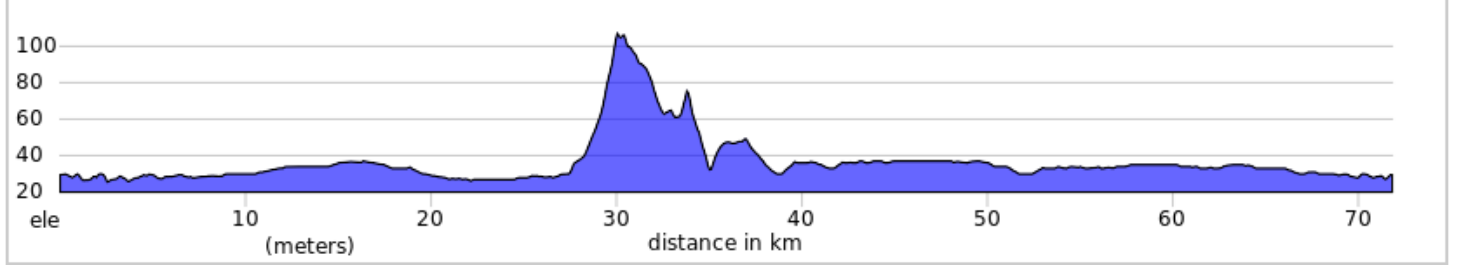

23-06-2021_72kmPedaleDouce

Num	Dist	Prev	Type	Note
1.	0.0	0.0	📍	Start of route
2.	0.3	0.3	←	Prendre à gauche sur Avenue Saint-Dominique
3.	0.3	0.1	←	Prendre à gauche sur Avenue Bourdages N
4.	0.7	0.3	→	Prendre à droite sur Rue Saint-Pierre O
5.	3.5	2.8	→	Prendre à droite sur Grand rang Saint-François/QC-235 N
6.	3.7	0.2	←	Prendre à gauche sur Rue Frontenac/QC-231 S
7.	10.7	7.0	→	Prendre à droite sur Rang d'Argenteuil
8.	20.1	9.3	←	Prendre à gauche sur QC-227 S
9.	21.9	1.8	→	Prendre à droite sur Chemin Benoît/QC-229 N
10.	22.4	0.5	←	Prendre à gauche sur Rang de la Rivière N
11.	27.4	5.0	→	Prendre à droite sur Chemin Rouville (panneaux vers Otterburn Park)
12.	28.8	1.4	→	Prendre à droite sur Chemin de la Montagne
13.	32.5	3.7	→	Prendre à droite sur Chemin Ozias-Leduc (panneaux vers Beloeil)
14.	33.8	1.3	↑	Continuer sur Rue Fortier
15.	35.0	1.2	→	Tourner légèrement à droite pour continuer sur Rue Fortier
16.	35.1	0.1	→	Prendre à droite sur Boulevard Sir-Wilfrid-Laurier E/QC-116 E/QC-229 S
17.	36.7	1.7	→	Prendre à droite sur Rue Bélair
18.	37.0	0.2	←	Prendre à gauche sur Rue Lavoie
19.	37.5	0.5	←	Prendre à gauche sur Rue du Cheval-Blanc
20.	37.6	0.1	↑	Continuer sur Grande Allée
21.	41.5	4.0	→	Tourner à droite
22.	41.6	0.1	→	Prendre légèrement à droite sur 4e Rang S/Chemin du Ciné Parc
23.	49.0	7.4	→	Prendre à droite sur Grand Rang
24.	54.5	5.5	←	Prendre à gauche sur Rang des Grands Étangs
25.	56.2	1.8	→	Prendre à droite sur Rang des Petits-Étangs
26.	61.3	5.1	→	Prendre à droite sur Petit Rang
27.	61.7	0.4	↑	Continuer sur QC-137 S
28.	65.5	3.8	←	Prendre à gauche sur Rue Martineau
29.	67.3	1.8	→	Tourner légèrement à droite
30.	67.9	0.6	←	Tourner à gauche vers Rue Martineau
31.	67.9	0.0	→	Prendre à droite sur Rue Martineau
32.	68.4	0.5	→	Tourner légèrement à droite
33.	68.5	0.1	↑	Continuer sur Chemin du Rapide-Plat N/Rue Girouard E
34.	71.3	2.8	←	Tourner légèrement à gauche pour rester sur Rue Girouard O