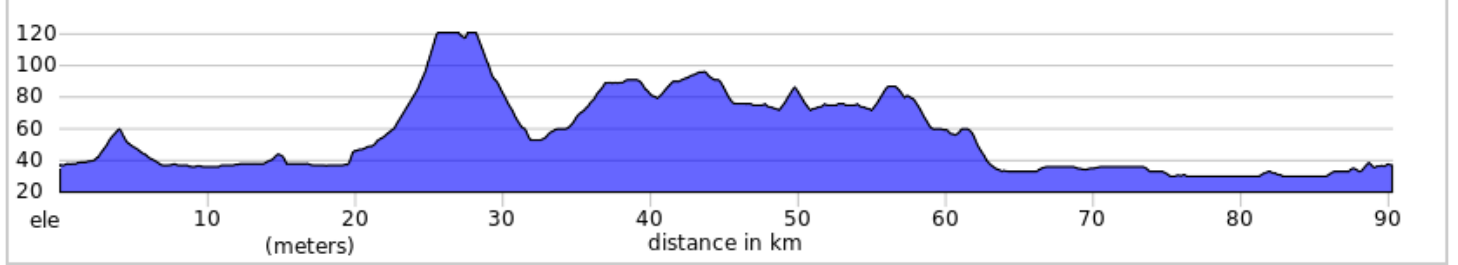

2-Pontbriand-St-Césaire 90 km

2-Pontbriand-St-Césaire 90 km

Num	Dist	Prev	Type	Note
1.	0.0	0.0		Start of route
2.	0.0	0.0		Tournez à gauche sur Rue Phaneuf
3.	0.1	0.1		Tournez à droite sur Avenue Saint-François
4.	1.2	1.0		Restez sur la droite sur Chemin de Saint-Dominique
5.	2.3	1.1		Tournez fort à gauche sur Chemin de Saint-Dominique
6.	2.3	0.0		Faites demi-tour sur Chemin de Saint-Dominique
7.	2.3	0.0		Tournez à droite sur Petit Rang Saint-François
8.	7.1	4.7		Tournez à gauche sur Rang de la Rivière Nord
9.	14.2	7.1		Tournez fort à droite sur Route 137 Nord, 137
10.	14.7	0.5		Tournez à droite sur Rang du Haut-de-la-Rivière Sud
11.	19.6	4.9		Tournez à gauche sur 3e Rang de Milton
12.	26.0	6.5		Tournez à droite sur Route Lasnier
13.	27.5	1.4		Tournez à droite sur 1e Rang Est
14.	35.6	8.1		Tournez à droite sur 10e Rang Ouest
15.	36.8	1.3		Tournez à gauche sur Grand Rang Saint-Charles
16.	38.6	1.8		Tournez à gauche sur Rue Principale
17.	38.7	0.1		Tournez à droite sur Rue des Cardinaux
18.	39.1	0.4		Tournez à droite sur La Route des Champs
19.	40.1	1.0		Tournez à droite sur Chemin de la Grande Ligne
20.	42.0	1.9		Restez sur la droite sur Chemin de la Grande Ligne
21.	43.3	1.3		Tournez fort à droite sur Chemin de la Grande Ligne
22.	43.3	0.0		Faites demi-tour sur Chemin de la Grande Ligne
23.	43.3	0.0		Tournez à droite sur Rang Papineau
24.	46.6	3.3		Tournez à droite sur Petit rang Saint-Charles
25.	52.9	6.3		Faites demi-tour sur Petit rang Saint-Charles
26.	56.1	3.1		Tournez à gauche sur La Route des Champs
27.	56.2	0.1		Faites demi-tour sur La Route des Champs
28.	56.3	0.1		Tournez fort à droite sur La Route des Champs
29.	64.1	7.8		Restez sur la droite sur Rang de la Grande-Barbue
30.	64.2	0.1		Tournez à droite sur Rang Saint-Ours
31.	68.7	4.6		Restez sur la droite sur Rang Saint-Ours
32.	72.9	4.2		Tournez fort à gauche sur Rang Double
33.	76.8	3.9		Tournez fort à droite sur Rang de la Presqu'île
34.	80.8	4.0		Tournez à droite sur Chemin de la Presqu'île

80.8 kilometers. +221/-229 meters