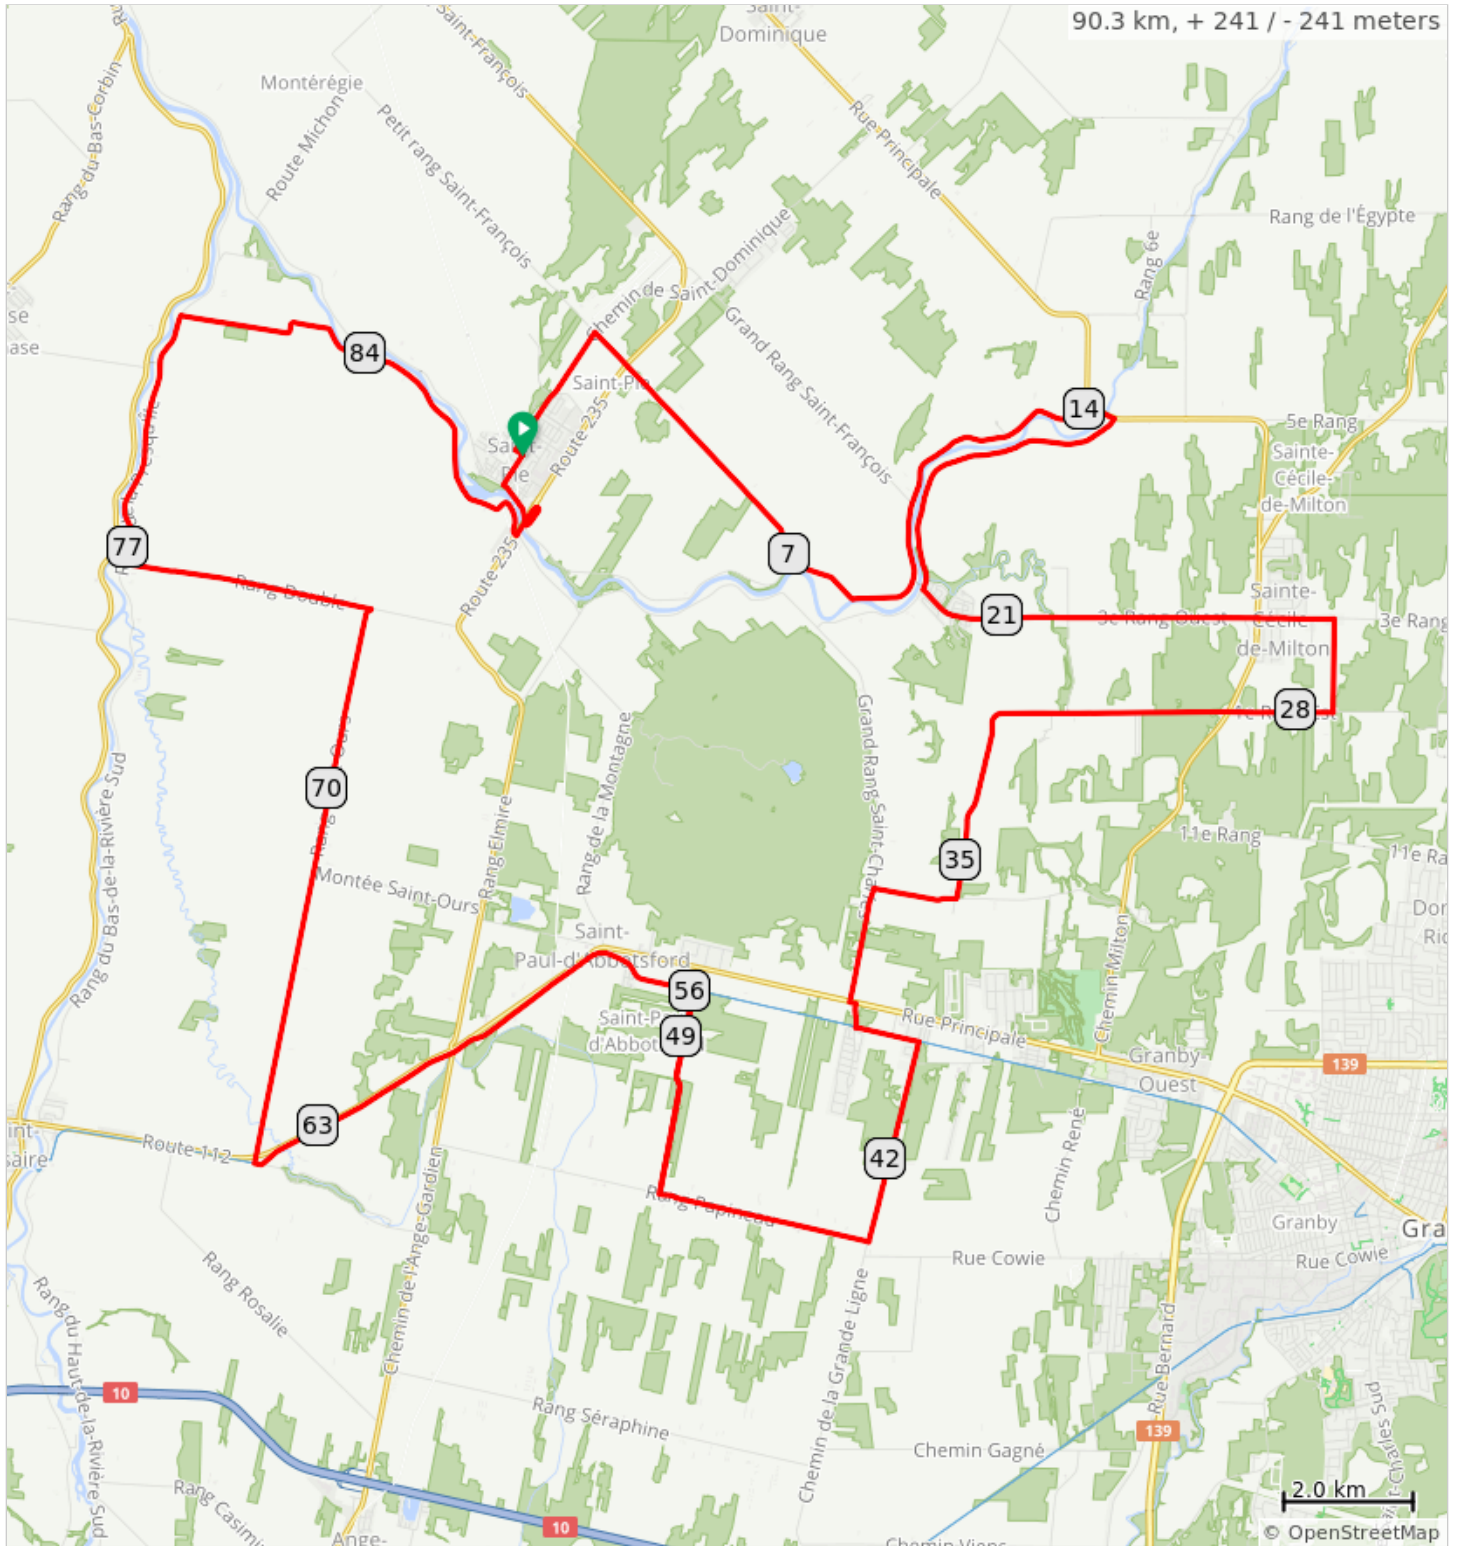

2-Pontbriand-St-Césaire 90 km

2-Pontbriand-St-Césaire 90 km

Num	Dist	Prev	Type	Note
1.	0.0	0.0		Start of route
2.	0.0	0.0		Tournez à gauche sur Rue Phaneuf
3.	0.1	0.1		Tournez à droite sur Avenue Saint-François
4.	1.2	1.0		Restez sur la droite sur Chemin de Saint-Dominique
5.	2.3	1.1		Tournez fort à gauche sur Chemin de Saint-Dominique
6.	2.3	0.0		Faites demi-tour sur Chemin de Saint-Dominique
7.	2.3	0.0		Tournez à droite sur Petit Rang Saint-François
8.	7.1	4.7		Tournez à gauche sur Rang de la Rivière Nord
9.	14.2	7.1		Tournez fort à droite sur Route 137 Nord, 137
10.	14.7	0.5		Tournez à droite sur Rang du Haut-de-la-Rivière Sud
11.	19.6	4.9		Tournez à gauche sur 3e Rang de Milton
12.	26.0	6.5		Tournez à droite sur Route Lasnier
13.	27.5	1.4		Tournez à droite sur 1e Rang Est
14.	35.6	8.1		Tournez à droite sur 10e Rang Ouest
15.	36.8	1.3		Tournez à gauche sur Grand Rang Saint-Charles
16.	38.6	1.8		Tournez à gauche sur Rue Principale
17.	38.7	0.1		Tournez à droite sur Rue des Cardinaux
18.	39.1	0.4		Tournez à droite sur La Route des Champs
19.	40.1	1.0		Tournez à droite sur Chemin de la Grande Ligne
20.	42.0	1.9		Restez sur la droite sur Chemin de la Grande Ligne
21.	43.3	1.3		Tournez fort à droite sur Chemin de la Grande Ligne
22.	43.3	0.0		Faites demi-tour sur Chemin de la Grande Ligne
23.	43.3	0.0		Tournez à droite sur Rang Papineau
24.	46.6	3.3		Tournez à droite sur Petit rang Saint-Charles
25.	52.9	6.3		Faites demi-tour sur Petit rang Saint-Charles
26.	56.1	3.1		Tournez à gauche sur La Route des Champs
27.	56.2	0.1		Faites demi-tour sur La Route des Champs
28.	56.3	0.1		Tournez fort à droite sur La Route des Champs
29.	64.1	7.8		Restez sur la droite sur Rang de la Grande-Barbue
30.	64.2	0.1		Tournez à droite sur Rang Saint-Ours
31.	68.7	4.6		Restez sur la droite sur Rang Saint-Ours
32.	72.9	4.2		Tournez fort à gauche sur Rang Double
33.	76.8	3.9		Tournez fort à droite sur Rang de la Presqu'île
34.	80.8	4.0		Tournez à droite sur Chemin de la Presqu'île

80.8 kilometers. +221/-229 meters