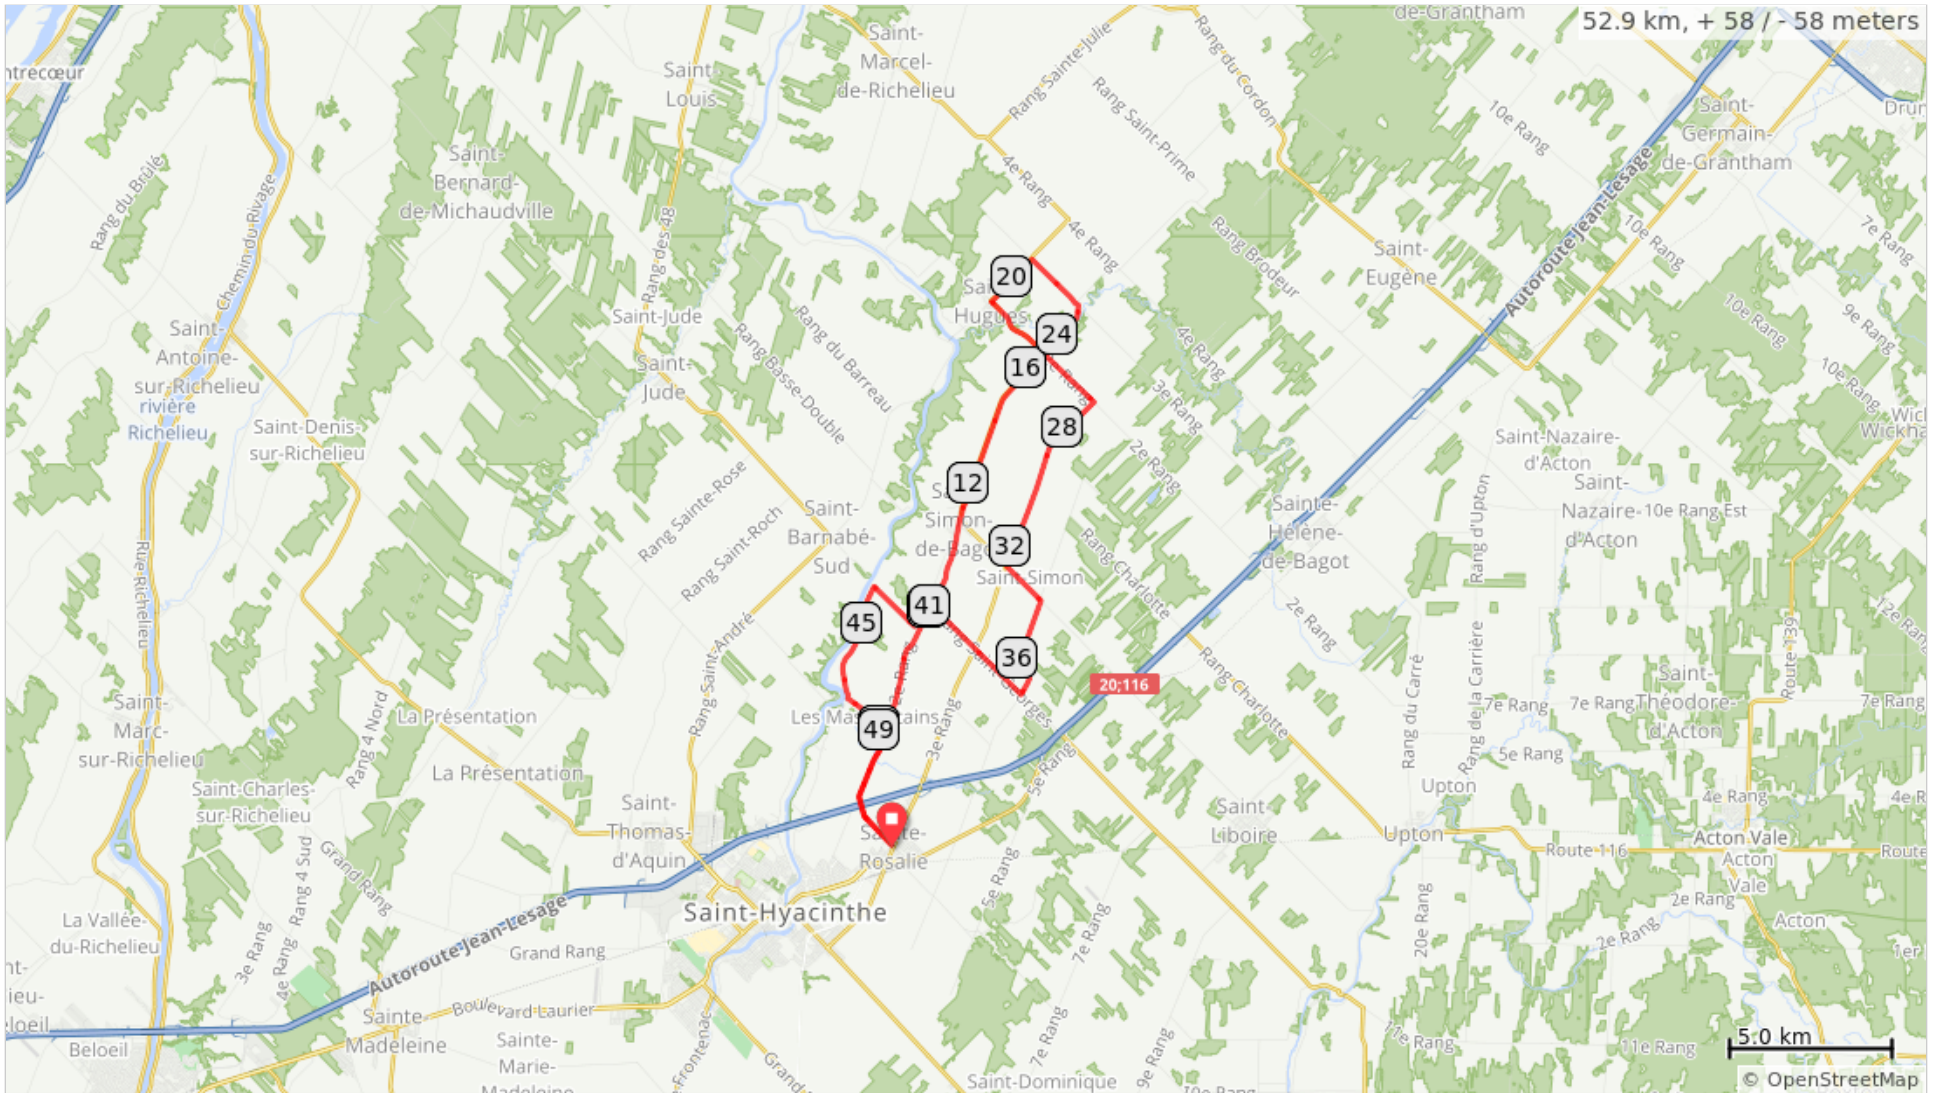

# Ste-Rosalie vers St-Hugues

52.9 km, + 58 / - 58 meters

## Ste-Rosalie vers St-Hugues

Num	Dist	Prev	Type	Note	Next
1.	0.0	0.0		Start of route	10.9
2.	10.9	10.9		Continuez sur Rue Principale Est, 224	5.8
3.	16.7	5.8		Tournez à gauche sur 2e Rang, 224	2.3
4.	19.0	2.3		Tournez à droite sur Rue Yamaska, 224	1.8

5.7 kilometers. +5/-2 meters

Num	Dist	Prev	Type	Note	Next
8.	26.8	2.1		Tournez à droite sur Route Valcourt	5.8
9.	32.6	5.8		Tournez à gauche sur Rang Saint-Édouard	1.5
10.	34.0	1.5		Tournez à droite sur 4e Rang Ouest	3.2

7.5 kilometers. +0/-8 meters

Num	Dist	Prev	Type	Note	Next
14.	43.7	2.3	←	Tournez à gauche sur Rang du Bord de l'Eau	3.7
15.	47.4	3.7	←	Tournez à gauche sur Route Marcel-Grégoire	1.3
16.	48.8	1.3	→	Tournez à droite sur 2e Rang	4.2
17.	52.9	4.2	📍	End of route	0.0