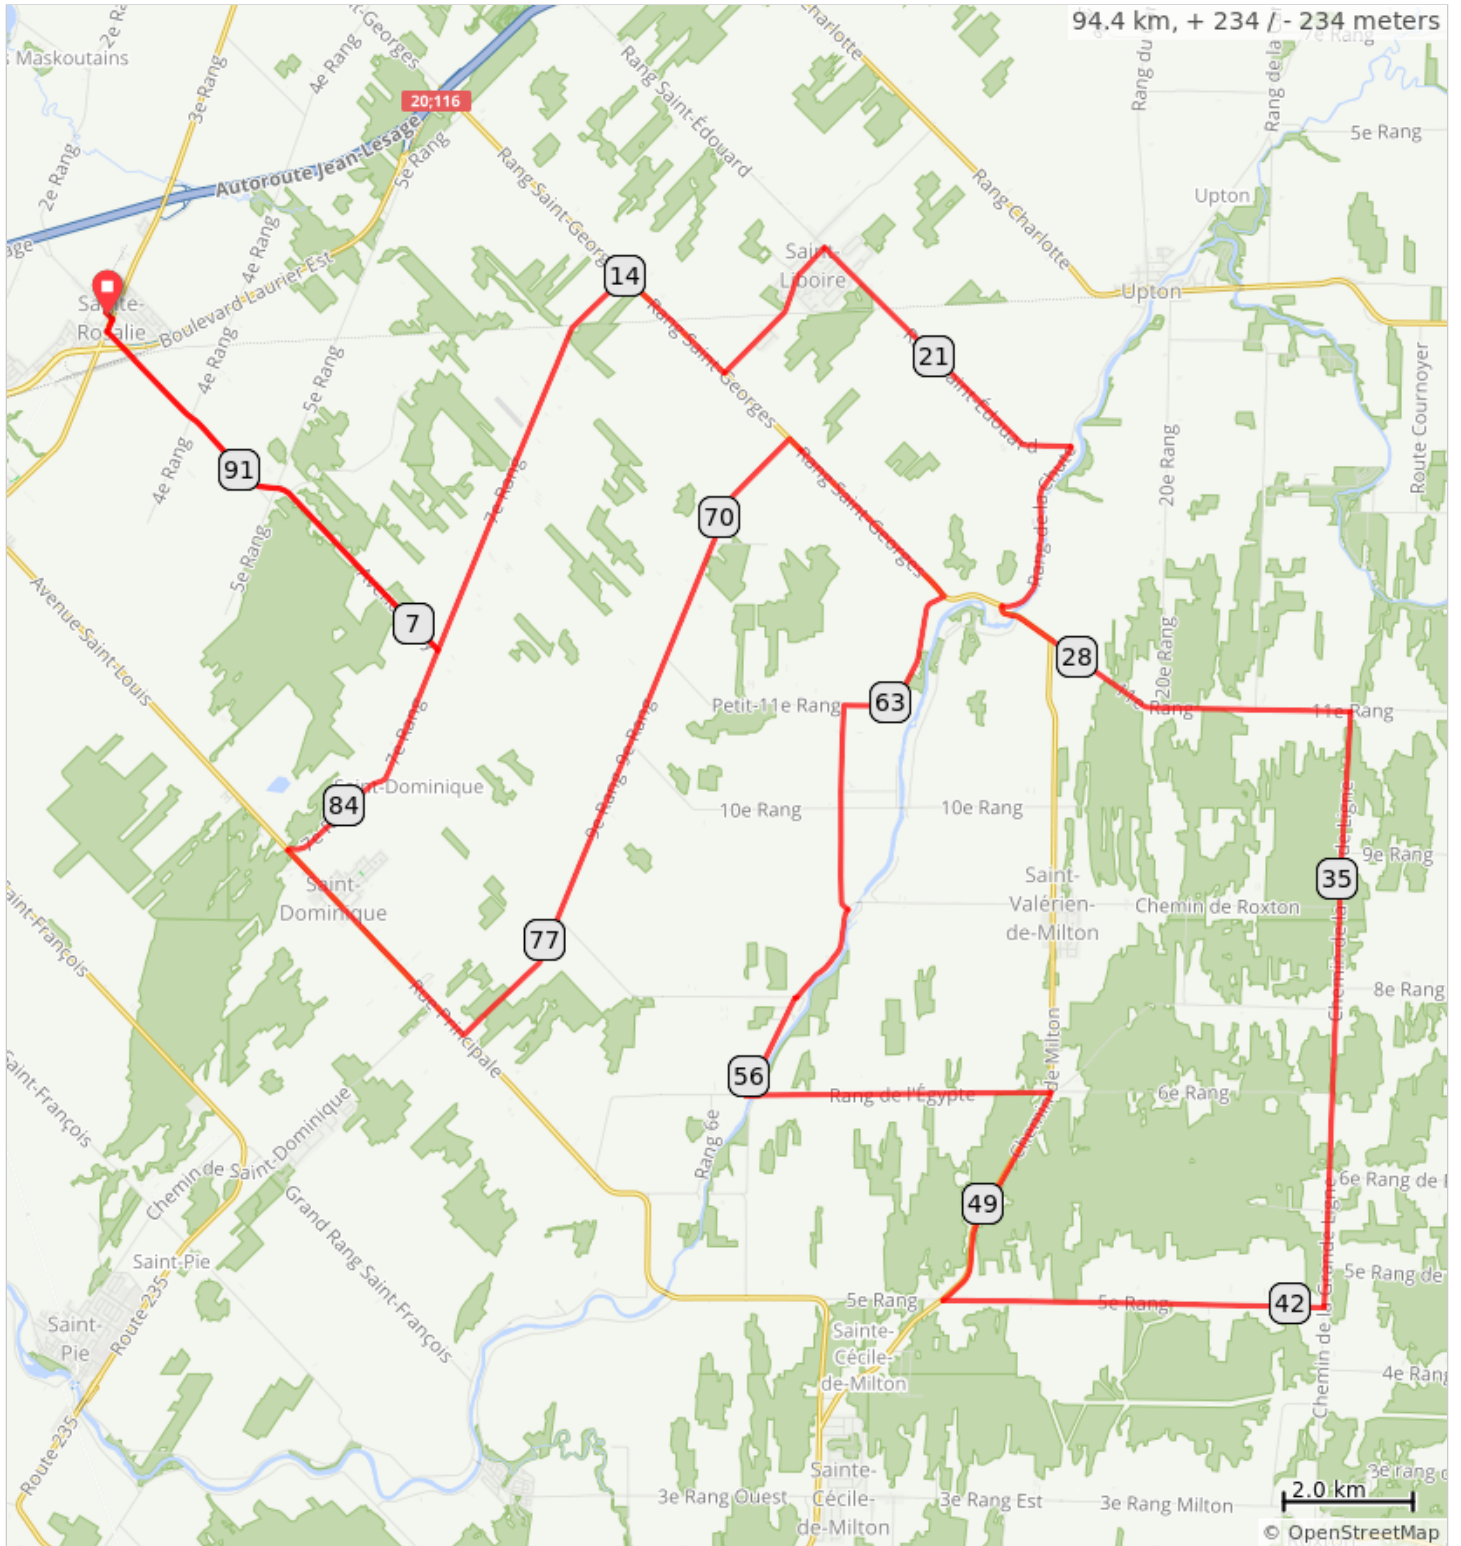

09-19_94km_St-Valerien

Num	Dist	Prev	Type	Note
1.	0.0	0.0	📍	Start of route
2.	5.7	5.7	↑	Continuer sur Route Guy
3.	7.5	1.8	←	Prendre à gauche sur 7e Rang
4.	13.9	6.5	→	Prendre à droite sur Rang Saint Georges/QC-211 S
5.	16.1	2.1	←	Prendre à gauche sur Rue Saint-Patrice
6.	18.6	2.5	→	Prendre à droite sur Rang Saint-Édouard
7.	23.6	5.0	→	Prendre à droite sur Rang de la Chute
8.	32.4	8.8	→	Prendre à droite sur Chemin de la Grande Ligne
9.	41.5	9.1	→	Prendre à droite sur 5e Rang O
10.	42.8	1.3	↑	Continuer sur Rang 5 Milton
11.	43.9	1.1	↑	Continuer sur 5e Rang
12.	47.4	3.5	→	Prendre complètement à droite sur Ch De St Valérien/Chemin de St Valérien/QC-211 N
13.	51.0	3.7	←	Prendre à gauche sur Rang de l'Égypte
14.	55.6	4.6	↑	Continuer sur Chemin Égypte
15.	55.7	0.1	→	Prendre à droite sur Chemin de l'École
16.	59.1	3.4	↑	Faire demi-tour à Rang Petit 10
17.	62.2	3.2	→	Prendre à droite sur Rang Petit 11
18.	63.8	1.6	↑	Continuer sur Chemin de la Berline
19.	65.0	1.2	←	Prendre à gauche sur Rang Saint Georges/QC-211 N
20.	68.4	3.4	←	Prendre à gauche sur 9e Rang
21.	78.9	10.6	→	Prendre à droite sur Rue Principale/QC-137 N
22.	82.9	3.9	→	Prendre à droite sur 7e Rang
23.	86.9	4.0	←	Prendre à gauche sur Route Guy
24.	88.6	1.8	↑	Continuer sur Avenue Guy
25.	94.0	5.4	→	Prendre à droite sur Rue des Seigneurs E/QC-224 E
26.	94.2	0.2	←	Prendre à gauche sur Avenue de l'Église
27.	94.4	0.1	📍	End of route