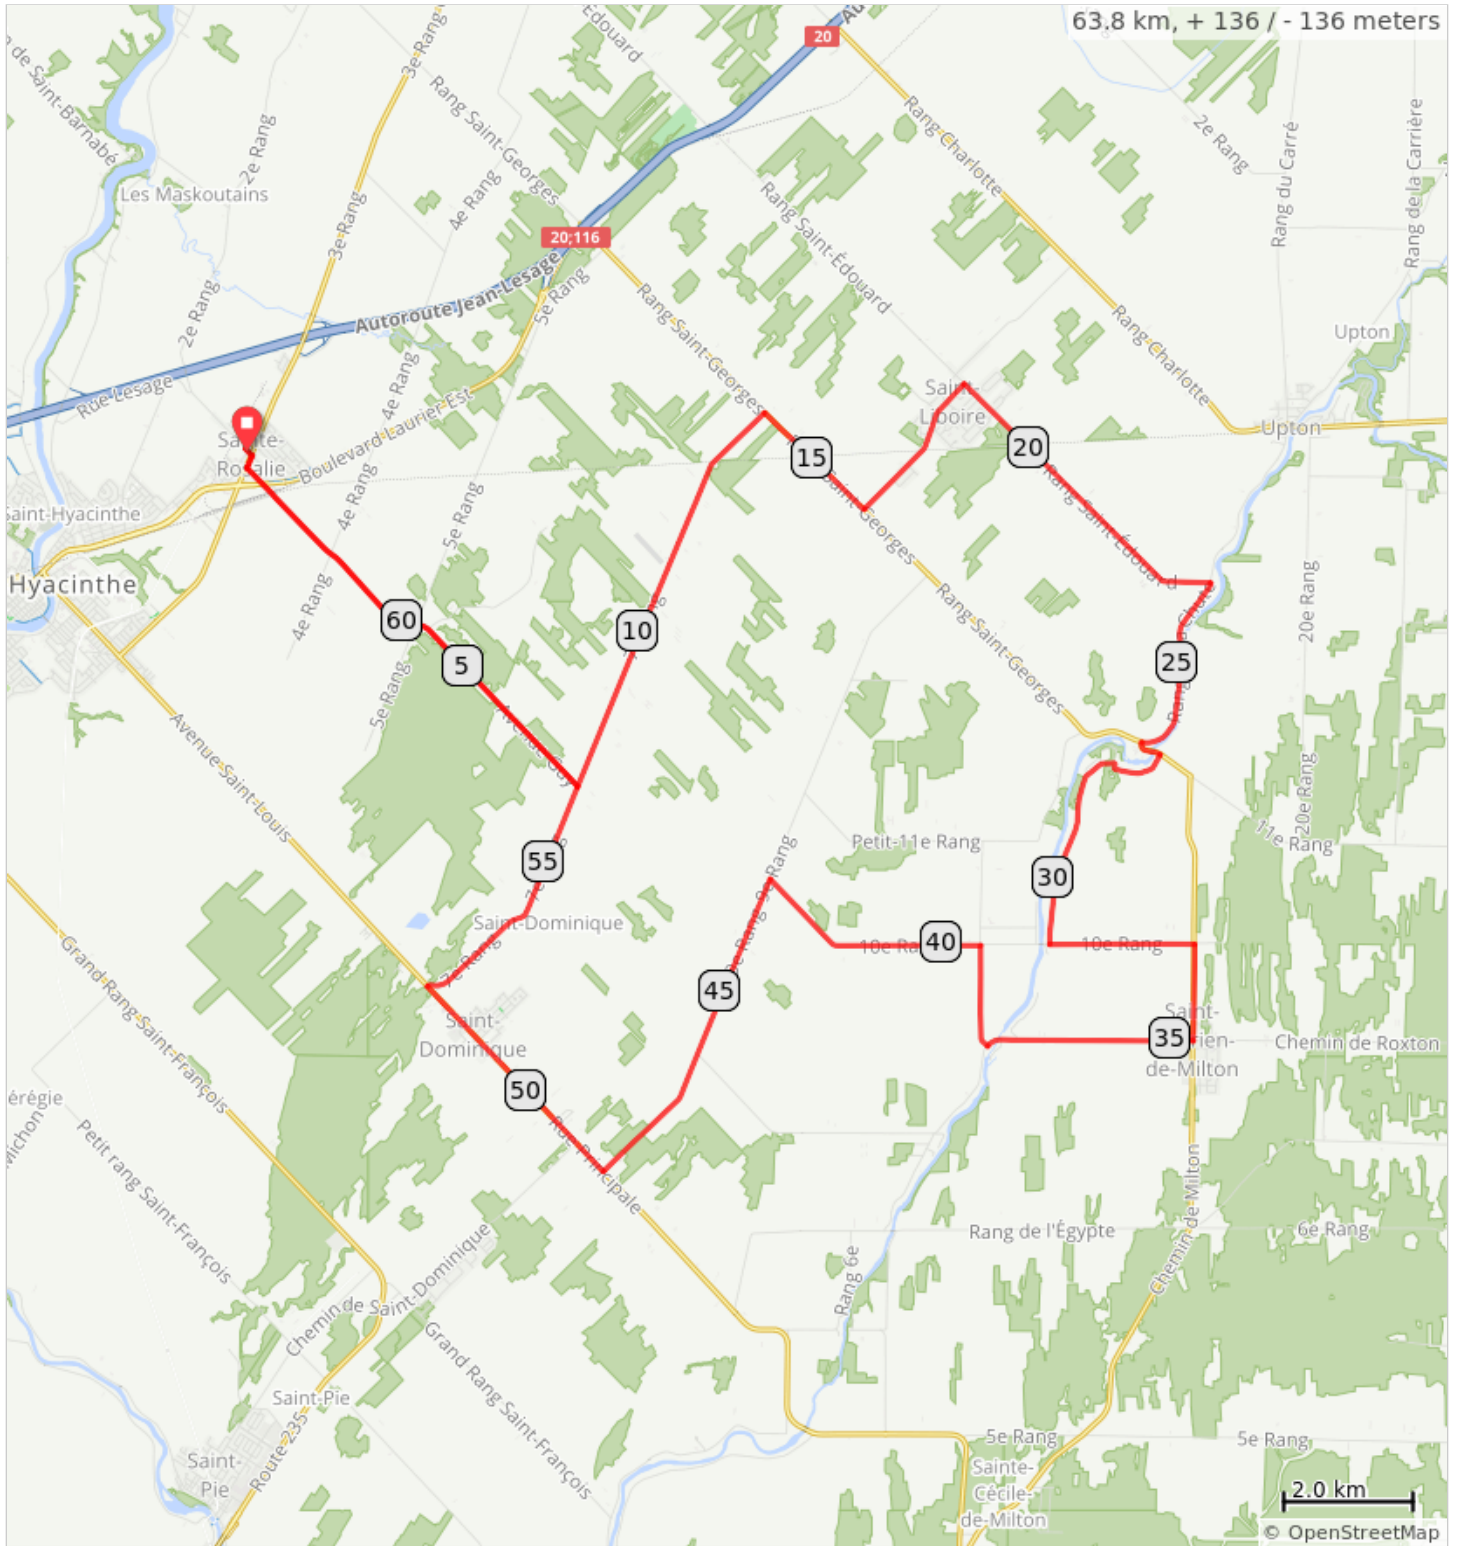

# 09-19\_64km\_St-Valérien

Num	Dist	Prev	Type	Note
1.	0.0	0.0	📍	Start of route
2.	5.7	5.7	↑	Continuer sur Route Guy
3.	7.5	1.8	←	Prendre à gauche sur 7e Rang
4.	13.9	6.5	→	Prendre à droite sur Rang Saint Georges/QC-211 S
5.	16.1	2.1	←	Prendre à gauche sur Rue Saint-Patrice
6.	18.6	2.5	→	Prendre à droite sur Rang Saint-Édouard
7.	23.6	5.0	→	Prendre à droite sur Rang de la Chute
8.	26.9	3.3	→	Prendre à droite sur Chemin Pénelle
9.	27.8	0.9	←	Prendre à gauche sur Chemin Penelle
10.	29.2	1.4	↑	Continuer sur Chemin Larocque
11.	31.0	1.8	←	Prendre à gauche sur 10e Rang
12.	33.2	2.2	→	Prendre à droite sur Chemin d'Upton/QC-211 S
13.	34.7	1.5	→	Prendre à droite sur Chemin de Saint-Dominique
14.	41.7	7.0	↑	Continuer sur Route Phaneuf
15.	48.4	6.6	→	Prendre à droite sur Rue Principale/QC-137 N
16.	52.3	3.9	→	Prendre à droite sur 7e Rang
17.	56.3	4.0	←	Prendre à gauche sur Route Guy
18.	58.1	1.8	↑	Continuer sur Avenue Guy
19.	63.4	5.4	→	Prendre à droite sur Rue des Seigneurs E/QC-224 E
20.	63.6	0.2	←	Prendre à gauche sur Avenue de l'Église
21.	63.8	0.1	📍	End of route