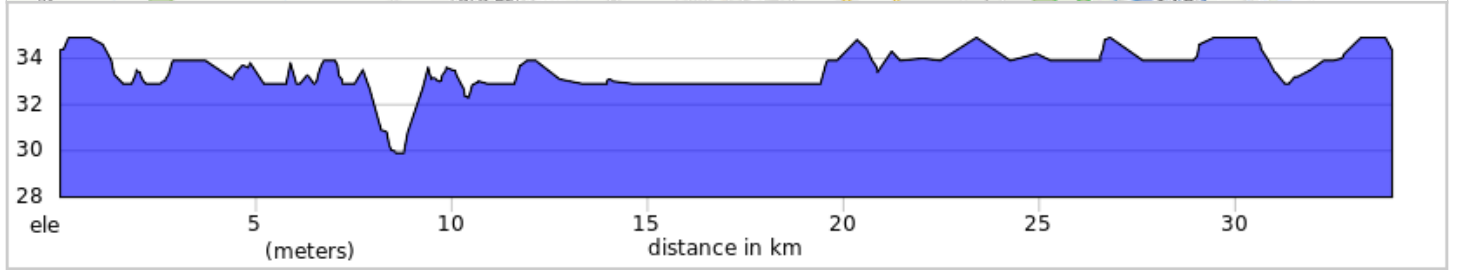

08-26_34km-DernierMercredi

Num	Dist	Prev	Type	Note
1.	0.0	0.0	📍	Start of route
2.	5.3	5.3	➔	Prendre à droite sur Rue de l'Église/Rang des Bas-Étangs
3.	9.5	4.2	⬆	Continuer sur Rang Sainte-Rose
4.	13.4	3.9	➔	Prendre à gauche sur Chemin de la Grande-Ligne
5.	14.0	0.6	➔	Prendre à droite sur Rang Sainte-Rose
6.	19.1	5.1	➔	Prendre à droite sur QC-235 S
7.	20.9	1.8	➔	Prendre à droite sur Rang Saint-Roch
8.	26.0	5.1	➔	Prendre à gauche sur Chemin de la Grande-Ligne
9.	26.6	0.6	➔	Prendre à droite sur Rang de la Pointe-du-Jour
10.	33.2	6.7	➔	Prendre à gauche sur Boulevard Laframboise/QC-137 S
11.	34.0	0.8	📍	End of route