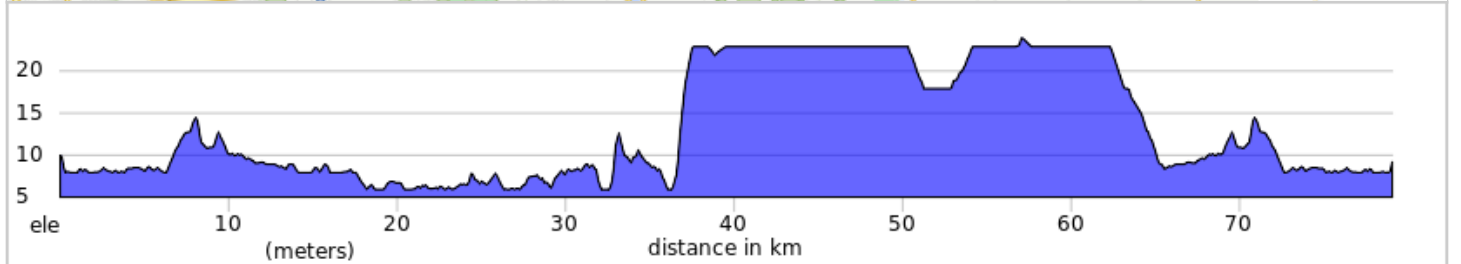

08-15_Beloeil-Sorel_79Km

08-15_Beloeil-Sorel_79Km

Num	Dist	Prev	Type	Note
1.	0.0	0.0	📍	Start of route
2.	0.2	0.2	➡	Tourner à droite sur Rue Saint-Jean-Baptiste
3.	0.3	0.1	⬅	Tourner à gauche sur Rue Richelieu/QC-223 N
4.	36.7	36.4	⬅	Tourner à gauche sur Rang du Brûlé
5.	50.3	13.6	⬆	Continuer sur Chemin de la Beauce
6.	54.3	4.0	⬅	Tourner à gauche sur Rue Labonté
7.	56.3	2.0	⬆	Continuer sur Chemin du Second-Ruisseau
8.	57.1	0.8	⬆	Continuer sur Rue Labonté
9.	58.4	1.3	⬆	Continuer sur Montée de Verchères/Route de Sainte Théodosie
10.	65.3	6.9	➡	Tourner à droite sur Rue Richelieu/QC-223 S
11.	78.9	13.6	➡	Tourner à droite sur Rue Hubert
12.	79.1	0.2	📍	End of route

79.1 kilometers. +68/-70 meters