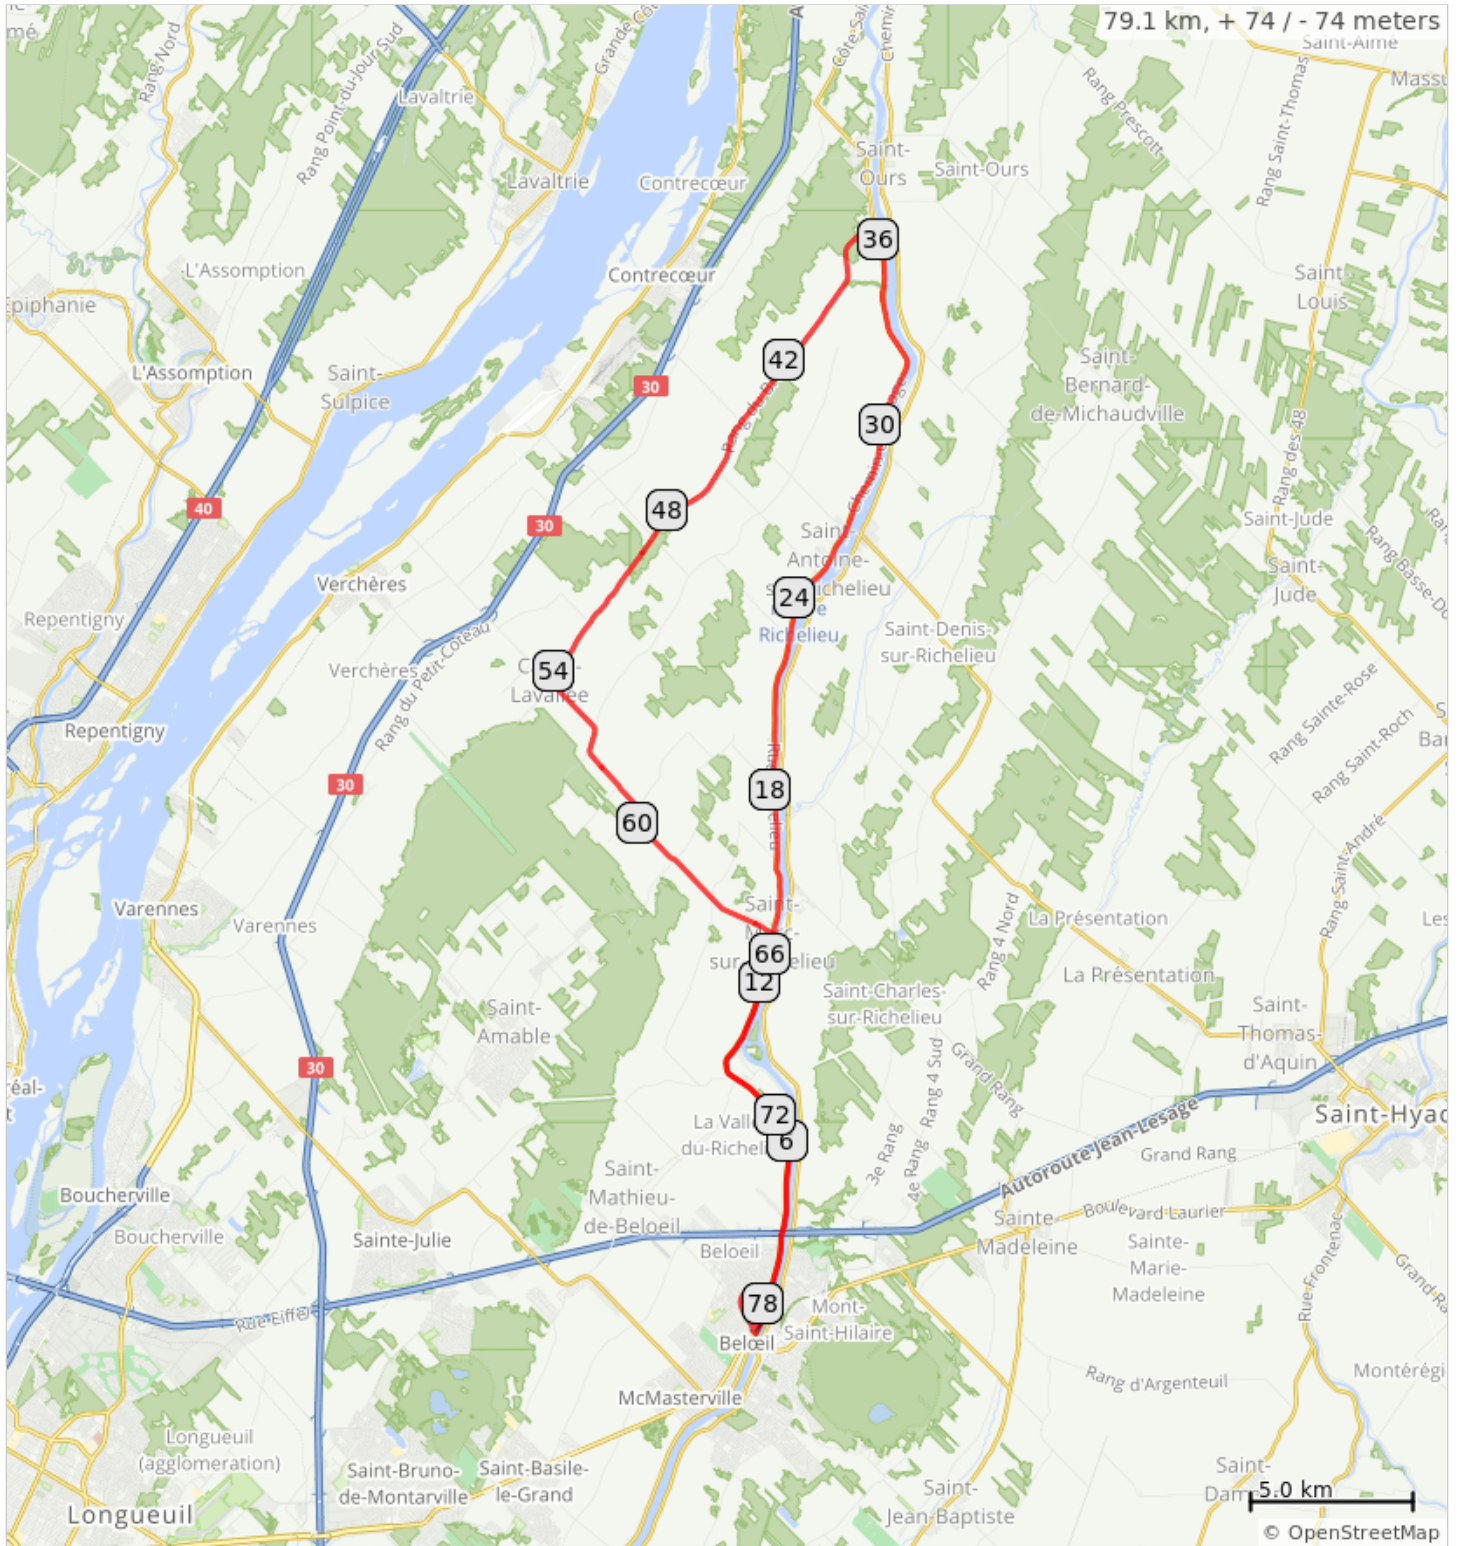

08-15_Beloeil-Sorel_79Km

08-15_Beloeil-Sorel_79Km

Num	Dist	Prev	Type	Note
1.	0.0	0.0	📍	Start of route
2.	0.2	0.2	➡	Tourner à droite sur Rue Saint-Jean-Baptiste
3.	0.3	0.1	⬅	Tourner à gauche sur Rue Richelieu/QC-223 N
4.	36.7	36.4	⬅	Tourner à gauche sur Rang du Brûlé
5.	50.3	13.6	⬆	Continuer sur Chemin de la Beauce
6.	54.3	4.0	⬅	Tourner à gauche sur Rue Labonté
7.	56.3	2.0	⬆	Continuer sur Chemin du Second-Ruisseau
8.	57.1	0.8	⬆	Continuer sur Rue Labonté
9.	58.4	1.3	⬆	Continuer sur Montée de Verchères/Route de Sainte Théodosie
10.	65.3	6.9	➡	Tourner à droite sur Rue Richelieu/QC-223 S
11.	78.9	13.6	➡	Tourner à droite sur Rue Hubert
12.	79.1	0.2	📍	End of route

79.1 kilometers. +68/-70 meters