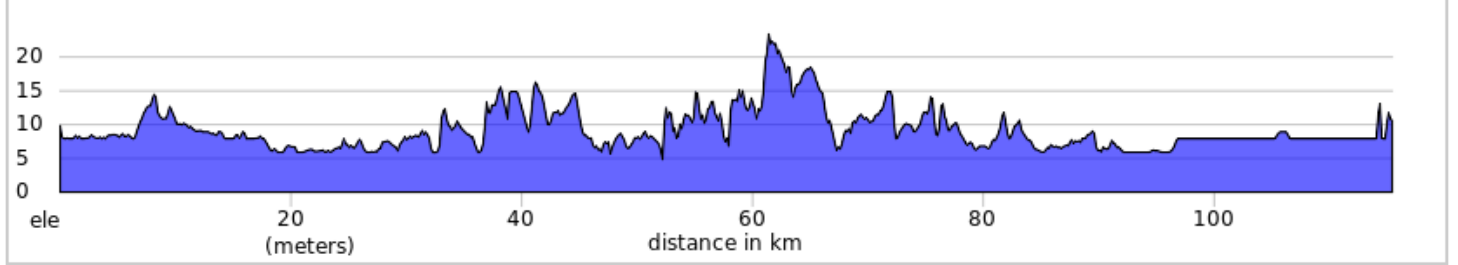

08-15_Beloeil-Sorel_115Km

08-15_Beloeil-Sorel_115Km

Num	Dist	Prev	Type	Note
1.	0.0	0.0	📍	Start of route
2.	0.0	0.0	←	Tourner à gauche sur Rue Hubert
3.	0.2	0.2	←	Tourner à gauche sur Rue Richelieu/QC-223 N
4.	38.8	38.6	←	Tourner à gauche sur Rue Principale/QC-223 N
5.	41.1	2.3	→	Tourner à droite sur Côte Saint-Jean/QC-223 N
6.	57.3	16.2	→	Tourner à droite sur QC-132 E
7.	58.2	0.9	→	Tourner à droite sur Rue du Roi
8.	58.7	0.5	↑	Continuer sur Chemin des Patriotes/QC-133 S
9.	61.3	2.6	→	Tourner légèrement à droite sur QC-133 S (panneaux pour Saint-Ours/Mont-Saint-Hilaire)
10.	114.3	53.0	→	Tourner à droite sur Rue de Rouville
11.	114.4	0.1	←	Tourner à gauche
12.	115.1	0.7	→	Tourner à droite sur Rue Laurier
13.	115.4	0.4	📍	End of route