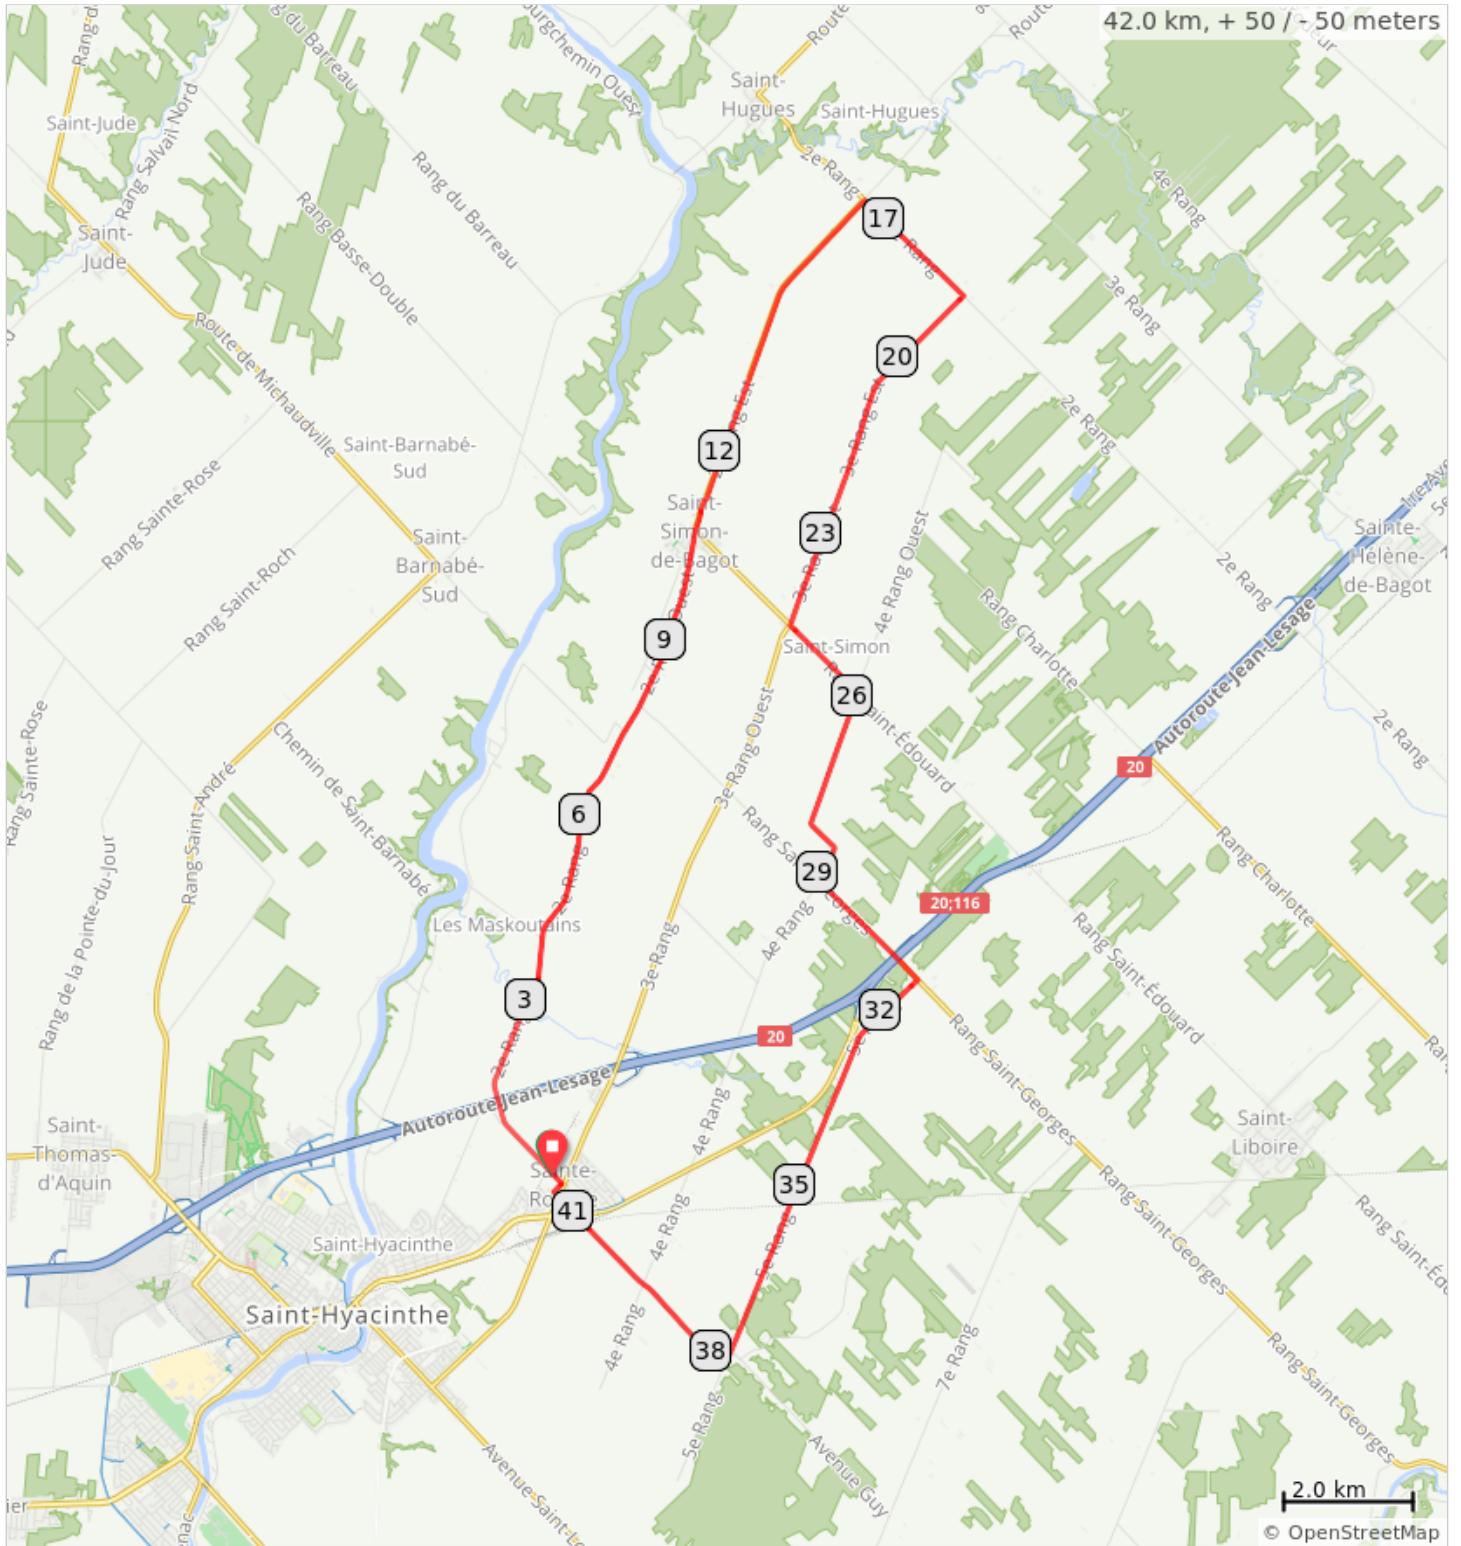

08-12_42km_StSimon

Num	Dist	Prev	Type	Note
1.	0.0	0.0		Start of route
2.	10.8	10.8		Continuez sur Rue Principale Est, 224
3.	16.5	5.8		Tournez à droite sur 2e Rang
4.	18.6	2.1		Tournez à droite sur Route Valcourt
5.	24.4	5.8		Tournez à gauche sur Rang Saint-Édouard
6.	25.9	1.5		Tournez à droite sur 4e Rang Ouest
7.	29.1	3.2		Tournez à gauche sur Rang Saint-Georges
8.	31.3	2.2		Tournez à droite sur 5e Rang
9.	37.8	6.5		Tournez à droite sur Avenue Guy
10.	41.4	3.6		Restez sur la droite sur Rue des Seigneurs Est, 224
11.	41.4	0.1		Tournez fort à droite sur Avenue Guy
12.	41.5	0.1		Tournez à droite sur Rue Marquette
13.	41.7	0.2		Tournez à gauche sur Avenue de l'Église
14.	42.0	0.2		End of route