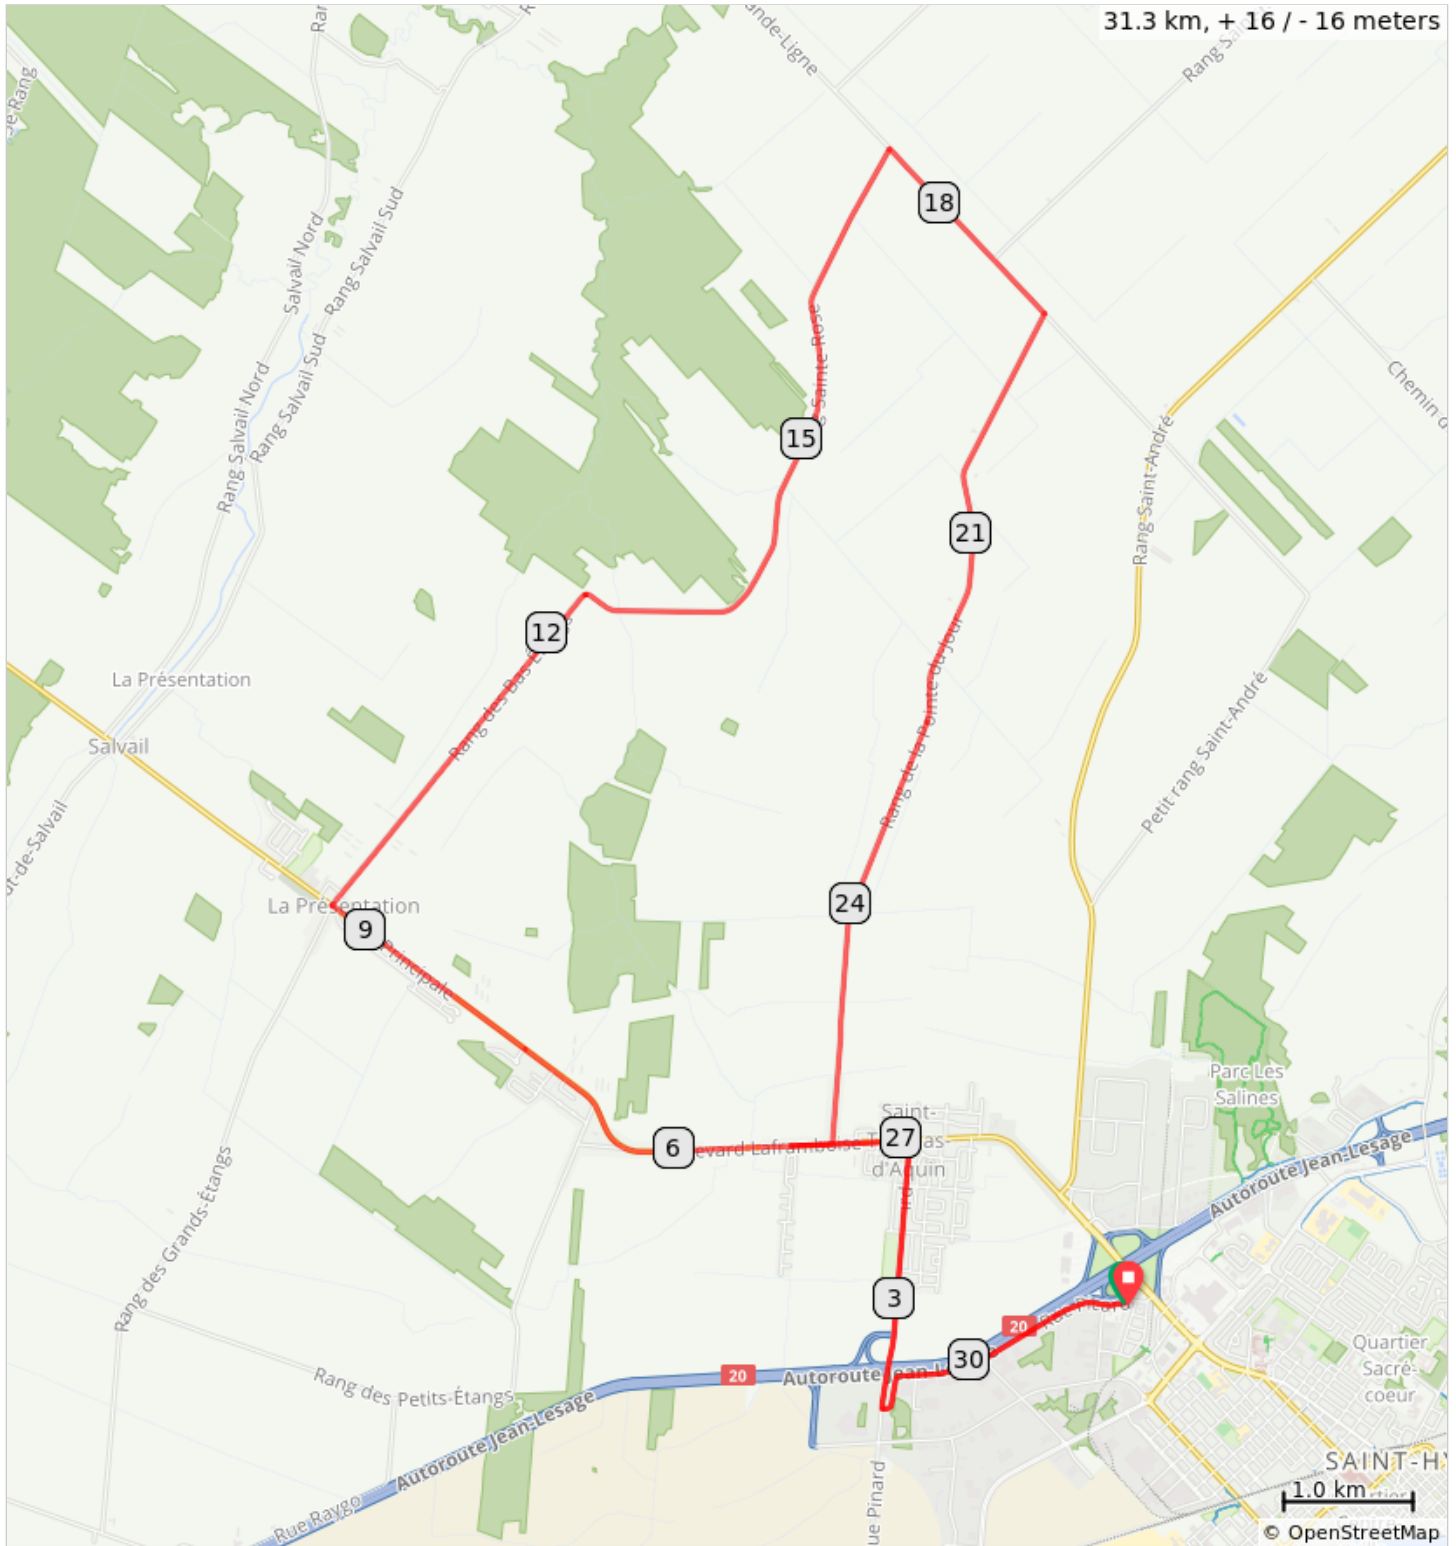

# 0904 Dernière pédale douce Club Prive 32km

## 0904 Dernière pédale douce Club Prive 32km

Num	Dist	Prev	Type	Note	Next
1.	0.0	0.0	📍	Start of route	2.2
2.	2.2	2.2	➔	Tourner à droite sur Avenue Pinard	2.1
3.	4.2	2.1	➔	Tourner à gauche sur Boulevard Laframboise/QC-137 N	5.1
4.	9.4	5.1	➔	Tourner à droite sur Rue de l'Église/Rang des Bas-Étangs	4.2
5.	13.5	4.2	⬆	Continuer sur Rang Sainte-Rose	3.9
6.	17.4	3.9	➔	Tourner à droite sur Chemin de la Grande-Ligne	1.7
7.	19.1	1.7	➔	Tourner à droite sur Rang de la Pointe-du-Jour	6.7
8.	25.8	6.7	➔	Tourner à droite sur QC-137 N	1.2
9.	27.0	1.2	➔	R onto Avenue Pinard	2.1
10.	29.1	2.1	➔	L onto Rue Picard	2.2
11.	31.3	2.2	📍	End of route	0.0

31.3 kilometers. +16/-16 meters