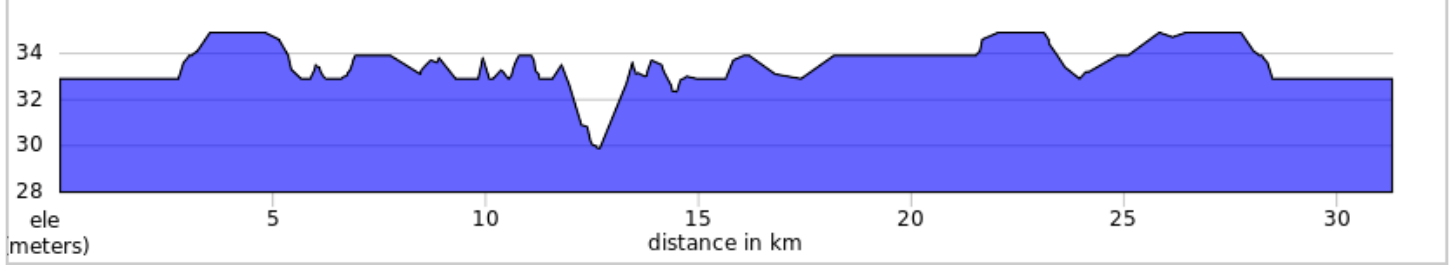

# 0904 Dernière pédale douce Club Prive 32km

## 0904 Dernière pédale douce Club Prive 32km

Num	Dist	Prev	Type	Note	Next
1.	0.0	0.0	📍	Start of route	2.2
2.	2.2	2.2	➔	Tourner à droite sur Avenue Pinard	2.1
3.	4.2	2.1	➔	Tourner à gauche sur Boulevard Laframboise/QC-137 N	5.1
4.	9.4	5.1	➔	Tourner à droite sur Rue de l'Église/Rang des Bas-Étangs	4.2
5.	13.5	4.2	⬆	Continuer sur Rang Sainte-Rose	3.9
6.	17.4	3.9	➔	Tourner à droite sur Chemin de la Grande-Ligne	1.7
7.	19.1	1.7	➔	Tourner à droite sur Rang de la Pointe-du-Jour	6.7
8.	25.8	6.7	➔	Tourner à droite sur QC-137 N	1.2
9.	27.0	1.2	➔	R onto Avenue Pinard	2.1
10.	29.1	2.1	➔	L onto Rue Picard	2.2
11.	31.3	2.2	📍	End of route	0.0