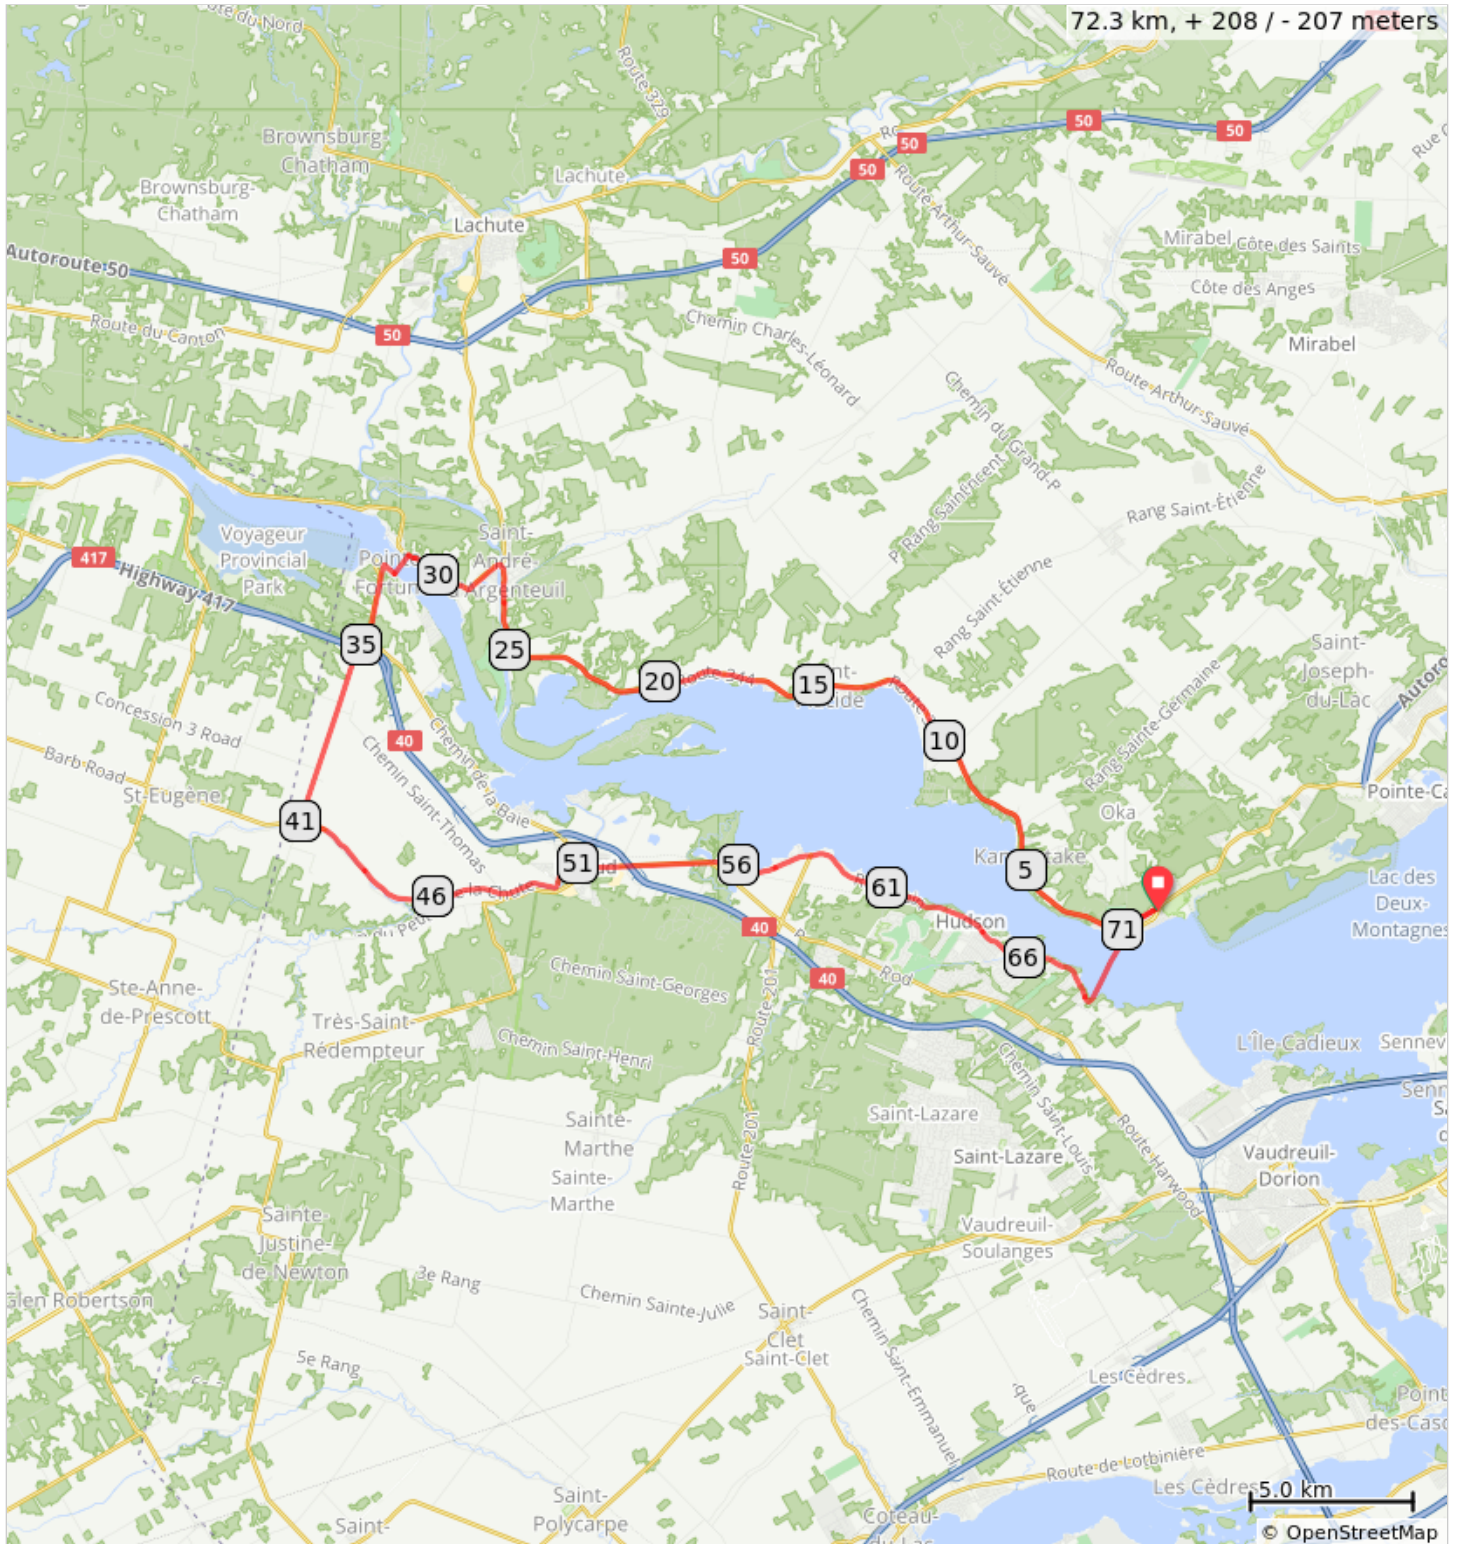

# 0706C Oka (C) 72Km

## 0706C Oka (C) 72Km

Num	Dist	Prev	Type	Note	Next
1.	0.0	0.0	📍	Start of route	1.0
2.	1.0	1.0	←	Tourner à gauche sur Rang de l'Annonciation	26.9
3.	27.8	26.9	←	Tourner à gauche sur QC-344 O (panneaux pour Carillon/Grenville)	4.5
4.	32.4	4.5	←	Tourner à gauche sur Montée Interprovinciale	0.4
5.	32.8	0.4	↑	Continuer sur Chemin Grande Montée	2.6
6.	35.3	2.6	↑	Continuer sur Montée la Grande	5.5
7.	40.8	5.5	←	Tourner à gauche sur Chemin Comté 10/Chemin du Haut-de-la-Chute/Regional Rd 10	8.4
8.	49.3	8.4	↑	Continuer sur Rue Saint-François	1.6
9.	50.9	1.6	→	Tourner à droite sur QC-342 E	4.0
10.	54.9	4.0	↑	Continuer sur Chemin de l'Anse	3.2
11.	58.0	3.2	↑	Continuer sur Rue Main	10.5
12.	68.6	10.5	←	Tourner à gauche sur Rue Sanderson	0.1
13.	68.7	0.1	↑	Prendre le traversier Hudson, QC - Oka, QC vers Oka	2.0
14.	70.8	2.0	↑	Continuer tout droit sur Rang de l'Annonciation	0.5
15.	71.3	0.5	→	Tourner à droite sur Rue des Pins	1.0
16.	72.3	1.0	📍	End of route	0.0

72.3 kilometers. +215/-215 meters