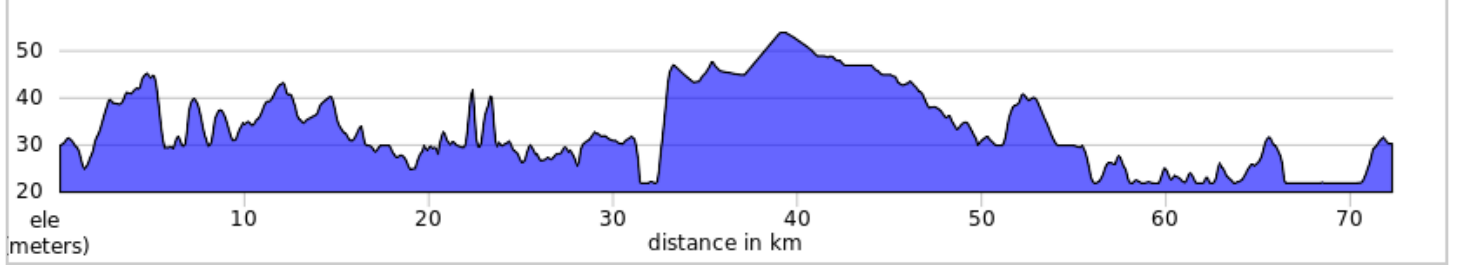

# 0706C Oka (C) 72Km

## 0706C Oka (C) 72Km

Num	Dist	Prev	Type	Note	Next
1.	0.0	0.0	📍	Start of route	1.0
2.	1.0	1.0	←	Tourner à gauche sur Rang de l'Annonciation	26.9
3.	27.8	26.9	←	Tourner à gauche sur QC-344 O (panneaux pour Carillon/Grenville)	4.5
4.	32.4	4.5	←	Tourner à gauche sur Montée Interprovinciale	0.4
5.	32.8	0.4	↑	Continuer sur Chemin Grande Montée	2.6
6.	35.3	2.6	↑	Continuer sur Montée la Grande	5.5
7.	40.8	5.5	←	Tourner à gauche sur Chemin Comté 10/Chemin du Haut-de-la-Chute/Regional Rd 10	8.4
8.	49.3	8.4	↑	Continuer sur Rue Saint-François	1.6
9.	50.9	1.6	→	Tourner à droite sur QC-342 E	4.0
10.	54.9	4.0	↑	Continuer sur Chemin de l'Anse	3.2
11.	58.0	3.2	↑	Continuer sur Rue Main	10.5
12.	68.6	10.5	←	Tourner à gauche sur Rue Sanderson	0.1
13.	68.7	0.1	↑	Prendre le traversier Hudson, QC - Oka, QC vers Oka	2.0
14.	70.8	2.0	↑	Continuer tout droit sur Rang de l'Annonciation	0.5
15.	71.3	0.5	→	Tourner à droite sur Rue des Pins	1.0
16.	72.3	1.0	📍	End of route	0.0

72.3 kilometers. +215/-215 meters