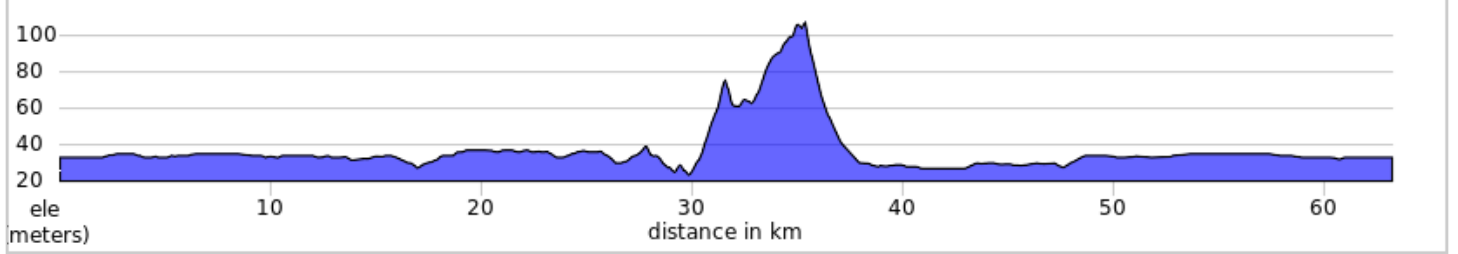

# 0615C Boutique (C) 63km

## 0615C Boutique (C) 63km

Num	Dist	Prev	Type	Note	Next
1.	0.0	0.0	📍	Start of route	4.8
2.	4.8	4.8	←	Slight L onto Petit Rang	0.4
3.	5.2	0.4	←	L onto Rang des Petits-Étangs	5.1
4.	10.3	5.1	←	L onto Rang des Grands Étangs	1.8
5.	12.1	1.8	→	R onto Grand Rang	1.8
6.	13.9	1.8	←	L onto Chemin Plamondon	2.1
7.	15.9	2.1	→	R onto Montée du 4e Rang (signs for Autoroute 20 O/Montréal)	3.9
8.	19.8	3.9	←	L onto Rue Cine Parc/Crowsnest Hwy	4.0
9.	23.8	4.0	←	L onto Grande Allée (signs for Québec/Autoroute 20 E)	3.0
10.	26.8	3.0	→	R onto Rue Antoine Courtemanche	0.1
11.	26.9	0.1	←	L onto Rue du Golf	0.3
12.	27.2	0.3	←	L onto Rue Jeannotte	0.1
13.	27.3	0.1	→	R onto Petite Allée	0.3
14.	27.6	0.3	→	R onto Ch de la Station	2.7
15.	30.3	2.7	↑	Continuer sur Rue Fortier	1.3
16.	31.6	1.3	↑	Continuer sur Chemin Ozias-Leduc	5.0
17.	36.5	5.0	←	L onto CH De La Montagne	6.4
18.	43.0	6.4	←	L onto Chemin Benoit/QC-229 N (signs for Mont Saint Hilaire)	0.6
19.	43.5	0.6	→	R onto Rang N Ouest	3.7
20.	47.2	3.7	→	R onto QC-116 E	1.4
21.	48.6	1.4	→	Slight R onto Rang Saint-Simon/QC-227 S	1.4
22.	50.1	1.4	←	L onto Chemin du Grand Rang	0.9
23.	51.0	0.9	↑	Continue onto Chemin Rang Grand Rang	0.8
24.	51.8	0.8	↑	Continue onto Chemin du Grand Rang	2.4
25.	54.2	2.4	→	R onto Grand Rang	4.7
26.	59.0	4.7	←	L onto Avenue Pinard	1.3
27.	60.2	1.3	→	R onto Boulevard Choquette	2.4
28.	62.7	2.4	←	L onto Avenue Sainte-Catherine	0.2
29.	62.9	0.2	→	Avenue Sainte-Catherine turns slightly R and becomes Rue Derome	0.3
30.	63.2	0.3	📍	End of route	0.0