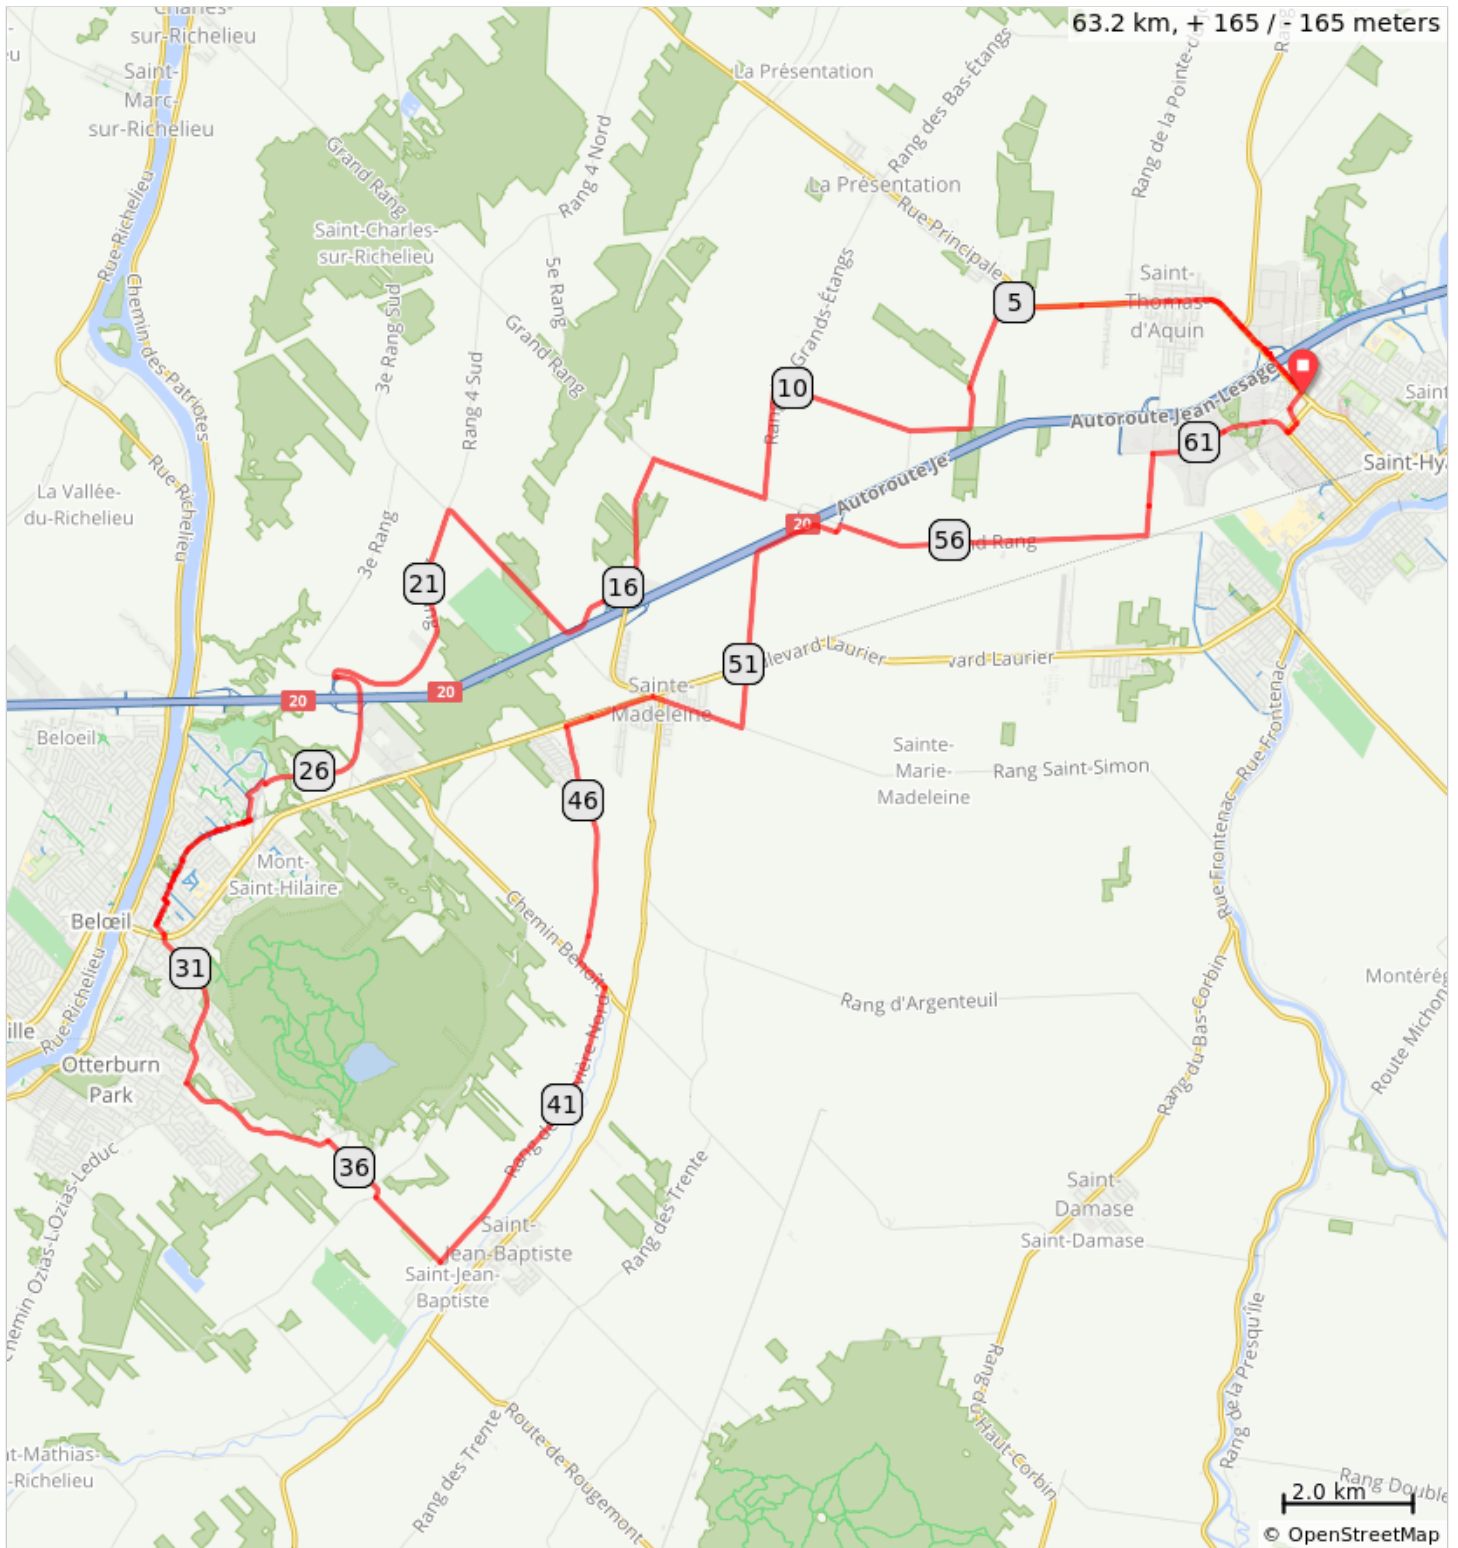

# 0615C Boutique (C) 63km

## 0615C Boutique (C) 63km

Num	Dist	Prev	Type	Note	Next
1.	0.0	0.0	📍	Start of route	4.8
2.	4.8	4.8	←	Slight L onto Petit Rang	0.4
3.	5.2	0.4	←	L onto Rang des Petits-Étangs	5.1
4.	10.3	5.1	←	L onto Rang des Grands Étangs	1.8
5.	12.1	1.8	→	R onto Grand Rang	1.8
6.	13.9	1.8	←	L onto Chemin Plamondon	2.1
7.	15.9	2.1	→	R onto Montée du 4e Rang (signs for Autoroute 20 O/Montréal)	3.9
8.	19.8	3.9	←	L onto Rue Cine Parc/Crowsnest Hwy	4.0
9.	23.8	4.0	←	L onto Grande Allée (signs for Québec/Autoroute 20 E)	3.0
10.	26.8	3.0	→	R onto Rue Antoine Courtemanche	0.1
11.	26.9	0.1	←	L onto Rue du Golf	0.3
12.	27.2	0.3	←	L onto Rue Jeannotte	0.1
13.	27.3	0.1	→	R onto Petite Allée	0.3
14.	27.6	0.3	→	R onto Ch de la Station	2.7
15.	30.3	2.7	↑	Continuer sur Rue Fortier	1.3
16.	31.6	1.3	↑	Continuer sur Chemin Ozias-Leduc	5.0
17.	36.5	5.0	←	L onto CH De La Montagne	6.4
18.	43.0	6.4	←	L onto Chemin Benoit/QC-229 N (signs for Mont Saint Hilaire)	0.6
19.	43.5	0.6	→	R onto Rang N Ouest	3.7
20.	47.2	3.7	→	R onto QC-116 E	1.4
21.	48.6	1.4	→	Slight R onto Rang Saint-Simon/QC-227 S	1.4
22.	50.1	1.4	←	L onto Chemin du Grand Rang	0.9
23.	51.0	0.9	↑	Continue onto Chemin Rang Grand Rang	0.8
24.	51.8	0.8	↑	Continue onto Chemin du Grand Rang	2.4
25.	54.2	2.4	→	R onto Grand Rang	4.7
26.	59.0	4.7	←	L onto Avenue Pinard	1.3
27.	60.2	1.3	→	R onto Boulevard Choquette	2.4
28.	62.7	2.4	←	L onto Avenue Sainte-Catherine	0.2
29.	62.9	0.2	→	Avenue Sainte-Catherine turns slightly R and becomes Rue Derome	0.3
30.	63.2	0.3	📍	End of route	0.0