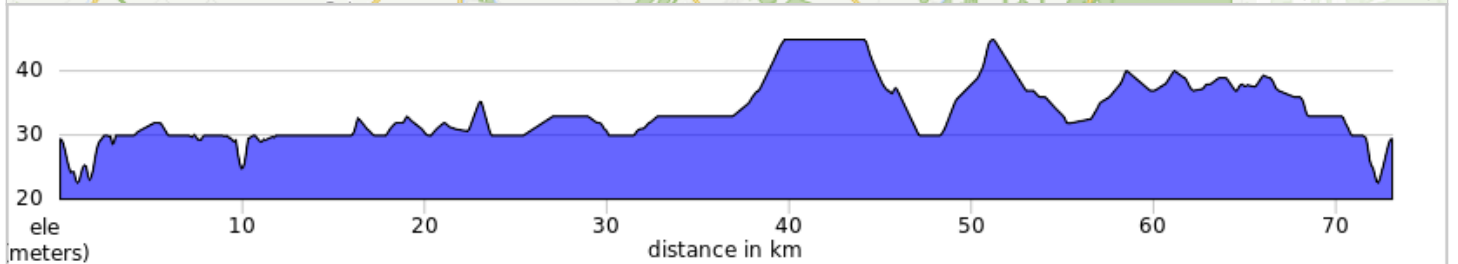

0612R St-hugues (R) 73km

Num	Dist	Prev	Type	Note	Next
1.	0.0	0.0	📍	Start of route	0.4
2.	0.4	0.4	➔	Tourner à droite sur Avenue Brodeur/QC-116 E/QC-137 S	0.2
3.	0.6	0.2	➔	Tourner à gauche sur Rue Saint-Antoine	0.1
4.	0.6	0.1	➔	Tourner à gauche sur Avenue Vaudreuil	0.1
5.	0.7	0.1	➔	Tourner à droite sur QC-116 E/QC-137 S	0.3
6.	1.0	0.3	⬆	Continuer sur Boulevard Laurier E	3.2
7.	4.2	3.2	⬆	Continuer sur Ch De La Rivière Yamaska S/Chemin du Rapide-Plat S	9.3
8.	13.5	9.3	➔	Tourner à gauche sur Rang 1er O/Route du Bord de l'Eau	0.4
9.	13.9	0.4	➔	Tourner à droite pour continuer sur Rang 1er O/Route du Bord de l'Eau	0.2
10.	14.0	0.2	➔	Tourner à gauche sur 2e Rang O	2.8
11.	16.8	2.8	⬆	Continuer sur Rue Principale O	0.9
12.	17.7	0.9	⬆	Continuer sur 2e Rang E/QC-224 E	5.4
13.	23.1	5.4	➔	Tourner à gauche sur 2e Rang/QC-224 E	2.3
14.	25.4	2.3	➔	Tourner à droite sur Route Yamaska/QC-224 E (panneaux pour Québec 224 E)	3.4
15.	28.8	3.4	➔	Tourner à gauche sur 4e Rang/QC-224 E	3.5
16.	32.3	3.5	➔	Tourner à droite sur Rang Sainte Julie/QC-224 E/QC-239 S	3.6
17.	35.9	3.6	➔	Tourner à droite sur Rang Saint Prime	6.3
18.	42.3	6.3	➔	Tourner à droite sur Rang Brodeur/Route du Moulin	6.9
19.	49.1	6.9	➔	Tourner à gauche sur 2e Rang	2.1
20.	51.2	2.1	➔	Tourner à droite sur 3e Rang/Route Valcourt	5.8
21.	57.0	5.8	➔	Tourner à gauche sur Rang Saint-Édouard	1.5
22.	58.5	1.5	➔	Tourner à droite sur 4e Rang O	3.2
23.	61.7	3.2	➔	Tourner à gauche sur Rang Saint Georges	0.1
24.	61.8	0.1	➔	Tourner à droite sur 4e Rang O	4.9
25.	66.6	4.9	➔	Tourner à droite sur Boulevard Laurier E/QC-116 O	5.7
26.	72.3	5.7	⬆	Continuer sur QC-116 O/QC-137 N	0.3
27.	72.6	0.3	➔	Tourner à droite sur Avenue De Vaudreuil/QC-116 O/QC-137 N	0.1
28.	72.7	0.1	➔	Tourner à gauche sur Rue Calixa-Lavallée	0.4
29.	73.1	0.4	⬆	Continuer sur Rue Girouard O	0.0
30.	73.1	0.0	📍	End of route	0.0