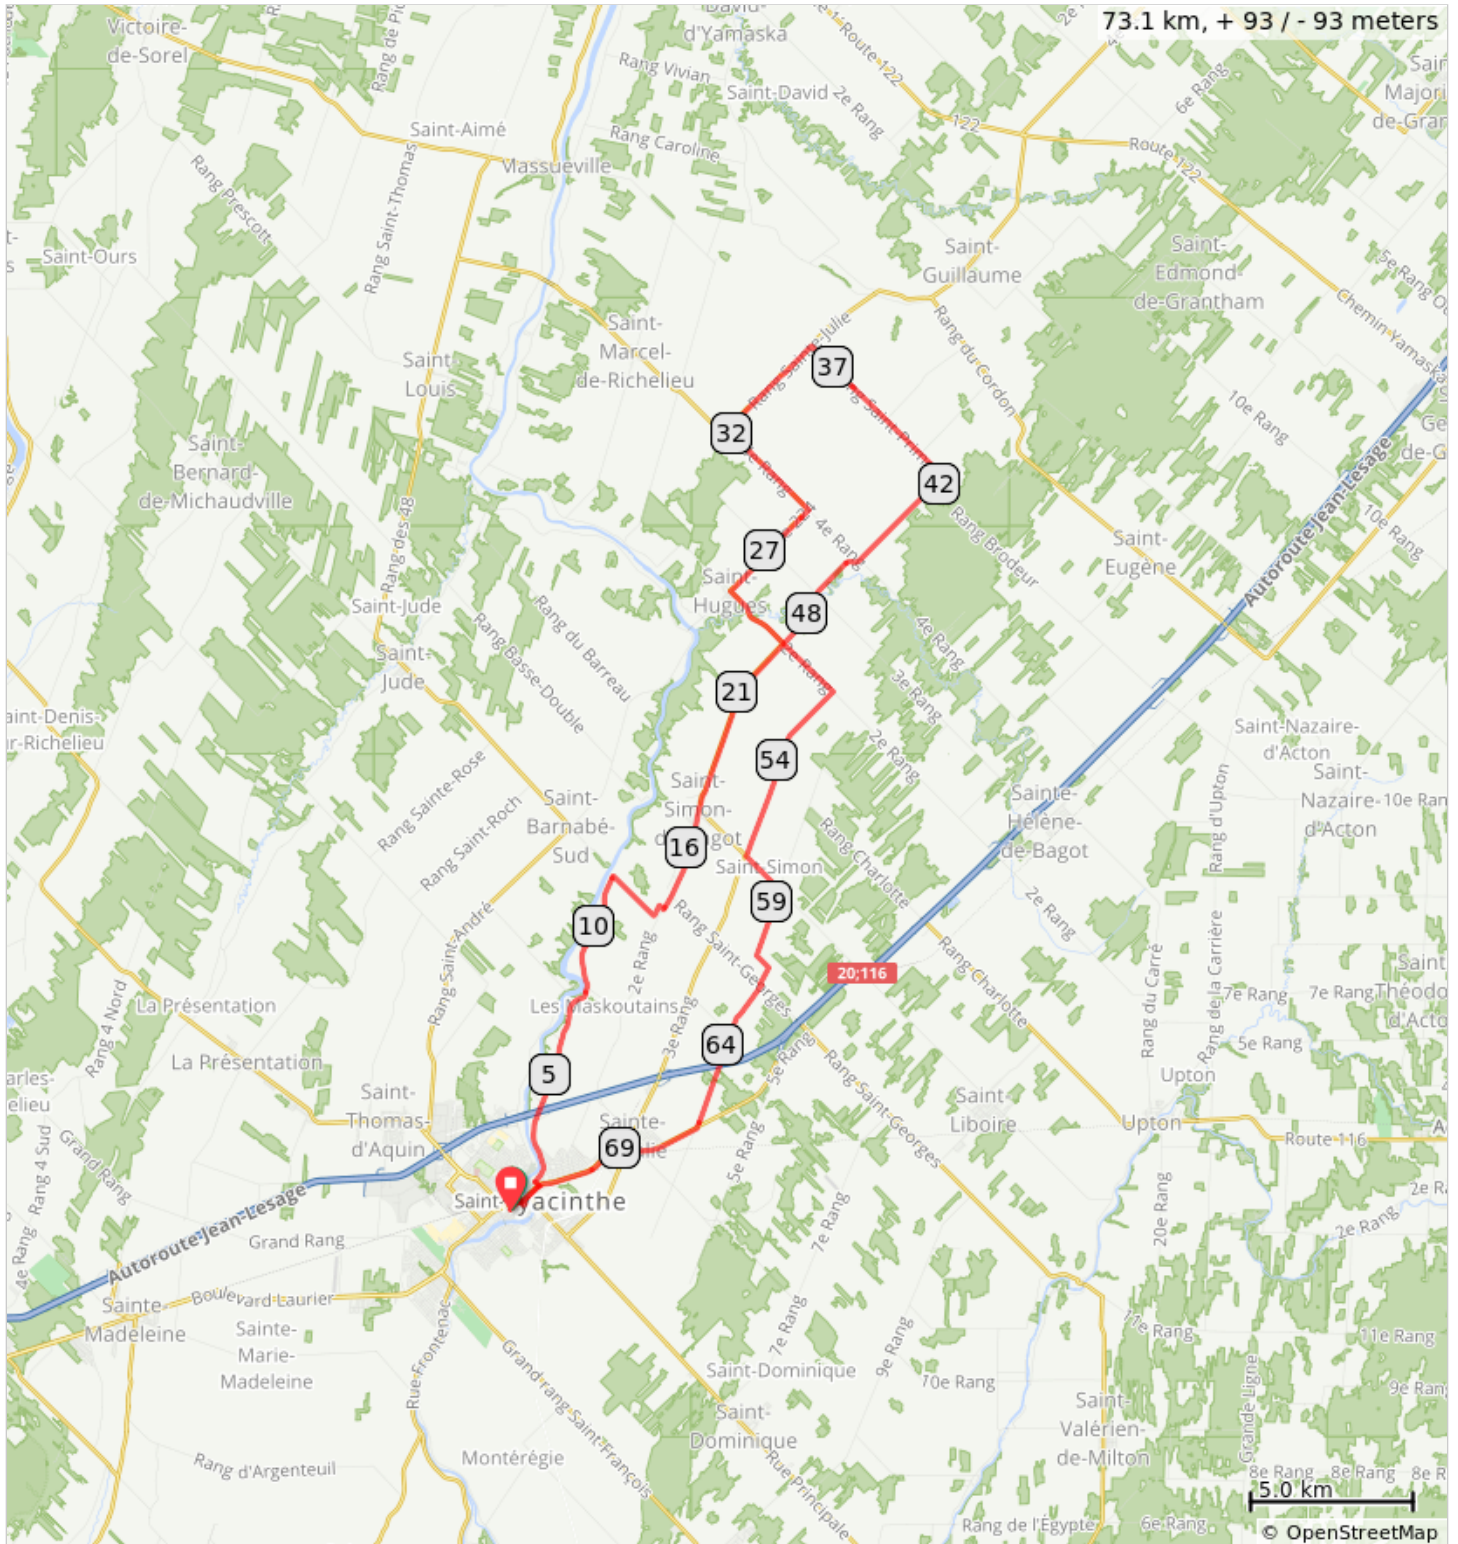

0612R St-hugues (R) 73km

Num	Dist	Prev	Type	Note	Next
1.	0.0	0.0	📍	Start of route	0.4
2.	0.4	0.4	➔	Tourner à droite sur Avenue Brodeur/QC-116 E/QC-137 S	0.2
3.	0.6	0.2	➔	Tourner à gauche sur Rue Saint-Antoine	0.1
4.	0.6	0.1	➔	Tourner à gauche sur Avenue Vaudreuil	0.1
5.	0.7	0.1	➔	Tourner à droite sur QC-116 E/QC-137 S	0.3
6.	1.0	0.3	⬆	Continuer sur Boulevard Laurier E	3.2
7.	4.2	3.2	⬆	Continuer sur Ch De La Rivière Yamaska S/Chemin du Rapide-Plat S	9.3
8.	13.5	9.3	➔	Tourner à gauche sur Rang 1er O/Route du Bord de l'Eau	0.4
9.	13.9	0.4	➔	Tourner à droite pour continuer sur Rang 1er O/Route du Bord de l'Eau	0.2
10.	14.0	0.2	➔	Tourner à gauche sur 2e Rang O	2.8
11.	16.8	2.8	⬆	Continuer sur Rue Principale O	0.9
12.	17.7	0.9	⬆	Continuer sur 2e Rang E/QC-224 E	5.4
13.	23.1	5.4	➔	Tourner à gauche sur 2e Rang/QC-224 E	2.3
14.	25.4	2.3	➔	Tourner à droite sur Route Yamaska/QC-224 E (panneaux pour Québec 224 E)	3.4
15.	28.8	3.4	➔	Tourner à gauche sur 4e Rang/QC-224 E	3.5
16.	32.3	3.5	➔	Tourner à droite sur Rang Sainte Julie/QC-224 E/QC-239 S	3.6
17.	35.9	3.6	➔	Tourner à droite sur Rang Saint Prime	6.3
18.	42.3	6.3	➔	Tourner à droite sur Rang Brodeur/Route du Moulin	6.9
19.	49.1	6.9	➔	Tourner à gauche sur 2e Rang	2.1
20.	51.2	2.1	➔	Tourner à droite sur 3e Rang/Route Valcourt	5.8
21.	57.0	5.8	➔	Tourner à gauche sur Rang Saint-Édouard	1.5
22.	58.5	1.5	➔	Tourner à droite sur 4e Rang O	3.2
23.	61.7	3.2	➔	Tourner à gauche sur Rang Saint Georges	0.1
24.	61.8	0.1	➔	Tourner à droite sur 4e Rang O	4.9
25.	66.6	4.9	➔	Tourner à droite sur Boulevard Laurier E/QC-116 O	5.7
26.	72.3	5.7	⬆	Continuer sur QC-116 O/QC-137 N	0.3
27.	72.6	0.3	➔	Tourner à droite sur Avenue De Vaudreuil/QC-116 O/QC-137 N	0.1
28.	72.7	0.1	➔	Tourner à gauche sur Rue Calixa-Lavallée	0.4
29.	73.1	0.4	⬆	Continuer sur Rue Girouard O	0.0
30.	73.1	0.0	📍	End of route	0.0