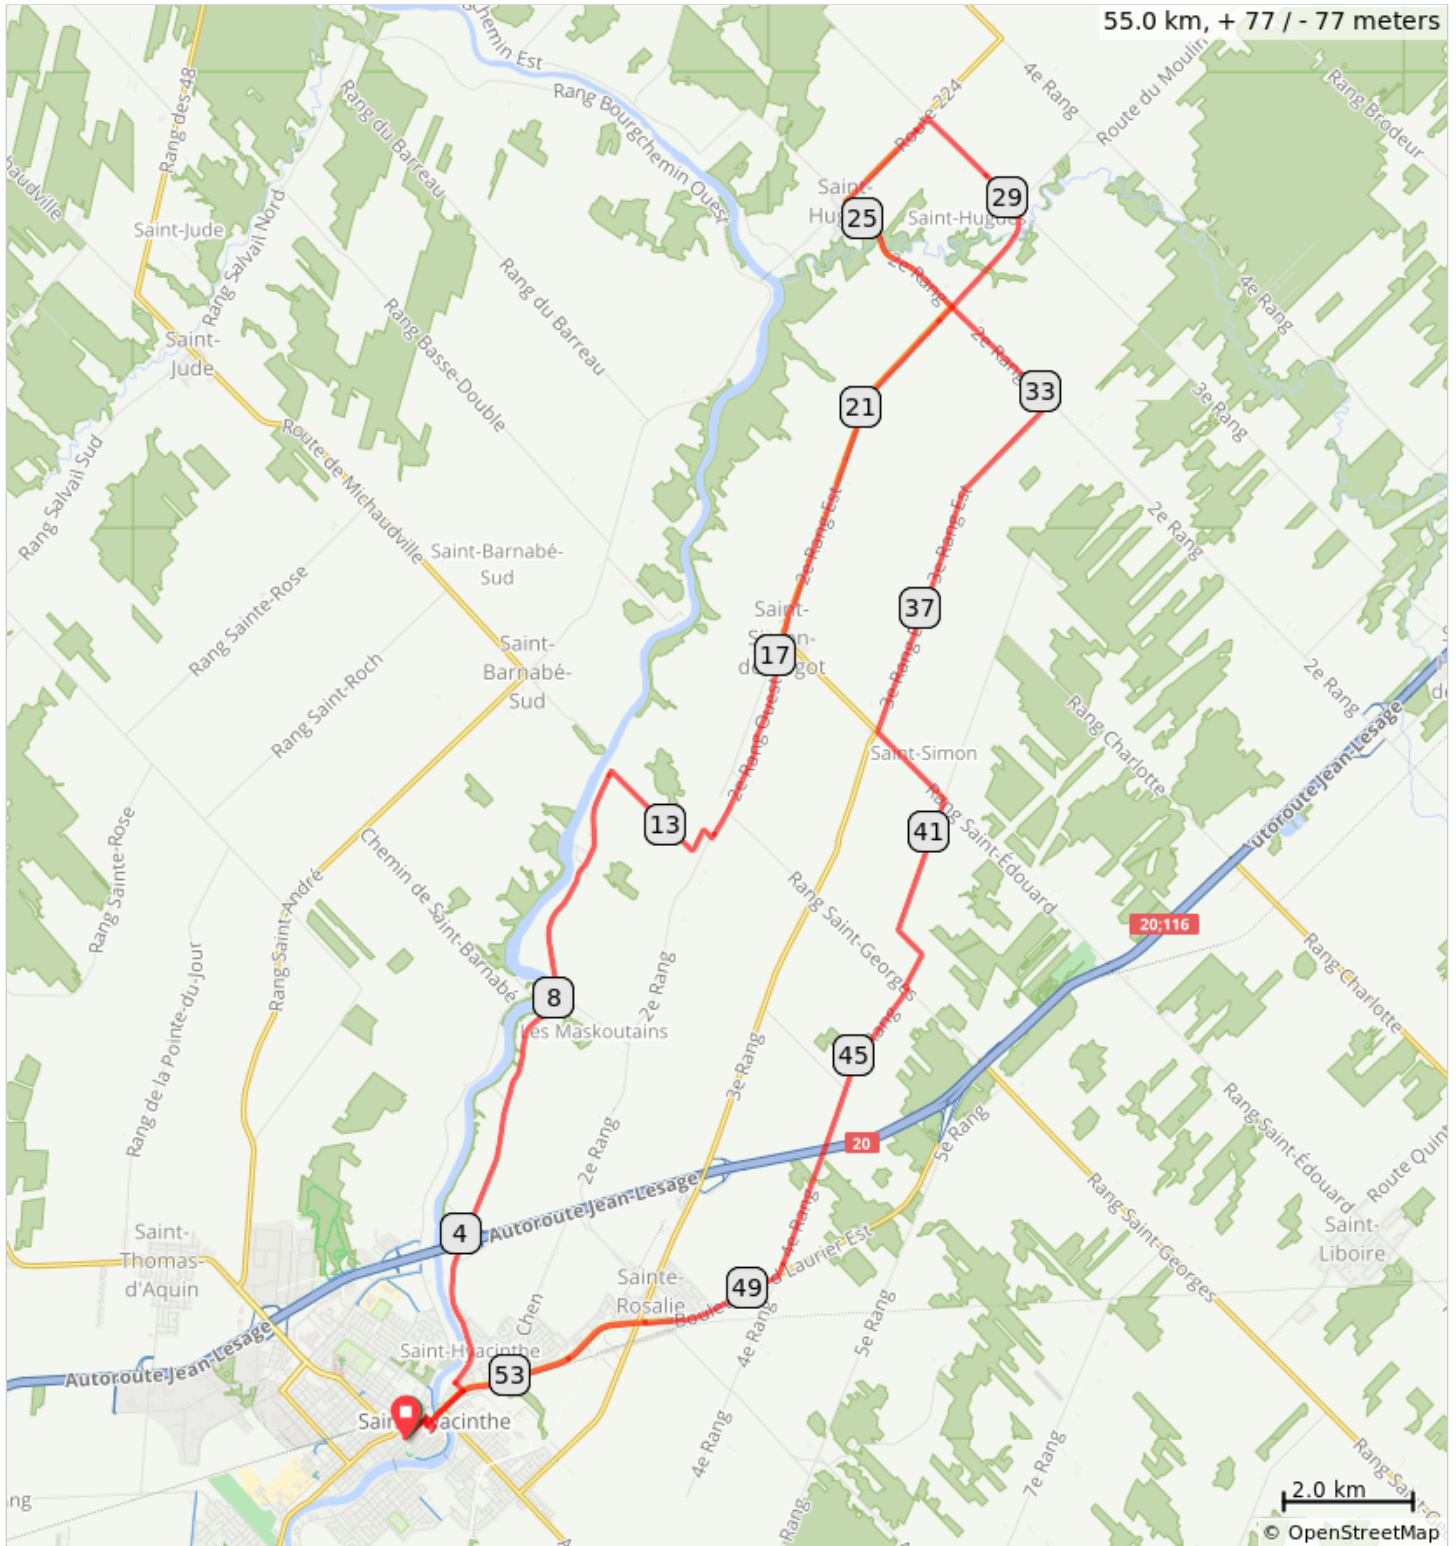

0612C St-hugues (C) 55km

Num	Dist	Prev	Type	Note	Next
1.	0.0	0.0	📍	Start of route	0.4
2.	0.4	0.4	➔	Tourner à droite sur Avenue Brodeur/QC-116 E/QC-137 S	0.2
3.	0.6	0.2	➔	Tourner à gauche sur Rue Saint-Antoine	0.1
4.	0.6	0.1	➔	Tourner à gauche sur Avenue Vaudreuil	0.1
5.	0.7	0.1	➔	Tourner à droite sur QC-116 E/QC-137 S	0.3
6.	1.0	0.3	⬆	Continuer sur Boulevard Laurier E	3.2
7.	4.2	3.2	⬆	Continuer sur Ch De La Rivière Yamaska S/Chemin du Rapide-Plat S	9.3
8.	13.5	9.3	➔	Tourner à gauche sur Rang 1er O/Route du Bord de l'Eau	0.4
9.	13.9	0.4	➔	Tourner à droite pour continuer sur Rang 1er O/Route du Bord de l'Eau	0.2
10.	14.0	0.2	➔	Tourner à gauche sur 2e Rang O	2.8
11.	16.8	2.8	⬆	Continuer sur Rue Principale O	0.9
12.	17.7	0.9	⬆	Continuer sur 2e Rang E/QC-224 E	5.4
13.	23.1	5.4	➔	Tourner à gauche sur 2e Rang/QC-224 E	2.3
14.	25.4	2.3	➔	Tourner à droite sur Route Yamaska/QC-224 E (panneaux pour Québec 224 E)	1.8
15.	27.2	1.8	➔	Tourner à droite sur 3e Rang	2.0
16.	29.2	2.0	➔	Tourner à droite sur Route du Moulin	1.9
17.	31.1	1.9	➔	Tourner à gauche sur 2e Rang	2.1
18.	33.2	2.1	➔	Tourner à droite sur 3e Rang/Route Valcourt	5.8
19.	39.0	5.8	➔	Tourner à gauche sur Rang Saint-Édouard	1.5
20.	40.4	1.5	➔	Tourner à droite sur 4e Rang O	3.2
21.	43.6	3.2	➔	Tourner à gauche sur Rang Saint Georges	0.1
22.	43.7	0.1	➔	Tourner à droite sur 4e Rang O	4.9
23.	48.5	4.9	➔	Tourner à droite sur Boulevard Laurier E/QC-116 O	5.7
24.	54.2	5.7	⬆	Continuer sur QC-116 O/QC-137 N	0.3
25.	54.5	0.3	➔	Tourner à droite sur Avenue De Vaudreuil/QC-116 O/QC-137 N	0.1
26.	54.6	0.1	➔	Tourner à gauche sur Rue Calixa-Lavallée	0.4
27.	55.0	0.4	⬆	Continuer sur Rue Girouard O	0.0
28.	55.0	0.0	📍	End of route	0.0