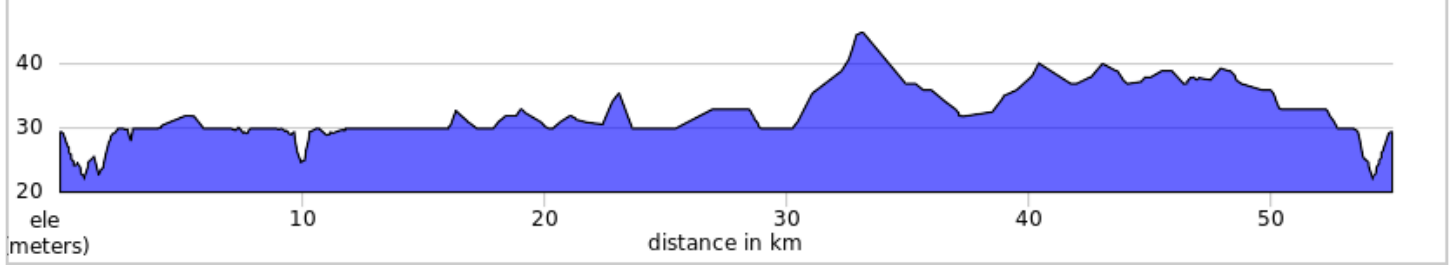

0612C St-hugues (C) 55km

Num	Dist	Prev	Type	Note	Next
1.	0.0	0.0	📍	Start of route	0.4
2.	0.4	0.4	➔	Tourner à droite sur Avenue Brodeur/QC-116 E/QC-137 S	0.2
3.	0.6	0.2	➔	Tourner à gauche sur Rue Saint-Antoine	0.1
4.	0.6	0.1	➔	Tourner à gauche sur Avenue Vaudreuil	0.1
5.	0.7	0.1	➔	Tourner à droite sur QC-116 E/QC-137 S	0.3
6.	1.0	0.3	⬆	Continuer sur Boulevard Laurier E	3.2
7.	4.2	3.2	⬆	Continuer sur Ch De La Rivière Yamaska S/Chemin du Rapide-Plat S	9.3
8.	13.5	9.3	➔	Tourner à gauche sur Rang 1er O/Route du Bord de l'Eau	0.4
9.	13.9	0.4	➔	Tourner à droite pour continuer sur Rang 1er O/Route du Bord de l'Eau	0.2
10.	14.0	0.2	➔	Tourner à gauche sur 2e Rang O	2.8
11.	16.8	2.8	⬆	Continuer sur Rue Principale O	0.9
12.	17.7	0.9	⬆	Continuer sur 2e Rang E/QC-224 E	5.4
13.	23.1	5.4	➔	Tourner à gauche sur 2e Rang/QC-224 E	2.3
14.	25.4	2.3	➔	Tourner à droite sur Route Yamaska/QC-224 E (panneaux pour Québec 224 E)	1.8
15.	27.2	1.8	➔	Tourner à droite sur 3e Rang	2.0
16.	29.2	2.0	➔	Tourner à droite sur Route du Moulin	1.9
17.	31.1	1.9	➔	Tourner à gauche sur 2e Rang	2.1
18.	33.2	2.1	➔	Tourner à droite sur 3e Rang/Route Valcourt	5.8
19.	39.0	5.8	➔	Tourner à gauche sur Rang Saint-Édouard	1.5
20.	40.4	1.5	➔	Tourner à droite sur 4e Rang O	3.2
21.	43.6	3.2	➔	Tourner à gauche sur Rang Saint Georges	0.1
22.	43.7	0.1	➔	Tourner à droite sur 4e Rang O	4.9
23.	48.5	4.9	➔	Tourner à droite sur Boulevard Laurier E/QC-116 O	5.7
24.	54.2	5.7	⬆	Continuer sur QC-116 O/QC-137 N	0.3
25.	54.5	0.3	➔	Tourner à droite sur Avenue De Vaudreuil/QC-116 O/QC-137 N	0.1
26.	54.6	0.1	➔	Tourner à gauche sur Rue Calixa-Lavallée	0.4
27.	55.0	0.4	⬆	Continuer sur Rue Girouard O	0.0
28.	55.0	0.0	📍	End of route	0.0