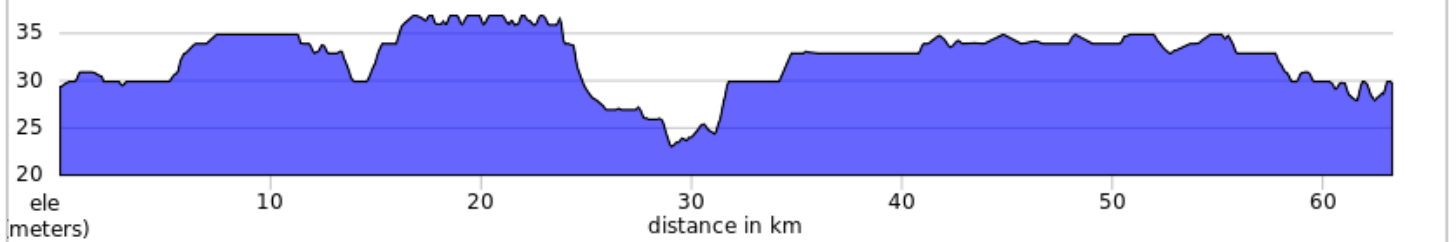

# 0529R LA PRÉSENTATION/ST-BARNABÉ (R) 64km

0529R LA PRÉSENTATION/ST-BARNABÉ (R) 64km

Num	Dist	Prev	Type	Note	Next
1.	0.0	0.0	📍	Start of route	17.4
2.	17.4	17.4	➔	Tourner à droite sur 4e Rang N	1.6
3.	19.0	1.6	⬆	Continuer tout droit sur 5e Rang	3.7
4.	22.7	3.7	➔	Tourner à droite sur QC-137 S	4.9
5.	27.5	4.9	➔	Tourner à droite sur Chemin Chez José	0.2

27.5 kilometers. +22/-24 meters

Num	Dist	Prev	Type	Note	Next
6.	27.7	0.2	⬅	Tourner à gauche sur Rang Salvail S	3.9
7.	31.6	3.9	⬅	Tourner à gauche	3.8
8.	35.4	3.8	⬅	Tourner à gauche sur Rang Sainte-Rose	5.1
9.	40.5	5.1	➔	Tourner à droite sur QC-235 S	1.8

7.5 kilometers. +2/-1 meters

Num	Dist	Prev	Type	Note	Next
13.	54.7	6.7	⬅	Tourner à gauche sur Boulevard Laframboise/QC-137 S	1.9
14.	56.6	1.9	⬅	Tourner à gauche sur QC-235 N	0.1
15.	56.7	0.1	➔	Tourner à droite sur Rue Lamoureux	0.2

0.9 kilometers. +0/-0 meters

Num	Dist	Prev	Type	Note	Next
19.	60.0	2.4	→	Tourner à droite sur Chemin du Rapide-Plat N/Rue Girouard E	2.8
20.	62.8	2.8	←	Tourner légèrement à gauche vers Rue Dessaulles/QC-116 O/QC-137 N	0.1