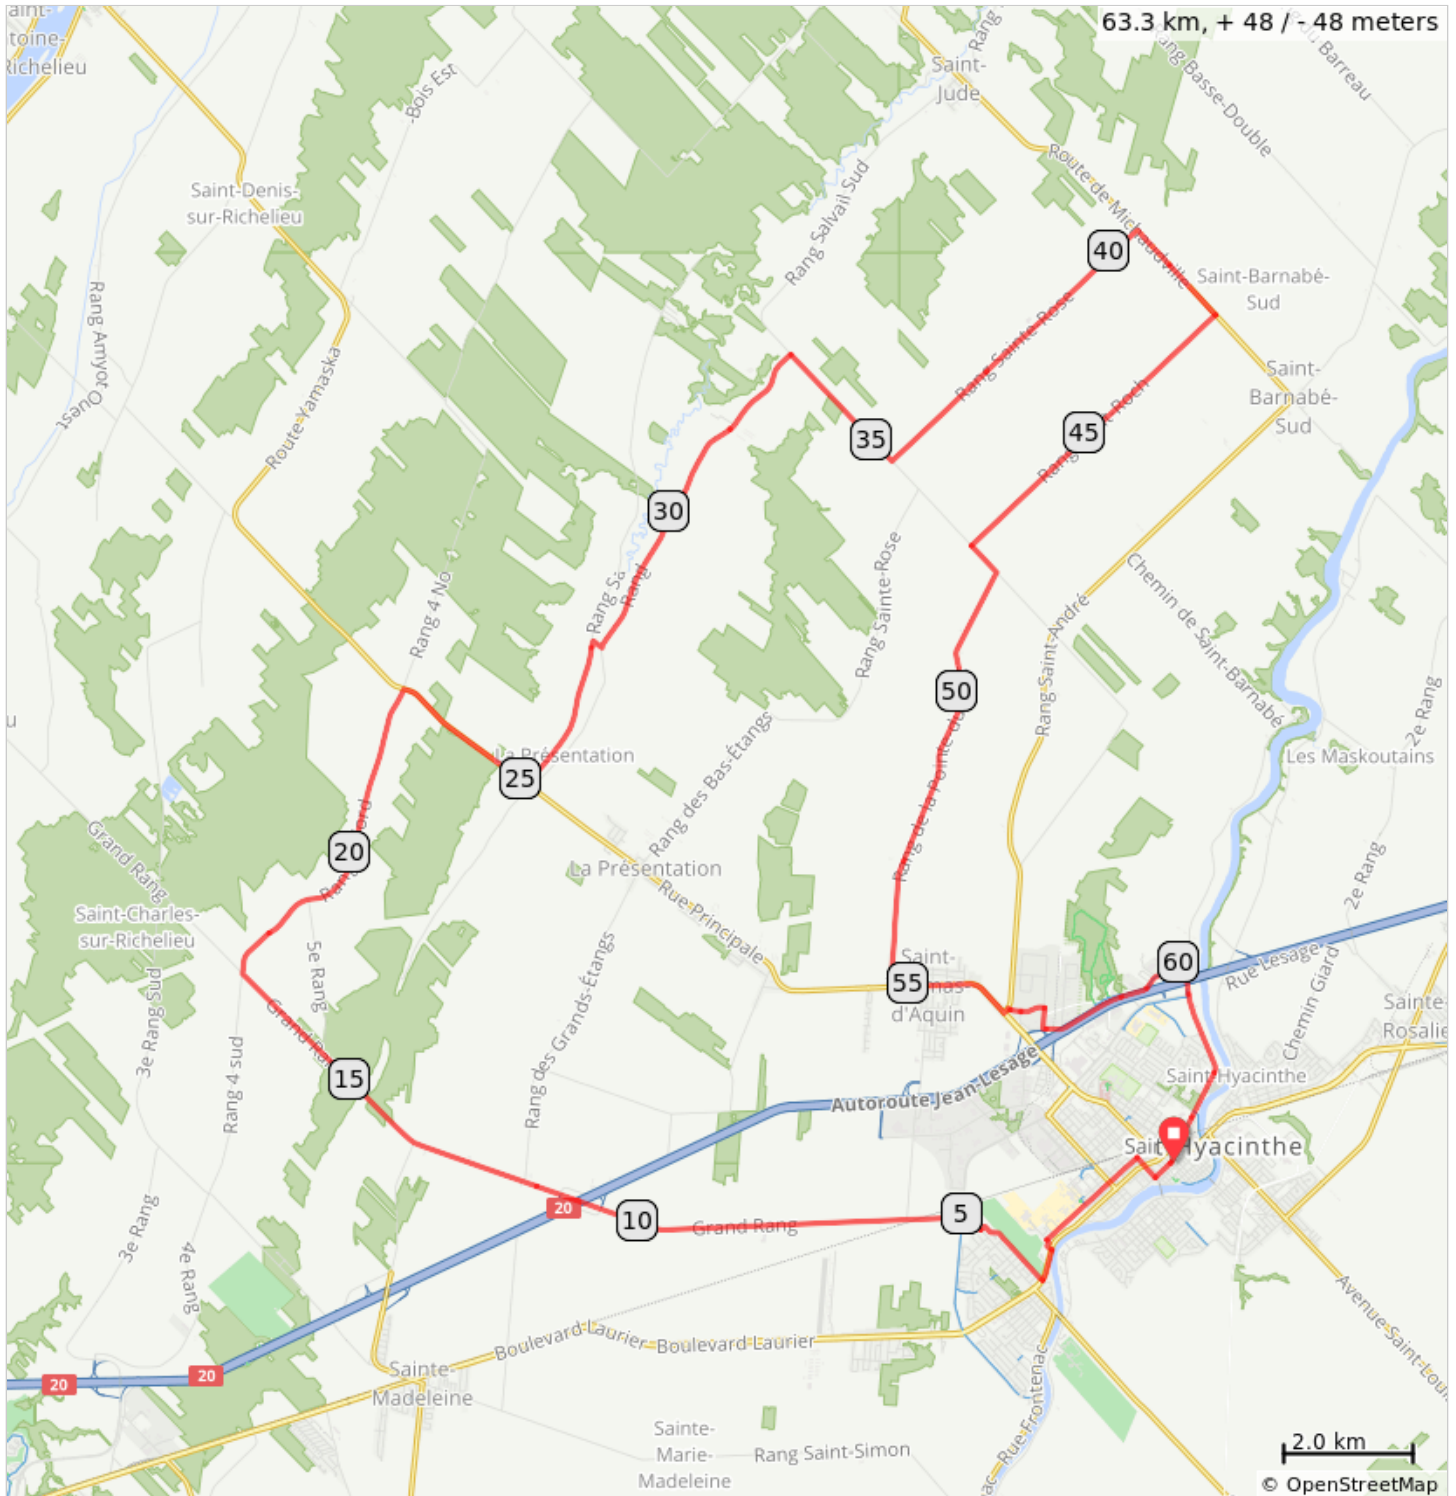

# 0529R LA PRÉSENTATION/ST-BARNABÉ (R) 64km

0529R LA PRÉSENTATION/ST-BARNABÉ (R) 64km

Num	Dist	Prev	Type	Note	Next
1.	0.0	0.0	📍	Start of route	17.4
2.	17.4	17.4	➔	Tourner à droite sur 4e Rang N	1.6
3.	19.0	1.6	⬆	Continuer tout droit sur 5e Rang	3.7
4.	22.7	3.7	➔	Tourner à droite sur QC-137 S	4.9
5.	27.5	4.9	➔	Tourner à droite sur Chemin Chez José	0.2

13.0 kilometers. +11/-5 meters

Num	Dist	Prev	Type	Note	Next
10.	42.3	1.8	⬅	Tourner à gauche sur Rang Saint-Roch	5.1
11.	47.4	5.1	⬅	Tourner à gauche sur Chemin de la Grande-Ligne	0.6
12.	48.0	0.6	➔	Tourner à droite sur Rang de la Pointe-du-Jour	6.7

7.5 kilometers. +2/-1 meters

Num	Dist	Prev	Type	Note	Next
13.	54.7	6.7	⬅	Tourner à gauche sur Boulevard Laframboise/QC-137 S	1.9
14.	56.6	1.9	⬅	Tourner à gauche sur QC-235 N	0.1
15.	56.7	0.1	➔	Tourner à droite sur Rue Lamoureux	0.2

5.2 kilometers. +3/-4 meters

Num	Dist	Prev	Type	Note	Next
21.	62.9	0.1	→	Tourner légèrement à droite sur Rue Dessaulles/QC-116 O/QC-137 N	0.4
22.	63.3	0.4	📍	End of route	0.0

0.5 kilometers. +0/-0 meters