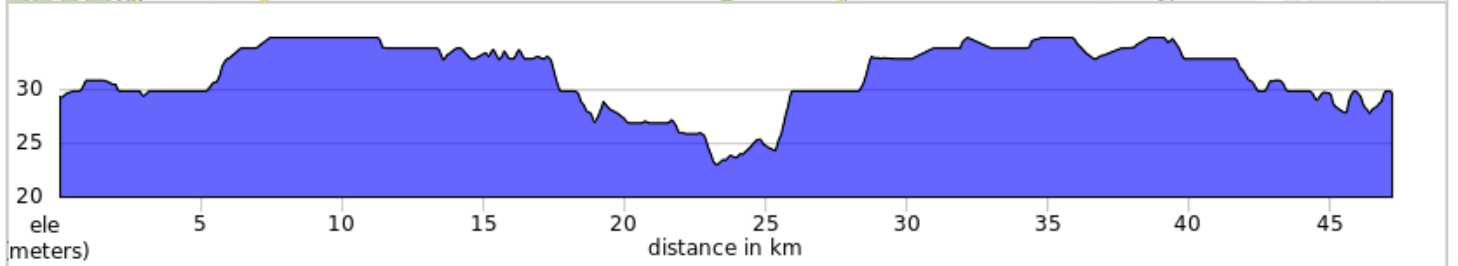

0529C La Présentation / St-Barnabé (C) 47km

0529C La Présentation / St-Barnabé (C) 47km

Num	Dist	Prev	Type	Note	Next
1.	0.0	0.0	📍	Start of route	11.9
2.	11.9	11.9	➔	Tourner à droite sur Rang des Grands Étangs	5.2
3.	17.1	5.2	←	Tourner à gauche sur QC-137 N	4.6
4.	21.7	4.6	➔	Tourner à droite sur Chemin Chez José	0.2

21.7 kilometers. +13/-15 meters

Num	Dist	Prev	Type	Note	Next
5.	21.9	0.2	←	Tourner à gauche sur Rang Salvail S	3.9
6.	25.8	3.9	←	Tourner à gauche	6.1
7.	31.9	6.1	➔	Tourner à droite sur Rang de la Pointe-du-Jour	6.7

10.2 kilometers. +13/-5 meters

Num	Dist	Prev	Type	Note	Next
8.	38.6	6.7	←	Tourner à gauche sur Boulevard Laframboise/QC-137 S	1.9
9.	40.5	1.9	←	Tourner à gauche sur QC-235 N	0.1
10.	40.6	0.1	➔	Tourner à droite sur Rue Lamoureux	0.2

5.7 kilometers. +4/-4 meters