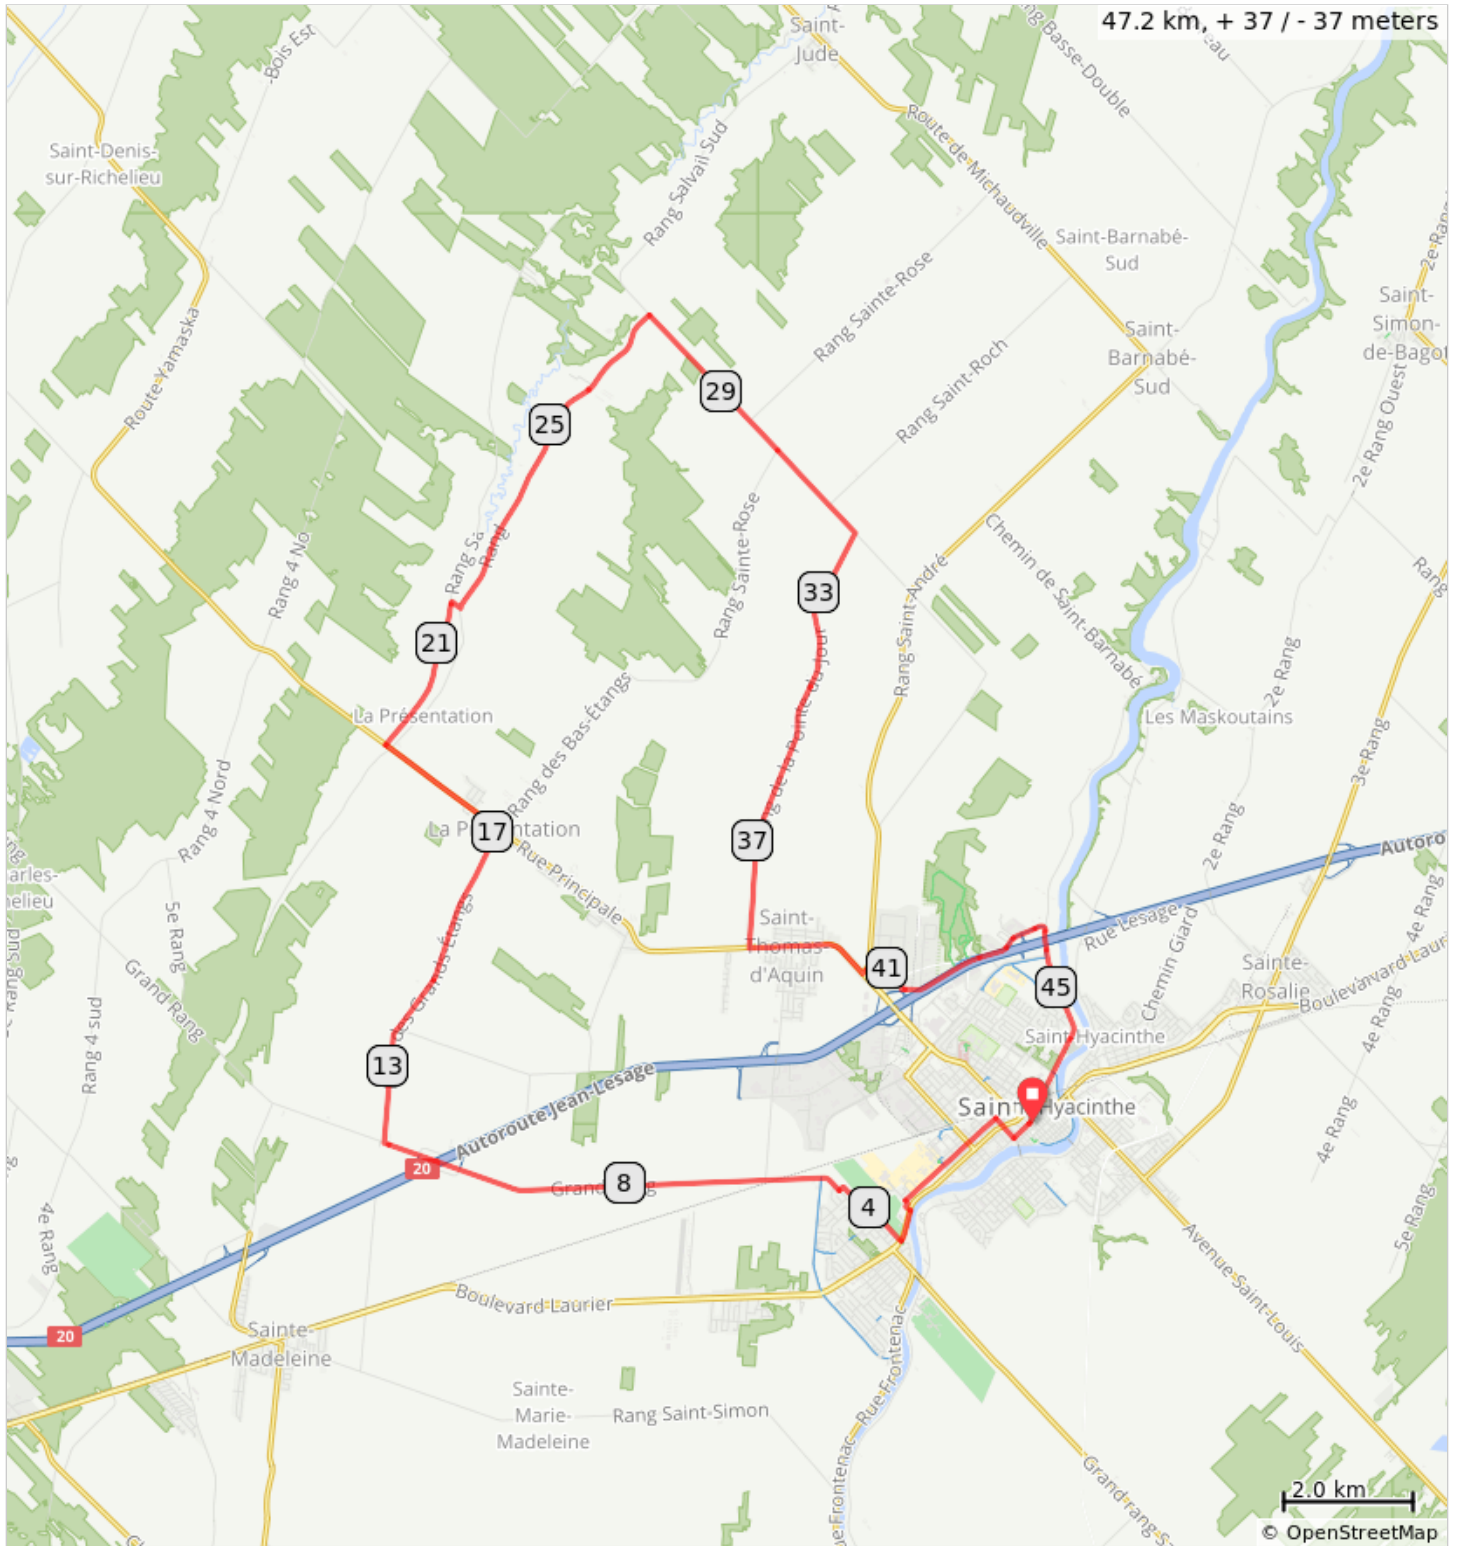

0529C La Présentation / St-Barnabé (C) 47km

0529C La Présentation / St-Barnabé (C) 47km

Num	Dist	Prev	Type	Note	Next
1.	0.0	0.0	📍	Start of route	11.9
2.	11.9	11.9	➔	Tourner à droite sur Rang des Grands Étangs	5.2
3.	17.1	5.2	←	Tourner à gauche sur QC-137 N	4.6
4.	21.7	4.6	➔	Tourner à droite sur Chemin Chez José	0.2

10.2 kilometers. +13/-5 meters

Num	Dist	Prev	Type	Note	Next
8.	38.6	6.7	←	Tourner à gauche sur Boulevard Laframboise/QC-137 S	1.9
9.	40.5	1.9	←	Tourner à gauche sur QC-235 N	0.1
10.	40.6	0.1	➔	Tourner à droite sur Rue Lamoureux	0.2

8.7 kilometers. +0/-2 meters

Num	Dist	Prev	Type	Note	Next
11.	40.8	0.2	➔	Tourner à droite sur Rue Lamoureux	0.4
12.	41.2	0.4	➔	Tourner à droite sur Avenue Pion	0.3
13.	41.5	0.3	←	Tourner à gauche sur Rue Martineau	2.4

0.9 kilometers. +0/-0 meters

Num	Dist	Prev	Type	Note	Next
14.	44.0	2.4	→	Tourner à droite sur Chemin du Rapide- Plat N/Rue Girouar d E	2.9
15.	46.9	2.9	↑	Continu er sur Rue Dessau lles/QC- 116 O/QC- 137 N	0.3
16.	47.2	0.3	📍	End of route	0.0