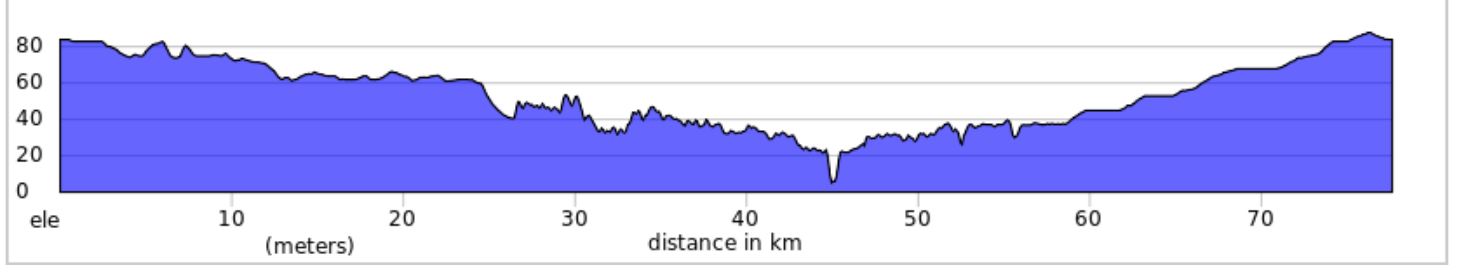

29-05-2021_78km_Microbrasserie Buckale

Num	Dist	Prev	Type	Note
1.	0.0	0.0	📍	Start of route
2.	0.0	0.0	←	Tourner à gauche sur Rue Canadien
3.	0.8	0.7	↑	Continuer sur Rue Rocheleau
4.	2.6	1.9	←	Tourner à gauche sur Rue Sigouin
5.	3.4	0.7	→	Tourner à droite sur Boulevard Cusson
6.	3.6	0.2	←	Tourner à gauche sur Route 122 E
7.	5.3	1.7	→	Tourner à droite sur Rue Notre Dame
8.	5.7	0.4	←	Tourner à gauche sur Rue Saint-Georges
9.	7.2	1.6	←	Tourner à gauche sur Rue Montplaisir
10.	9.6	2.4	←	Tourner à gauche sur Boulevard Foucault (panneaux pour Montréal/Autoroute 20 O)
11.	11.2	1.6	↑	Continuer sur Rang Sainte Anne
12.	19.2	8.0	↑	Continuer sur Rue Principale
13.	20.8	1.6	↑	Continuer sur Rang Saint Michel
14.	22.0	1.2	←	Tourner à gauche sur Rang Saint Jean Baptiste
15.	26.5	4.5	↑	Continuer sur Chemin du Bassin
16.	35.5	9.0	←	Tourner à gauche sur Sainte Marie Rang
17.	36.8	1.3	↑	Continuer sur Rang du Haut de la Rivière
18.	44.3	7.5	←	Tourner à gauche sur Rue Trahan/QC-226 O
19.	44.5	0.2	→	Tourner à droite sur Rue du Lieutenant Gouverneur Paul Comtois/QC-226 O
20.	44.7	0.2	←	Tourner à gauche sur Rue Maurault/Route Marie-Victorin/QC-132 O
21.	45.4	0.8	←	Tourner à gauche sur Rue Notre Dame/QC-143 S
22.	60.2	14.8	←	Tourner à gauche sur 2e Rang/QC-143 S
23.	62.2	2.0	→	Tourner à droite sur 4e Rang/Rue Principale/QC-143 S (panneaux pour Québec 143 S)
24.	62.4	0.1	←	Tourner à gauche sur QC-143 S
25.	77.2	14.8	→	Tourner à droite sur Rue Canadien
26.	77.6	0.5	📍	End of route