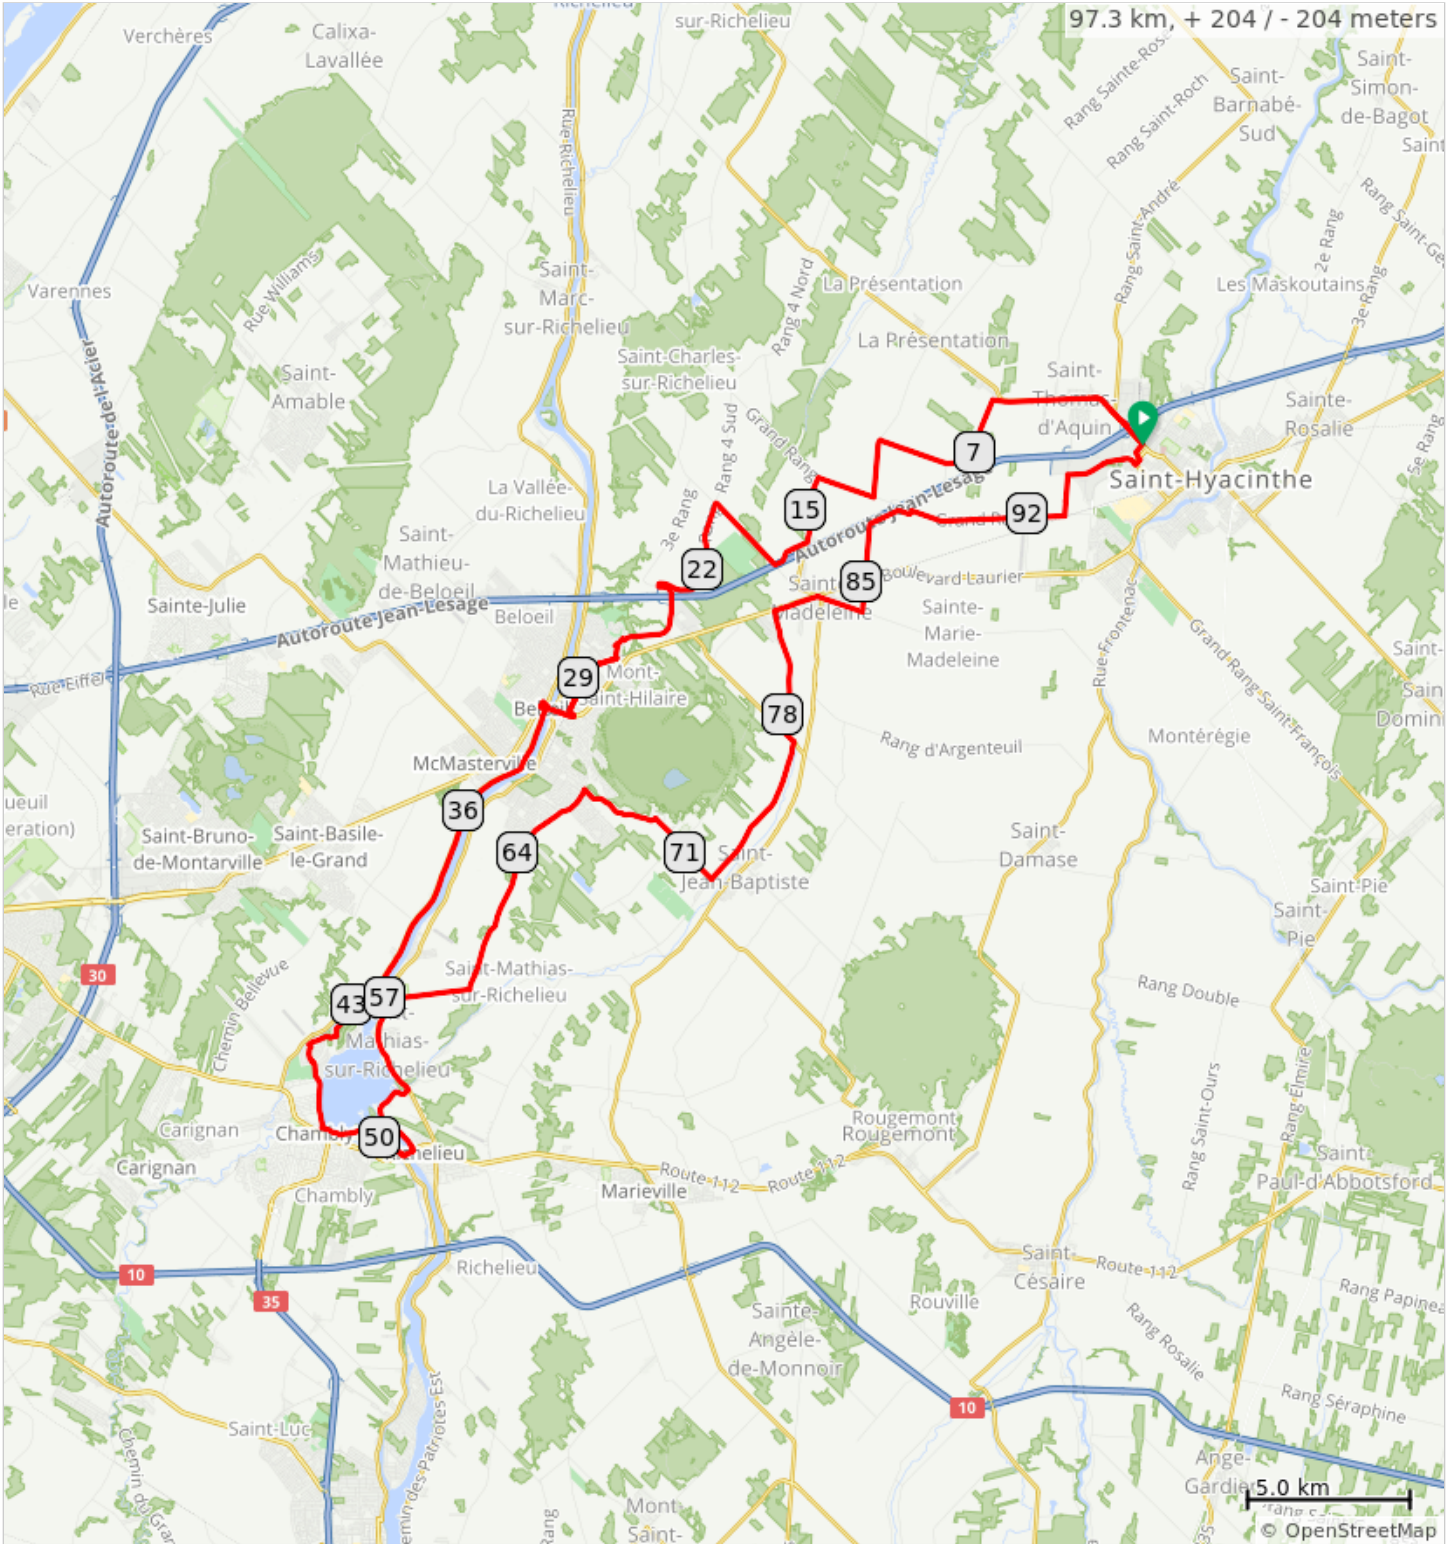

26-06-2021_97km_Boutique Brol

Num	Dist	Prev	Type	Note
1.	0.0	0.0	📍	Start of route
2.	4.8	4.8	←	Slight L onto Petit Rang
3.	5.2	0.4	←	L onto Rang des Petits-Étangs
4.	10.3	5.1	←	L onto Rang des Grands Étangs
5.	12.1	1.8	→	R onto Grand Rang
6.	13.9	1.8	←	L onto Chemin Plamondon
7.	15.9	2.1	→	R onto Montée du 4e Rang (signs for Autoroute 20 O/Montréal)
8.	19.8	3.9	←	L onto Rue Cine Parc/Crowsnest Hwy
9.	23.8	4.0	←	L onto Grande Allée (signs for Québec/Autoroute 20 E)
10.	26.8	3.0	→	R onto Rue Antoine Courtemanche
11.	26.9	0.1	←	L onto Rue du Golf
12.	27.2	0.3	←	L onto Rue Jeannotte
13.	27.3	0.1	→	R onto Petite Allée
14.	27.6	0.3	→	R onto Ch de la Station
15.	31.7	4.0	→	R onto Rue Richelieu/QC-223 S (signs for Chambly)
16.	43.3	11.7	←	L onto Rue des Deux Rivières
17.	43.5	0.2	→	R onto Rue des Tulipes
18.	44.3	0.8	→	R toward Rue Olivier-Morel
19.	44.7	0.4	↑	Continue onto Rue Olivier-Morel
20.	45.2	0.5	←	L onto Rue Chevalier-de-Chaumont/Rue Olivier Maurel
21.	45.8	0.6	↑	At the roundabout, take the 2nd exit onto Rue Martel
22.	47.9	2.1	↑	At the roundabout, take the 3rd exit onto Avenue Bourgogne
23.	52.9	5.0	↑	Continue onto Chemin Richelieu
24.	54.0	1.0	←	Tourner à gauche sur Chemin des Patriotes/QC-133 N
25.	57.1	3.1	→	Tourner à droite sur Chemin des Épinettes
26.	59.6	2.5	←	Tourner à gauche sur Chemin des Trente
27.	64.6	5.0	↑	Continue onto Chemin Ozias-Leduc
28.	70.6	6.1	←	L onto CH De La Montagne
29.	77.1	6.4	←	L onto Chemin Benoit/QC-229 N (signs for Mont Saint Hilaire)
30.	77.6	0.6	→	R onto Rang N Ouest
31.	81.3	3.7	→	R onto QC-116 E
32.	82.7	1.4	→	Slight R onto Rang Saint-Simon/QC-227 S
33.	84.2	1.4	←	L onto Chemin du Grand Rang
34.	85.1	0.9	↑	Continue onto Chemin Rang Grand Rang