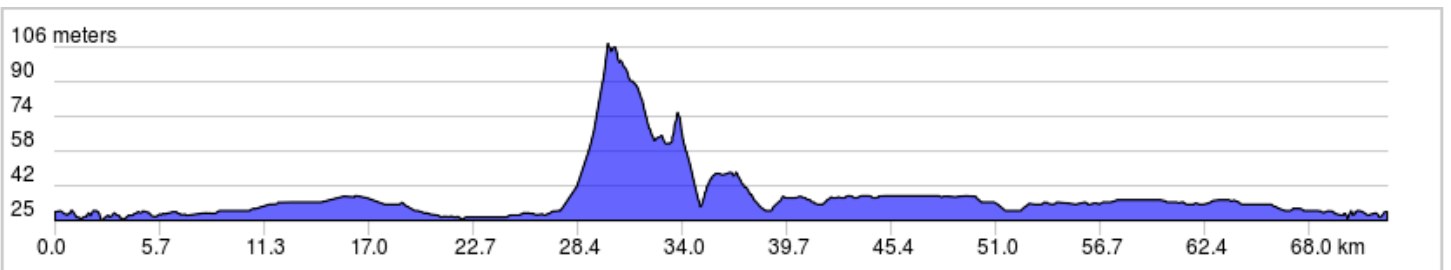

TRAJET#322 72KM

DÉPART PARC DESSAULES

Dist	Prev	Type	Note
0.0	0.0		Start of route
0.3	0.3		Tourner à gauche sur Avenue Bourdages N
0.7	0.4		Tourner à droite sur Rue Saint-Pierre O
3.5	2.8		Tourner à droite au 1er croisement et continuer sur Grand Rang Saint-François/QC-235 N
3.7	0.2		Tourner à gauche sur Rue Frontenac/QC-231 S
10.7	7.0		Tourner à droite sur Rang d'Argenteuil
20.0	9.3		Tourner à gauche sur QC-227 S
21.9	1.8		Tourner à droite au 1er croisement et continuer sur Chemin Benoit/QC-229 N
22.4	0.5		Tourner à gauche sur Rang de la Rivière N
27.4	5.0		Tourner à droite sur Chemin Rouville (panneaux pour Otterburn Park)

27.4 kilometers. +32/-31 meters

Dist	Prev	Type	Note
28.8	1.4		Chemin Rouville tourne à droite et devient Chemin de la Montagne
32.5	3.7		Tourner à droite sur Chemin Ozias-Leduc (panneaux pour Beloeil)
33.8	1.3		Continuer sur Rue Fortier
35.1	1.2		Tourner à droite sur Boulevard Sir-Wilfrid-Laurier E/QC-116 E/QC-229 S
36.8	1.7		Tourner à droite sur Rue Boisée
37.0	0.2		Tourner à gauche sur Rue Lavoie
37.4	0.4		Tourner légèrement à gauche sur Grande Allée
41.4	4.0		Tourner à droite vers 4e Rang S/Chemin du Ciné Parc
41.5	0.1		Continuer sur 4e Rang S/Chemin du Ciné Parc
48.9	7.4		Tourner à droite au 1er croisement et continuer sur Grand Rang

21.5 kilometers. +89/-110 meters

Dist	Prev	Type	Note
54.4	5.5		Tourner à gauche sur Rang des Grands Étangs
56.2	1.8		Tourner à droite sur Rang des Petits-Étangs
61.2	5.1		Tourner à droite sur Petit Rang
61.6	0.4		Tourner légèrement à droite sur QC-137 S
65.4	3.8		Tourner à gauche sur Rue Martineau
68.3	2.9		Tourner à droite sur Chemin du Rapide-Plat N/Rue Girouard E
70.0	1.7		Tourner à gauche
70.2	0.2		Tourner à droite
70.4	0.2		Tourner légèrement à droite vers Rue Girouard E
70.4	0.1		Tourner à gauche vers Rue Girouard E
70.5	0.0		Tourner à gauche vers Rue Girouard E

21.6 kilometers. +11/-17 meters

Dist	Prev	Type	Note
70.6	0.1		Tourner à gauche sur Rue Girouard E
71.7	1.1		Tourner à gauche pour continuer sur Rue Girouard O
71.7	0.0		Tourner à gauche sur Rue Dessaulles/QC-116 E/QC-137 S
71.9	0.2		Tourner à droite au 1er croisement et continuer sur Rue Calixa-Lavallée
72.3	0.4		Suivre Rue Girouard O
72.3	0.0		End of route

1.8 kilometers. +3/-3 meters