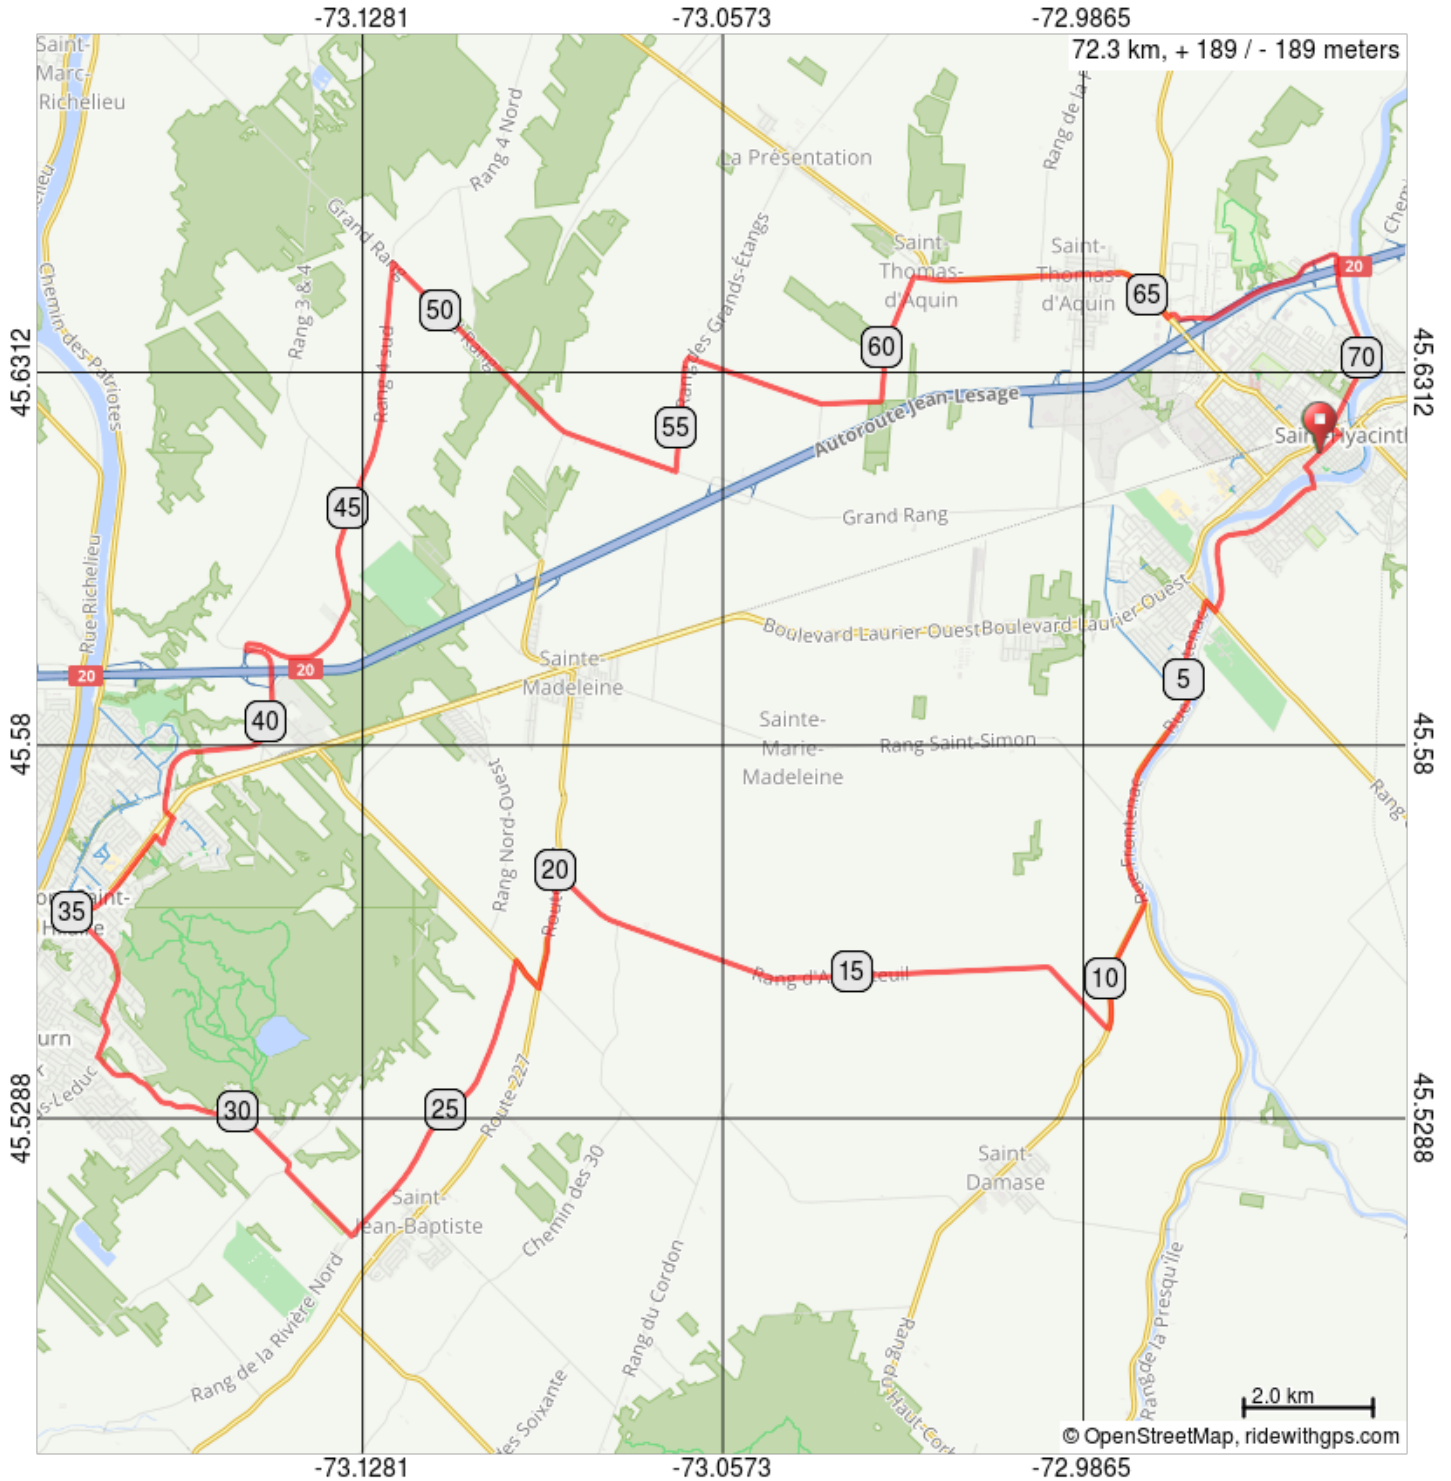

TRAJET#322 72KM

DÉPART PARC DESSAULES

Dist	Prev	Type	Note
0.0	0.0		Start of route
0.3	0.3		Tourner à gauche sur Avenue Bourdages N
0.7	0.4		Tourner à droite sur Rue Saint-Pierre O
3.5	2.8		Tourner à droite au 1er croisement et continuer sur Grand Rang Saint-François/QC-235 N
3.7	0.2		Tourner à gauche sur Rue Frontenac/QC-231 S
10.7	7.0		Tourner à droite sur Rang d'Argenteuil
20.0	9.3		Tourner à gauche sur QC-227 S
21.9	1.8		Tourner à droite au 1er croisement et continuer sur Chemin Benoit/QC-229 N
22.4	0.5		Tourner à gauche sur Rang de la Rivière N
27.4	5.0		Tourner à droite sur Chemin Rouville (panneaux pour Otterburn Park)

27.4 kilometers. +32/-31 meters

Dist	Prev	Type	Note
28.8	1.4		Chemin Rouville tourne à droite et devient Chemin de la Montagne
32.5	3.7		Tourner à droite sur Chemin Ozias-Leduc (panneaux pour Beloeil)
33.8	1.3		Continuer sur Rue Fortier
35.1	1.2		Tourner à droite sur Boulevard Sir-Wilfrid-Laurier E/QC-116 E/QC-229 S
36.8	1.7		Tourner à droite sur Rue Boisée
37.0	0.2		Tourner à gauche sur Rue Lavoie
37.4	0.4		Tourner légèrement à gauche sur Grande Allée
41.4	4.0		Tourner à droite vers 4e Rang S/Chemin du Ciné Parc
41.5	0.1		Continuer sur 4e Rang S/Chemin du Ciné Parc
48.9	7.4		Tourner à droite au 1er croisement et continuer sur Grand Rang

21.5 kilometers. +89/-110 meters

Dist	Prev	Type	Note
54.4	5.5		Tourner à gauche sur Rang des Grands Étangs
56.2	1.8		Tourner à droite sur Rang des Petits-Étangs
61.2	5.1		Tourner à droite sur Petit Rang
61.6	0.4		Tourner légèrement à droite sur QC-137 S
65.4	3.8		Tourner à gauche sur Rue Martineau
68.3	2.9		Tourner à droite sur Chemin du Rapide-Plat N/Rue Girouard E
70.0	1.7		Tourner à gauche
70.2	0.2		Tourner à droite
70.4	0.2		Tourner légèrement à droite vers Rue Girouard E
70.4	0.1		Tourner à gauche vers Rue Girouard E
70.5	0.0		Tourner à gauche vers Rue Girouard E