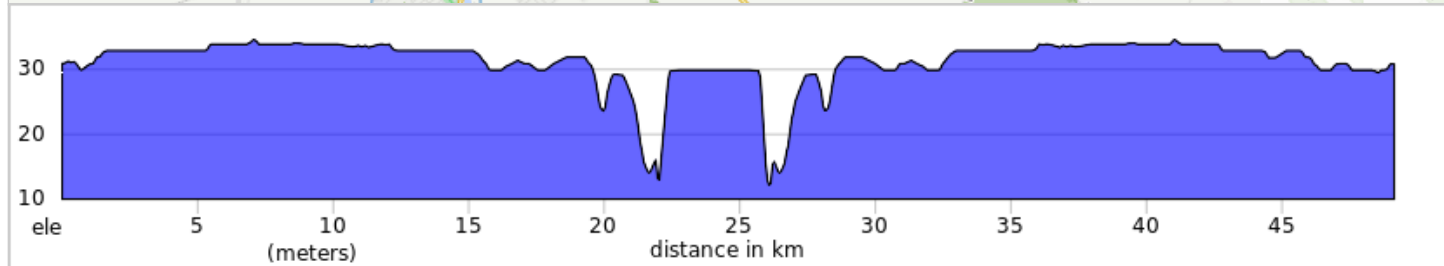

# 15-05-2021\_49km\_Boutique Vertige

Num	Dist	Prev	Type	Note
1.	0.0	0.0	📍	Start of route
2.	0.2	0.2	➔	Tourner à droite sur Rue Daniel - Johnson E
3.	2.1	1.8	➔	Tourner à droite sur QC-137 N/QC-235 N
4.	3.3	1.2	➔	Tourner à droite sur QC-235 N
5.	18.8	15.5	⬆	Continuer sur Rang Bourgchemin O
6.	21.9	3.1	➔	Tourner à droite sur Rue Yamaska
7.	23.7	1.8	➔	Tourner à droite sur Rue Notre Dame/QC-224 O
8.	24.1	0.4	➔	Tourner à droite sur Rue Saint-Germain
9.	24.3	0.2	➔	Tourner à droite sur Rue Saint-François
10.	24.6	0.4	➔	Tourner à gauche sur Rue Yamaska
11.	26.2	1.6	➔	Tourner à gauche sur Rang Bourgchemin O
12.	29.3	3.1	⬆	Continuer sur Rang Saint-Amable
13.	44.2	14.9	➔	Tourner à gauche sur Rue Barré
14.	44.8	0.5	➔	Tourner à droite sur Avenue Pion
15.	45.5	0.8	➔	Tourner à gauche sur Rue Martineau
16.	46.1	0.6	➔	Tourner à gauche
17.	46.7	0.6	➔	Tourner à droite à Les Salines - Sentier 4
18.	47.0	0.2	➔	Tourner légèrement à gauche à Rue Martineau
19.	48.1	1.2	⬆	Continuer sur Chemin du Rapide-Plat N/Rue Girouard E
20.	48.5	0.4	➔	Tourner à droite sur Boulevard Casavant E
21.	49.1	0.5	➔	Tourner à droite sur Avenue des Grandes-Orgues
22.	49.1	0.0	➔	Tourner à gauche sur Boulevard Casavant E
23.	49.1	0.0	📍	End of route