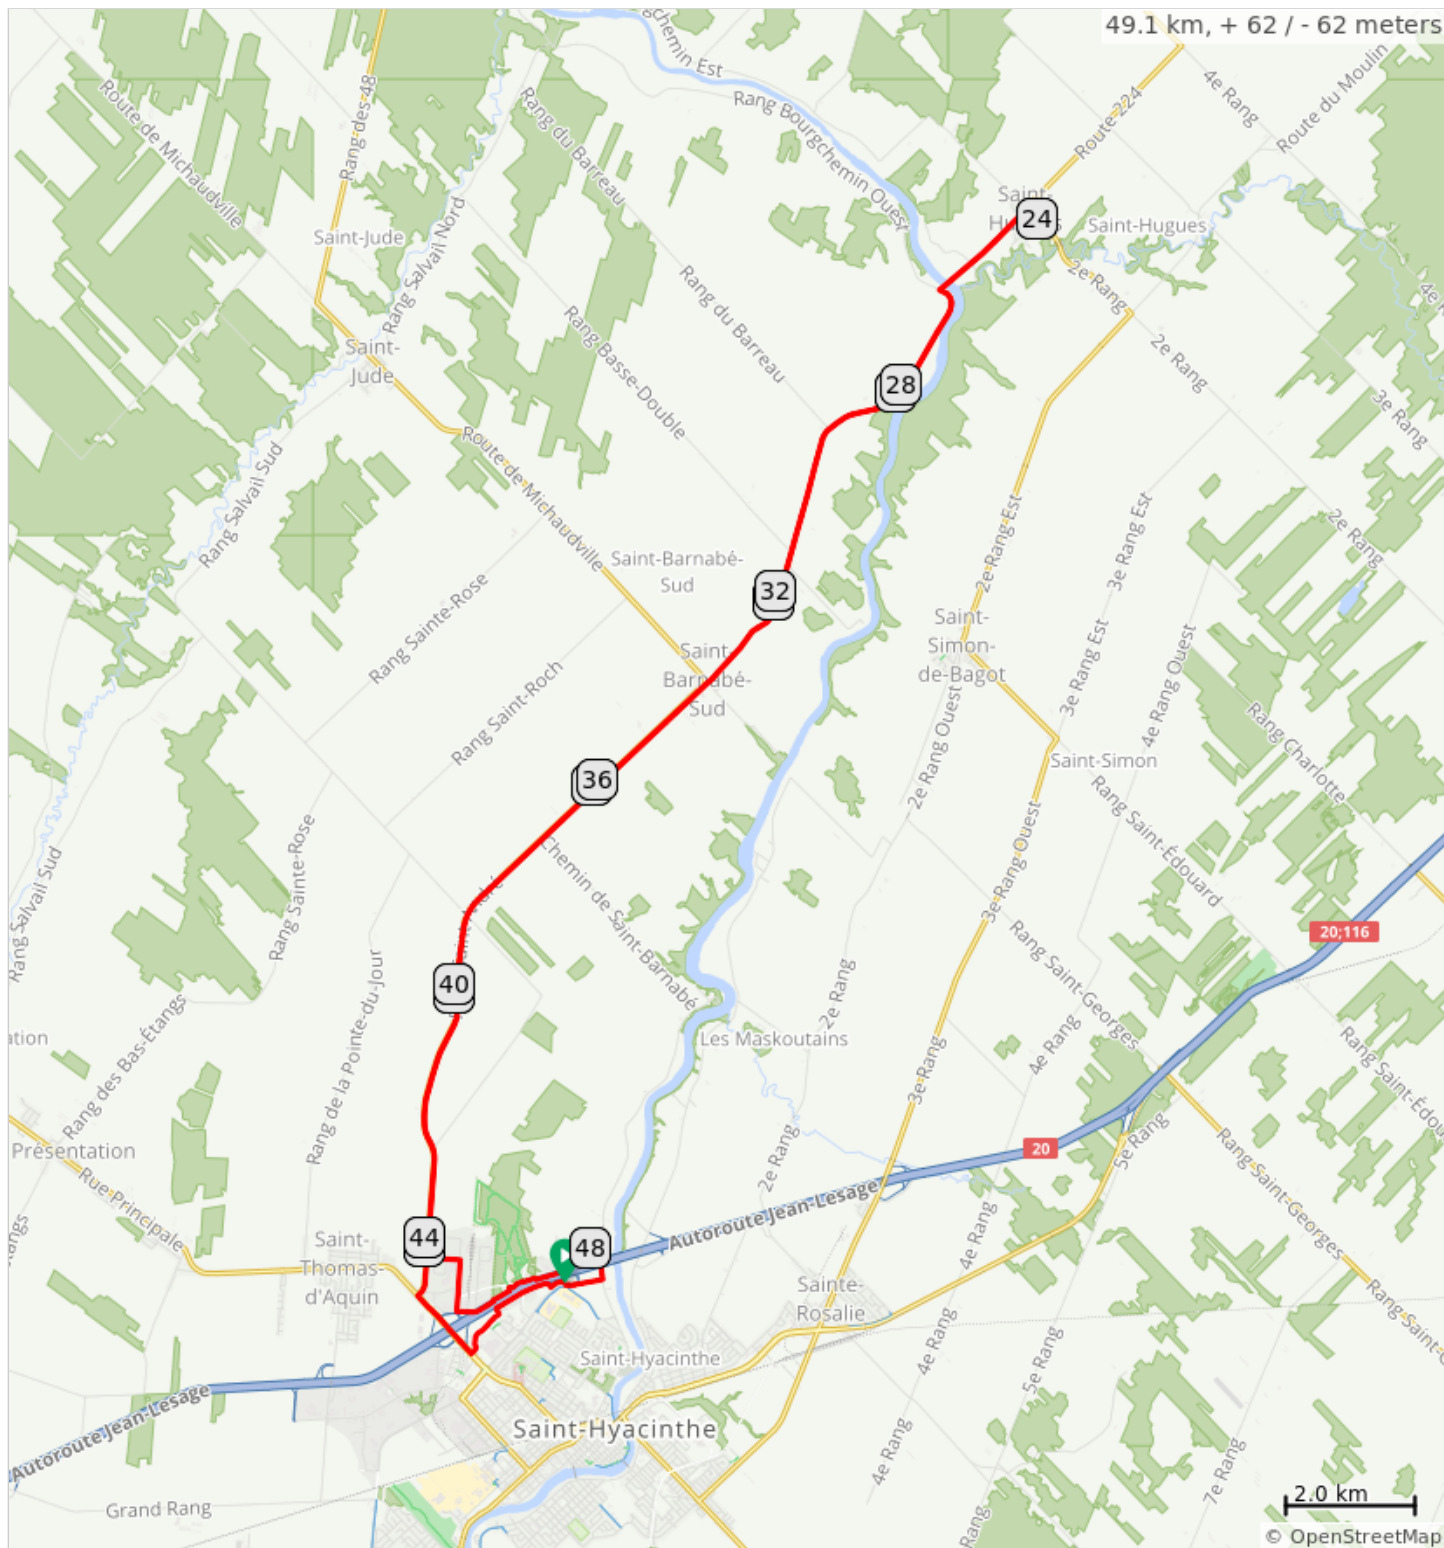

# 15-05-2021\_49km\_Boutique Vertige

Num	Dist	Prev	Type	Note
1.	0.0	0.0	📍	Start of route
2.	0.2	0.2	➔	Tourner à droite sur Rue Daniel - Johnson E
3.	2.1	1.8	➔	Tourner à droite sur QC-137 N/QC-235 N
4.	3.3	1.2	➔	Tourner à droite sur QC-235 N
5.	18.8	15.5	⬆	Continuer sur Rang Bourgchemin O
6.	21.9	3.1	➔	Tourner à droite sur Rue Yamaska
7.	23.7	1.8	➔	Tourner à droite sur Rue Notre Dame/QC-224 O
8.	24.1	0.4	➔	Tourner à droite sur Rue Saint-Germain
9.	24.3	0.2	➔	Tourner à droite sur Rue Saint-François
10.	24.6	0.4	➔	Tourner à gauche sur Rue Yamaska
11.	26.2	1.6	➔	Tourner à gauche sur Rang Bourgchemin O
12.	29.3	3.1	⬆	Continuer sur Rang Saint-Amable
13.	44.2	14.9	➔	Tourner à gauche sur Rue Barré
14.	44.8	0.5	➔	Tourner à droite sur Avenue Pion
15.	45.5	0.8	➔	Tourner à gauche sur Rue Martineau
16.	46.1	0.6	➔	Tourner à gauche
17.	46.7	0.6	➔	Tourner à droite à Les Salines - Sentier 4
18.	47.0	0.2	➔	Tourner légèrement à gauche à Rue Martineau
19.	48.1	1.2	⬆	Continuer sur Chemin du Rapide-Plat N/Rue Girouard E
20.	48.5	0.4	➔	Tourner à droite sur Boulevard Casavant E
21.	49.1	0.5	➔	Tourner à droite sur Avenue des Grandes-Orgues
22.	49.1	0.0	➔	Tourner à gauche sur Boulevard Casavant E
23.	49.1	0.0	📍	End of route